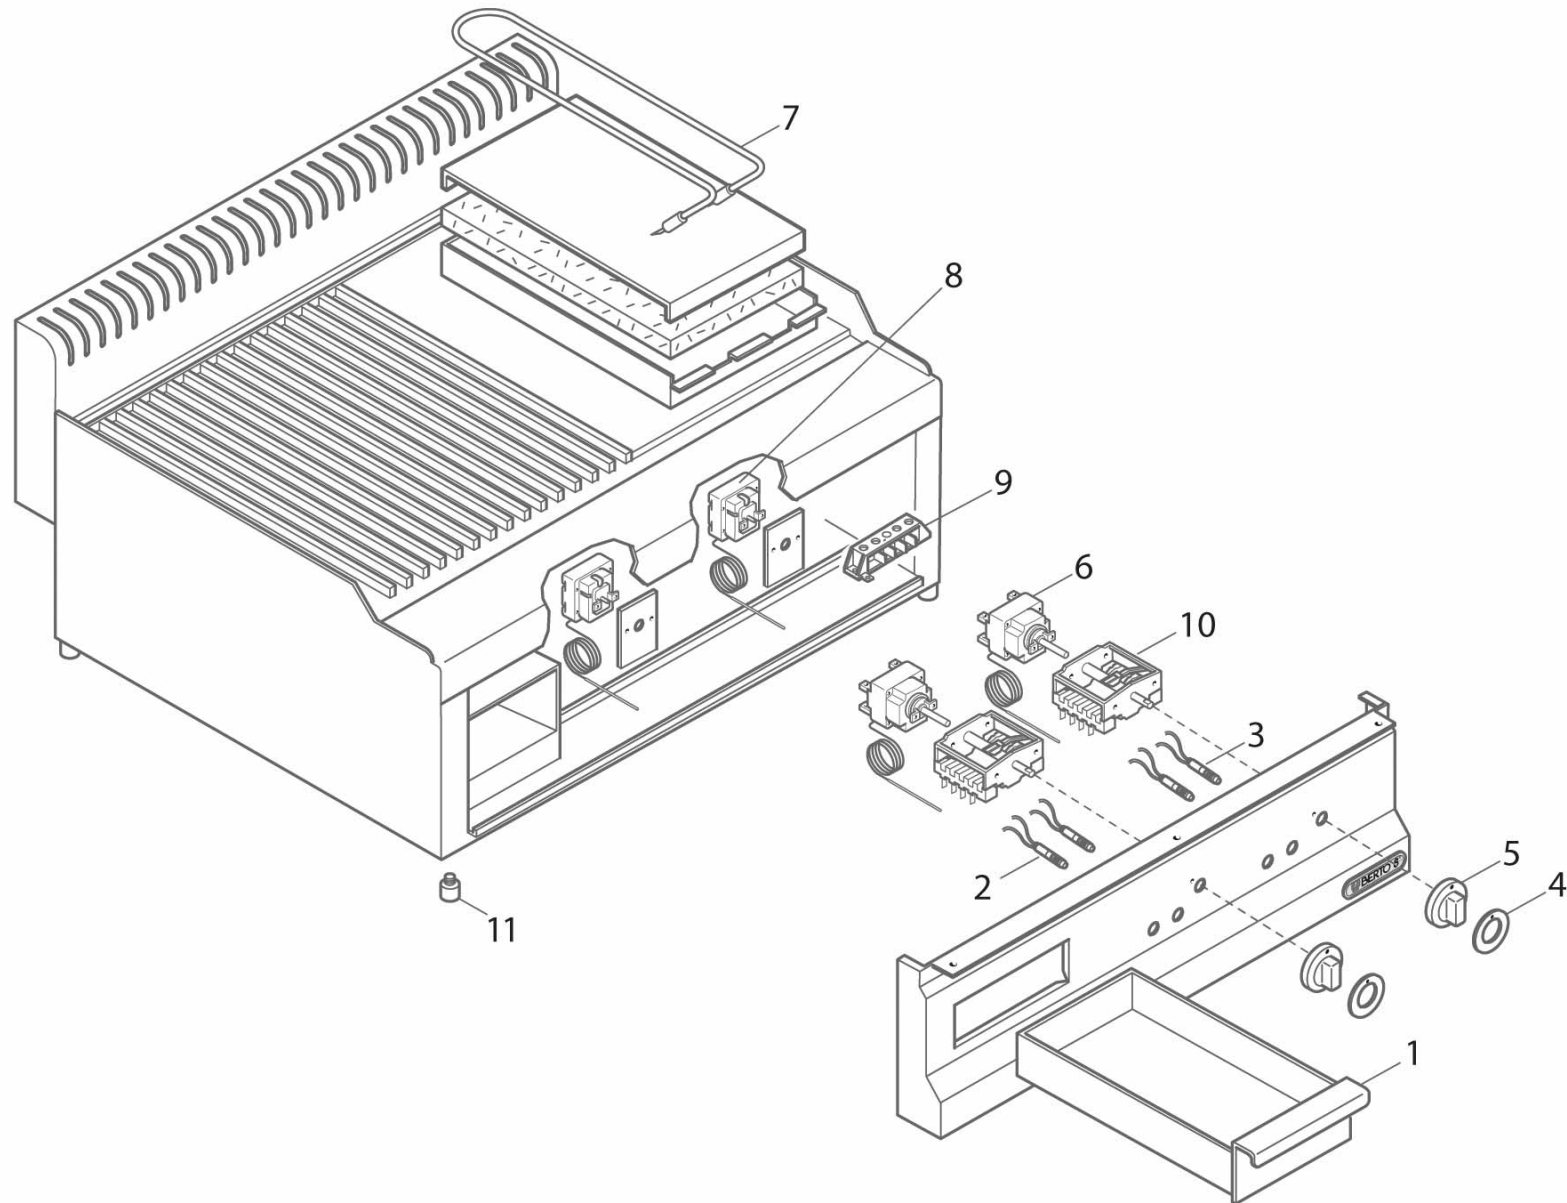

E6FL6B-2

E6FL6B-2

Pos. Item	Codice Code	Descrizione	Item Description	Designation articles	Artikelbeschreibung	Decripción artículos	N° pezzi - No. pieces					
1	36791000	Ass. cassetto fry-top s.600	Drip tray fry-top s.600	Bac recueille sauces fry-top s.600	Sossen-auffangschale fry-top s.600	Cajón-grasera fry-top s.600						1
2	30168500	Spia arancio 230v d.10mmt150Ø	Orange lamp 230v	Temoin lumineux orange 230v	Orange kontrollampe 230v	Piloto naranja 230v						2
3	30168800	Spia verde 230v d.10mmt150Ø	Green lamp 230v	Temoin lumineux vert 230v	Grüne kontrollampe 230v	Piloto verde 230v						2
4	31953500	Serig.rossa manop.frytop/forno	Knob serigraphy	Serigraphie manette	Drehknopfserigraphie	Serigrafia mando						2
5	35877200	Man. rossa p. 6x4.6 a o° ral3000	Red knob p. 6x4.6 a o° ral3000	Ma. rouge p. 6x4.6 a o° ral3000	Drehknopf p. 6x4.6 a o° ral3000	Mando rojo p. 6x4.6 a o° ral3000						2
5	35876200	Manopola rossa p. 6x4.6 a o°	Red knob 6x4.6 o° c	Manette rouge 6x4.6 o° c	Drehknopf 6x4.6 o° c	Mando rojo 6x4.6 o° c						2
6	30064900	Termostato trif.270Ø x fe 2/1	Thermostat 270Ø - fe 2/1	Thermostat 270Ø - fe 2/1	Thermostat 270Ø - fe 2/1	Termostato 270Ø - fe 2/1						2
7	36039300	Resist.1350w240v fry-top s.600	1350w 240v heating element	RÉsistance 1350w240v	Widerstand 1350w240v	Resistencia 1350w240v						4
8	22069700	Termostato trif.sicur.fry-top	Security thermostat	Thermostat de surete	Sicherheitthermostat	Termostato de seguridad						2
9	30184200	Morsettiera a 6 poli fv 122 b (lau 10)	Terminal board 6 poles	Bornier 6 poles	Klemmenleiste	Bornera 6 polos						1
10	22050300	Interr. quadrip. fry-top/700;	Switch	Interrupteur	Schalter	Interruptor						2
11	30684100	Piedi. d.30xm8condado basso h.6mm	Foot h.6mm	Pied h.6mm	Fuss h.6mm	Pata h.6mm						4

E6FL6B-2