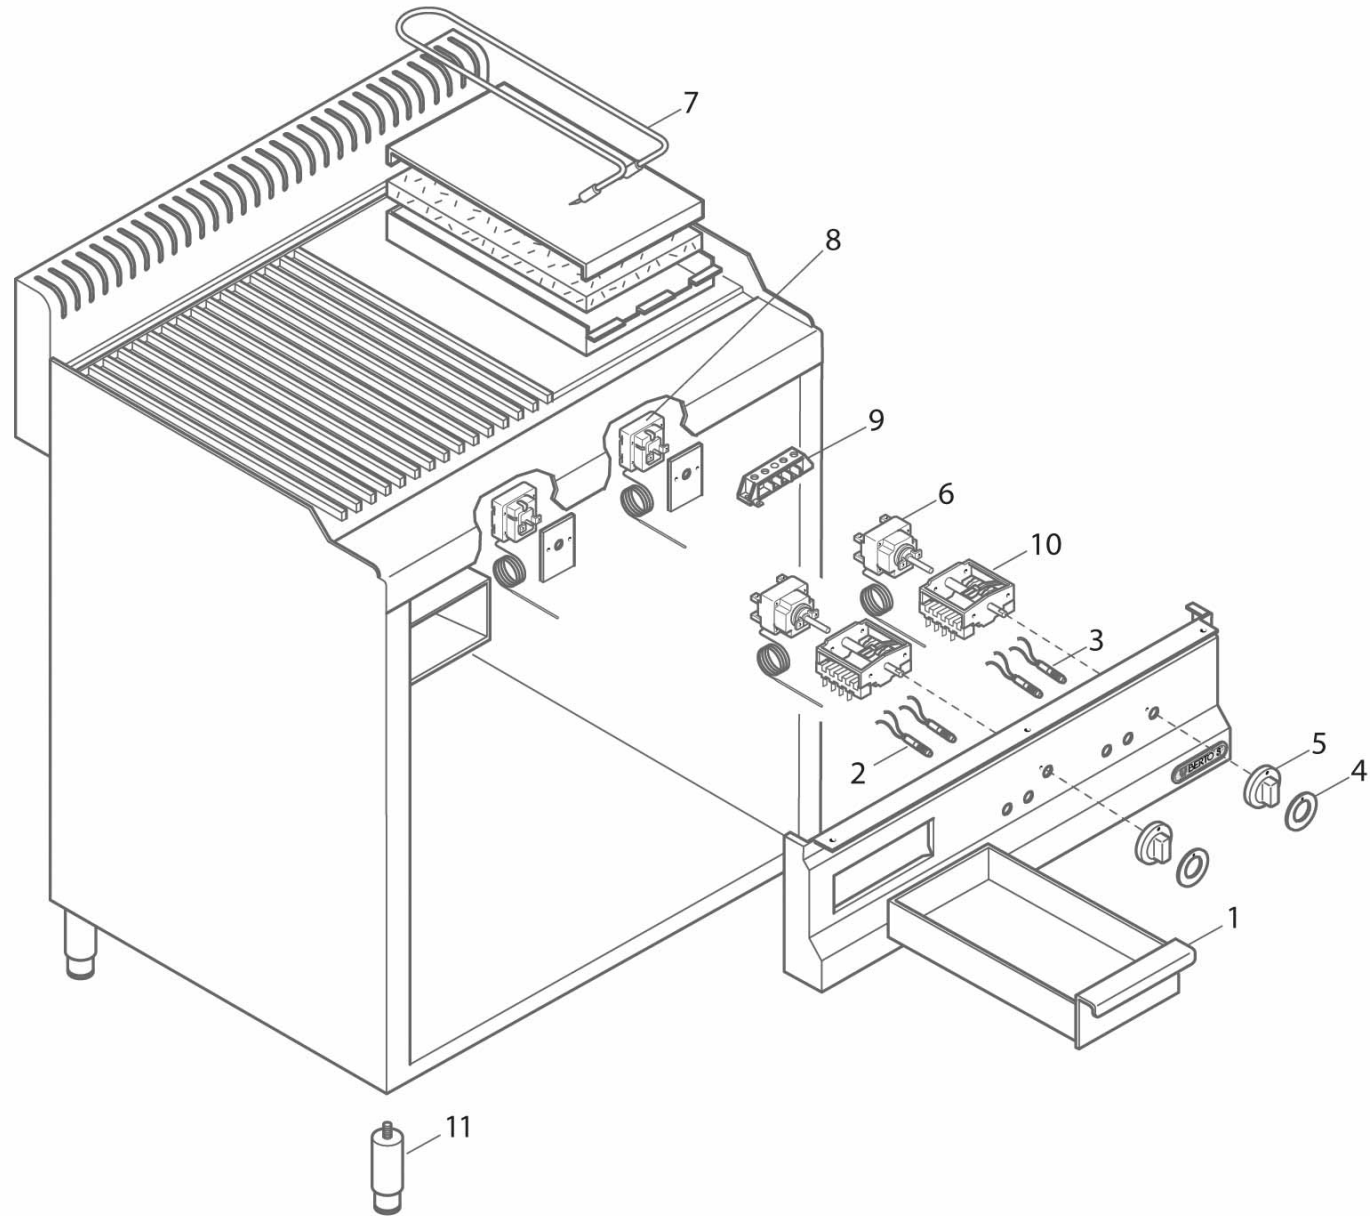

E6FL6M-2

E6FL6M-2

Pos. Item	Codice Code	Descrizione	Item Description	Designation articles	Artikelbeschreibung	Decripiòn articulos	N° pezzi - No. pieces							
1	36791000	Ass. cassetto fry-top s.600	Drip tray fry-top s.600	Bac recueille sauces fry-top s.600	Sossen-auffangschale fry-top s.600	Cajón-grasera fry-top s.600							E6FL6M-2	1
2	30168500	Spia arancio 230v d.10mmt150Ø	Orange lamp 230v	Temoïn lumineux orange 230v	Orange kontrollampe 230v	Piloto naranja 230v								2
3	30168800	Spia verde 230v d.10mmt150Ø	Green lamp 230v	Temoïn lumineux vert 230v	Grüne kontrollampe 230v	Piloto verde 230v								2
4	31953500	Serig.rossa manop.frytop/forno	Knob serigraphy	Serigraphie manette	Drehknopfserigraphie	Serigrafia mando								2
5	35877200	Man. rossa p. 6x4.6 a o° ral3000	Red knob p. 6x4.6 a o° ral3000	Ma. rouge p. 6x4.6 a o° ral3000	Drehknopf p. 6x4.6 a o° ral3000	Mando rojo p. 6x4.6 a o° ral3000								2
5	35876200	Manopola rossa p. 6x4.6 a o°	Red knob 6x4.6 o° c	Manette rouge 6x4.6 o° c	Drehknopf 6x4.6 o° c	Mando rojo 6x4.6 o° c								2
6	30064900	Termostato trif.270Ø x fe 2/1	Thermostat 270Ø - fe 2/1	Thermostat 270Ø - fe 2/1	Thermostat 270Ø - fe 2/1	Termostato 270Ø - fe 2/1								2
7	36039300	Resist.1350w240v fry-top s.600	1350w 240v heating element	RÉsistance 1350w240v	Widerstand 1350w240v	Resistencia 1350w240v								4
8	22069700	Termostato trif.sicur.fry-top	Security thermostat	Thermostat de surete	Sicherheitthermostat	Termostato de seguridad								2
9	30184200	Morsettiera a 6 poli fv 122 b (lau 10)	Terminal board 6 poles	Bornier 6 poles	Klemmenleiste	Bornera 6 polos								1
10	22050300	Interr. quadrip. fry-top/700;	Switch	Interrupteur	Schalter	Interruptor								2
11	24684200	Piedino inox 1 1/2 h-125/175	Foot 1 1/2 h-125/175	Pied 1 1/2 h-125/175	Fuss 1 1/2 h-125/175	Pata 1 1/2 h-125/175								4