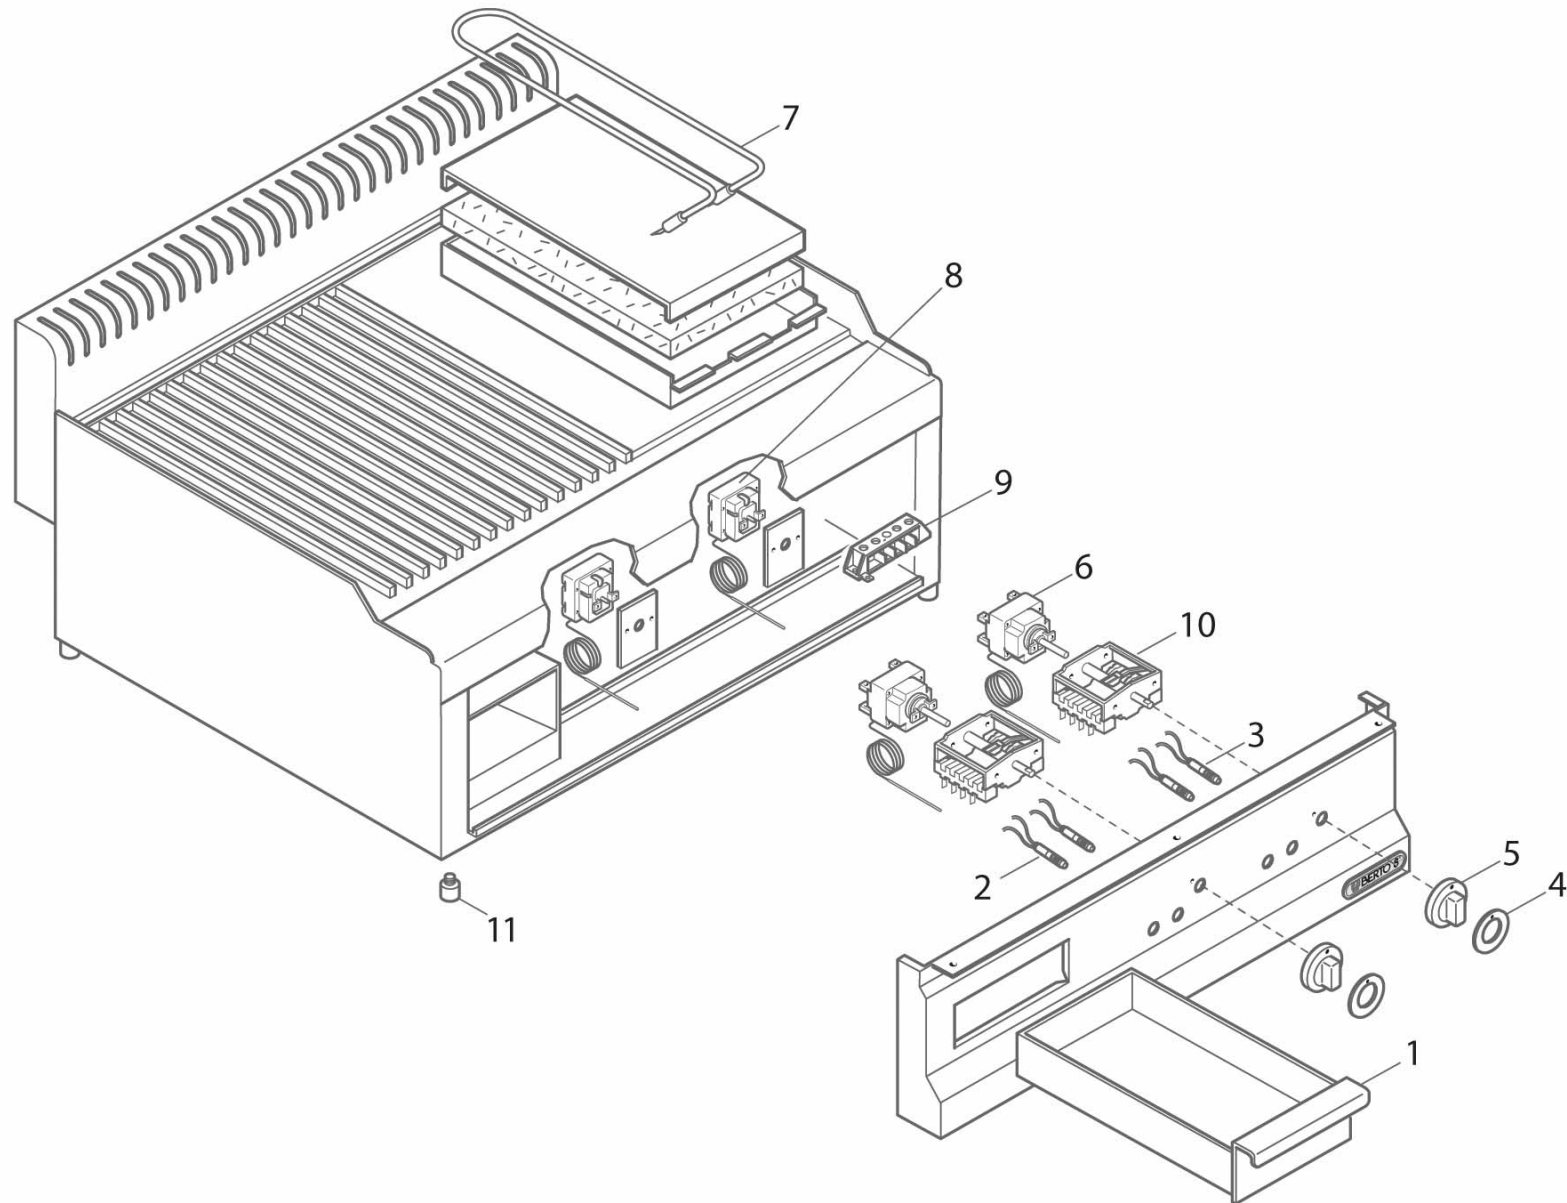

E6FR3BP

E6FR3BP

Pos. Item	Codice Code	Descrizione	Item Description	Designation articles	Artikelbeschreibung	Decripción artículos	N° pezzi - No. pieces					
1	36791000	Ass. cassetto fry-top s.600	Drip tray fry-top s.600	Bac recueille sauces fry-top s.600	Sossen-auffangschale fry-top s.600	Cajón-grasera fry-top s.600						1
2	30168500	Spia arancio 230v d.10mmt150Ø	Orange lamp 230v	Temoin lumineux orange 230v	Orange kontrollampe 230v	Piloto naranja 230v						1
3	30168800	Spia verde 230v d.10mmt150Ø	Green lamp 230v	Temoin lumineux vert 230v	Grüne kontrollampe 230v	Piloto verde 230v						1
4	31953500	Serig.rossa manop.frytop/forno	Knob serigraphy	Serigraphie manette	Drehknopfserigraphie	Serigrafia mando						1
5	35877200	Man. rossa p. 6x4.6 a o° ral3000	Red knob p. 6x4.6 a o° ral3000	Ma. rouge p. 6x4.6 a o° ral3000	Drehknopf p. 6x4.6 a o° ral3000	Mando rojo p. 6x4.6 a o° ral3000						1
5	35876200	Manopola rossa p. 6x4.6 a o°	Red knob 6x4.6 o° c	Manette rouge 6x4.6 o° c	Drehknopf 6x4.6 o° c	Mando rojo 6x4.6 o° c						1
6	30064900	Termostato trif.270Ø x fe 2/1	Thermostat 270Ø - fe 2/1	Thermostat 270Ø - fe 2/1	Thermostat 270Ø - fe 2/1	Termostato 270Ø - fe 2/1						1
7	36039300	Resist.1350w240v fry-top s.600	1350w 240v heating element	RÉsistance 1350w240v	Widerstand 1350w240v	Resistencia 1350w240v						3
8	22069700	Termostato trif.sicur.fry-top	Security thermostat	Thermostat de surete	Sicherheitthermostat	Termostato de seguridad						1
9	30184200	Morsettiera a 6 poli fv 122 b (lau 10)	Terminal board 6 poles	Bornier 6 poles	Klemmenleiste	Bornera 6 polos						1
10	22050300	Interr. quadrip. fry-top/700;	Switch	Interrupteur	Schalter	Interruptor						1
11	30684100	Piedi. d.30xm8condado basso h.6mm	Foot h.6mm	Pied h.6mm	Fuss h.6mm	Pata h.6mm						4