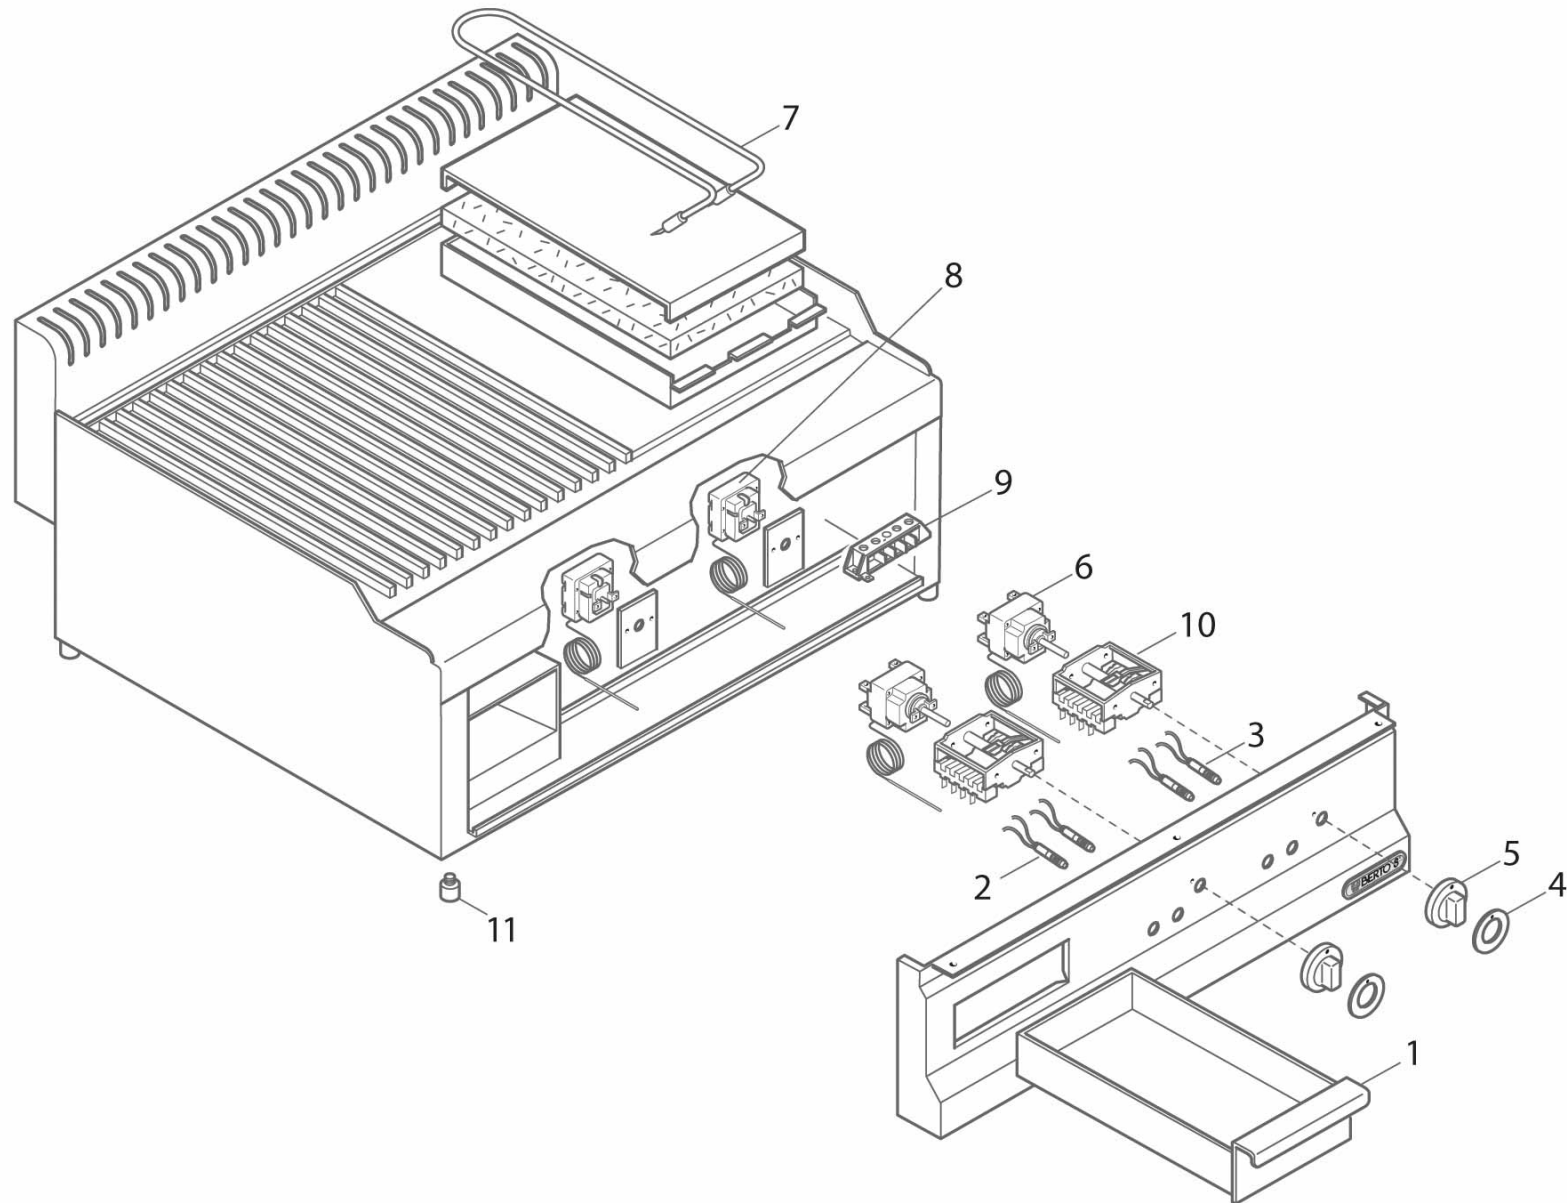

E6FR6B-2

E6FR6B-2

Pos. Item	Codice Code	Descrizione	Item Description	Designation articles	Artikelbeschreibung	Decripción artículos	N° pezzi - No. pieces						
1	36791000	Ass. cassetto fry-top s.600	Drip tray fry-top s.600	Bac recueille sauces fry-top s.600	Sossen-auffangschale fry-top s.600	Cajón-grasera fry-top s.600						E6FR6B-2	1
2	30168500	Spia arancio 230v d.10mmt150Ø	Orange lamp 230v	Temoin lumineux orange 230v	Orange kontrollampe 230v	Piloto naranja 230v							2
3	30168800	Spia verde 230v d.10mmt150Ø	Green lamp 230v	Temoin lumineux vert 230v	Grüne kontrollampe 230v	Piloto verde 230v							2
4	31953500	Serig.rossa manop.frytop/forno	Knob serigraphy	Serigraphie manette	Drehknopfserigraphie	Serigrafia mando							2
5	35877200	Man. rossa p. 6x4.6 a o° ral3000	Red knob p. 6x4.6 a o° ral3000	Ma. rouge p. 6x4.6 a o° ral3000	Drehknopf p. 6x4.6 a o° ral3000	Mando rojo p. 6x4.6 a o° ral3000							2
5	35876200	Manopola rossa p. 6x4.6 a o°	Red knob 6x4.6 o° c	Manette rouge 6x4.6 o° c	Drehknopf 6x4.6 o° c	Mando rojo 6x4.6 o° c							2
6	30064900	Termostato trif.270Ø x fe 2/1	Thermostat 270Ø - fe 2/1	Thermostat 270Ø - fe 2/1	Thermostat 270Ø - fe 2/1	Termostato 270Ø - fe 2/1							2
7	36039300	Resist.1350w240v fry-top s.600	1350w 240v heating element	RÉsistance 1350w240v	Widerstand 1350w240v	Resistencia 1350w240v							4
8	22069700	Termostato trif.sicur.fry-top	Security thermostat	Thermostat de surete	Sicherheitthermostat	Termostato de seguridad							2
9	30184200	Morsettiera a 6 poli fv 122 b (lau 10)	Terminal board 6 poles	Bornier 6 poles	Klemmenleiste	Bornera 6 polos							1
10	22050300	Interr. quadrip. fry-top/700;	Switch	Interrupteur	Schalter	Interruptor							2
11	30684100	Piedi. d.30xm8condado basso h.6mm	Foot h.6mm	Pied h.6mm	Fuss h.6mm	Pata h.6mm							4