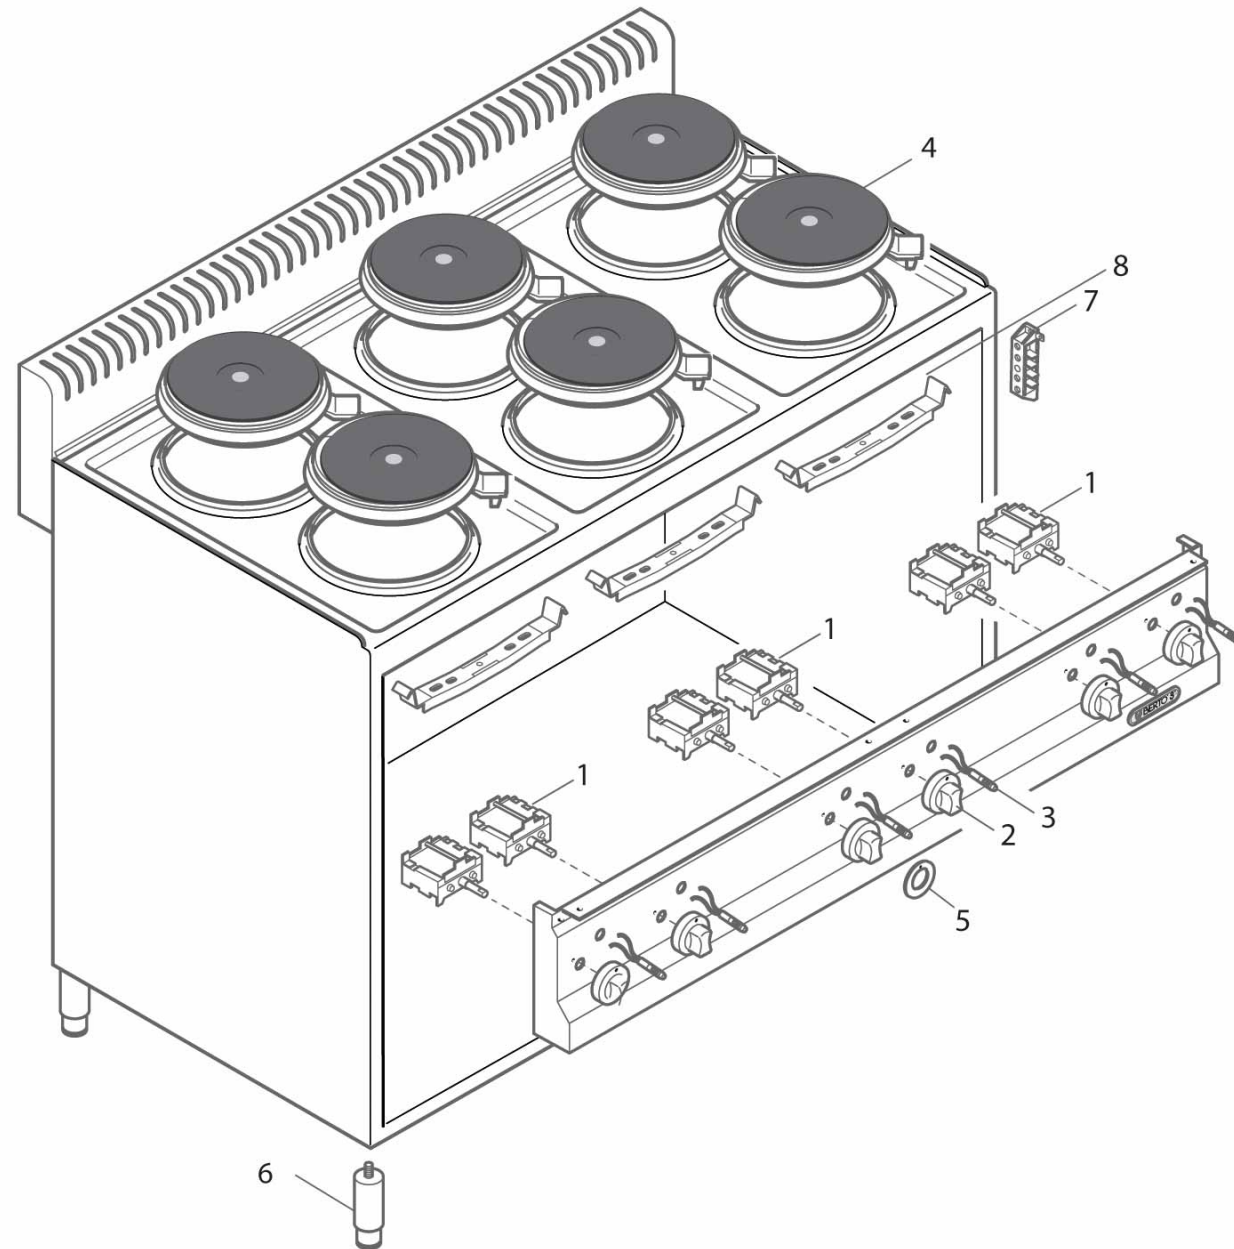

E6P2M

E6P2M

Pos. Item	Codice Code	Descrizione	Item Description	Designation articles	Artikelbeschreibung	Decripción artículos	N° pezzi - No. pieces					
1	22049900	Commutat. x cuc. piastre el.	Selector	Commutateur	Umschalter	Conmutador						2
2	35876300	Manopola rossa p. 6x4,6 a 180°	Red knob 6x4,6 180° c	Manette rouge 6x4,6 180° c	Drehknopf 6x4,6 180° c	Mando rojo 6x4,6 180° c						2
2	35877300	Man. rossa p. 6x4,6 a 180°ral3000	Red knob p. 6x4,6 a 180°ral3000	Ma. rouge p. 6x4,6 a 180°ral3000	Drehknopf p. 6x4,6 a 180°ral3000	Mando rojo p. 6x4,6 a 180°ral3000						2
3	30168800	Spia verde 230v d.10mmt150Ø	Green lamp 230v	Temoin lumineux vert 230v	Grüne kontrollampe 230v	Piloto verde 230v						2
4	36037500	Piastra tonda d.180 2000w 230v	2000w 230v round plate	Plaque ronde 2000w 230v	Rundplatte 2000w 230v	Planche redonda 2000w 230v						2
5	31952500	Serig.rossa manop.cucina elet.	Electric knob serigraphy	Serigraphie manette electr.	Drehknopfserigraphie	Serigrafia mando electr.						2
6	24684200	Piedino inox 1 1/2 h-125/175	Foot 1 1/2 h-125/175	Pied 1 1/2 h-125/175	Fuss 1 1/2 h-125/175	Pata 1 1/2 h-125/175						4
7	30184200	Morsettiera a 6 poli fv 122 b (lau 10)	Terminal board 6 poles	Bornier 6 poles	Klemmenleiste	Bornera 6 polos						1
8	36967100	Ass staffa Ø180 piastre el.	Bracket for electric plate	Etrier pour plaque	Klaue für platte	Estribo para plancha						2