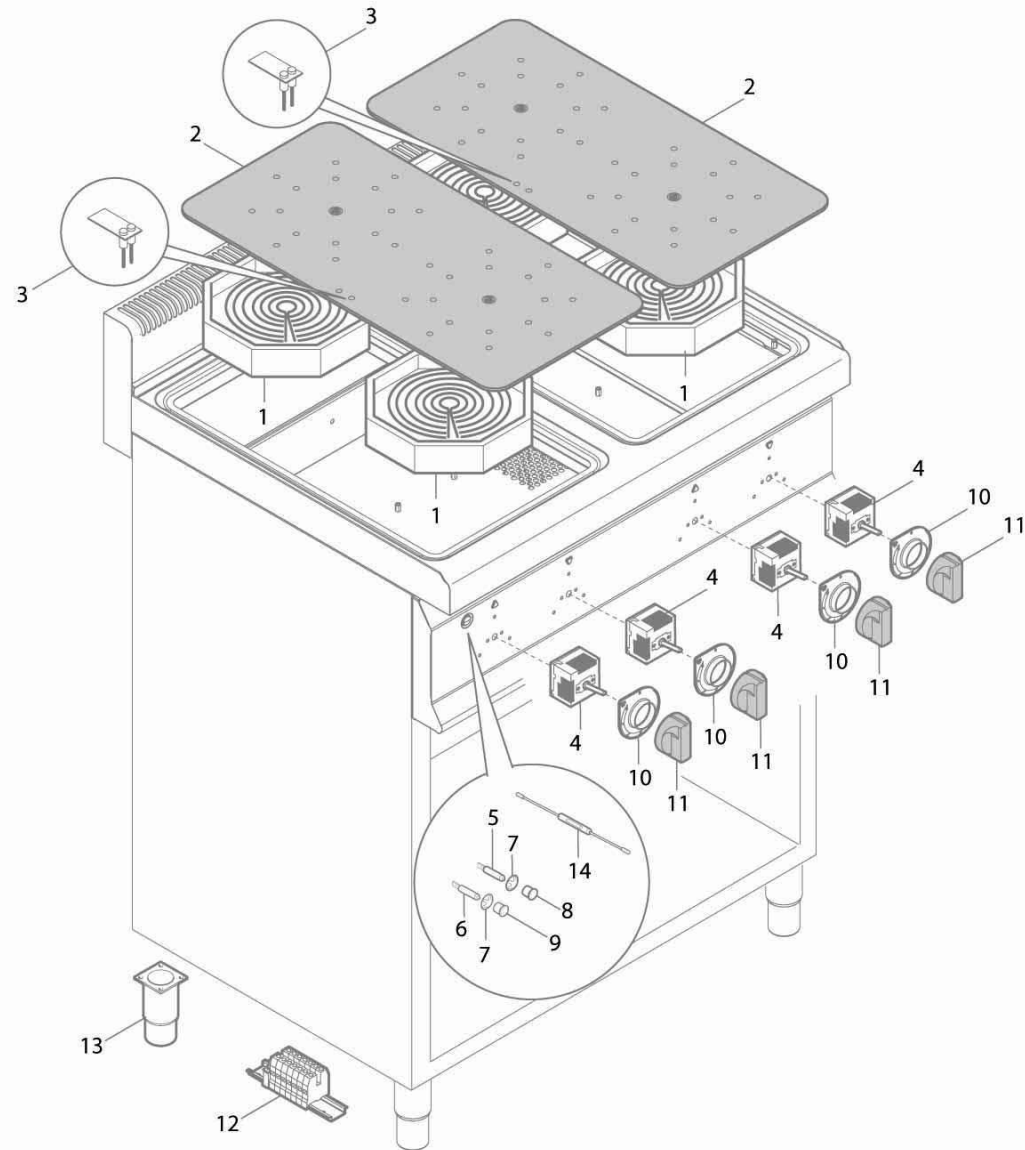

E6P4M/VTR

E6P4M/VTR

| Pos. Item | Codice Code | Descrizione | Item Description | Designation articles | Artikelbeschreibung | Decripción artículos | N° pezzi - No. pieces | | | | | |
|-----------|-------------|---------------------------------------|---------------------------------------|---------------------------------------|---------------------------------------|---------------------------------------|-----------------------|--|--|--|--|---|
| | | | | | | | | | | | | |
| 1 | 31927100 | Resistenza 2500-1100w 230v | 2500-1100w 230v heating element | RÉsistance 2500-1100w 230v | Widerstand 2500-1100w 230v | Resistencia 2500-1100w 230v | | | | | | 4 |
| 2 | 31994500 | Vetro spigoli arrotondati 345 x 560 | Rounded corners glass 345 x 560 | Verre coins arrondis 345 x 560 | Glas abgerundeten ecken 345 x 560 | Vi. esquinas redondeado 345 x 560 | | | | | | 2 |
| 3 | 31061000 | Indicatore luminoso calore residuo | Indicatore luminoso calore residuo | Indicatore luminoso calore residuo | Indicatore luminoso calore residuo | Indicatore luminoso calore residuo | | | | | | 2 |
| 4 | 31150200 | Regolatore di energia v240 2k | Energy regulator v240 2k | RÉgulateur de l'Énergie v240 2k | Regulier. fÜr den energiesektor | Regulador de la energia v240 2k | | | | | | 4 |
| 5 | 30169100 | Bulbo verde 230v Ø13mm t150° | Bulbo verde 230v Ø13mm t150° | Bulbo verde 230v Ø13mm t150° | Bulbo verde 230v Ø13mm t150° | Bulbo verde 230v Ø13mm t150° | | | | | | 1 |
| 7 | 30169600 | Co. di fissaggio Ø13 per lampade spia | Co. di fissaggio Ø13 per lampade spia | Co. di fissaggio Ø13 per lampade spia | Co. di fissaggio Ø13 per lampade spia | Co. di fissaggio Ø13 per lampade spia | | | | | | 1 |
| 8 | 30169300 | Lente per spia verde Ø13mm | Lente per spia verde Ø13mm | Lente per spia verde Ø13mm | Lente per spia verde Ø13mm | Lente per spia verde Ø13mm | | | | | | 1 |
| 10 | 38952100 | Mostrina per cucine infrarosso | Mostrina per cucine infrarosso | Mostrina per cucine infrarosso | Mostrina per cucine infrarosso | Mostrina per cucine infrarosso | | | | | | 4 |
| 11 | 38877600 | Man. pa66 p.6x4.6 a'180°distanz.le | Knob pa66 p.6x4.6 a'180° | Manette pa66 p.6x4.6 a'180° | Drehknopf pa66 p.6x4.6 a'180° | Mando pa66 p.6x4.6 a'180° | | | | | | 4 |
| 12 | 25185100 | Kit morsettiera 10 mmq | Terminal board 10 mmq | Bornier 10 mmq | Klemmenleiste 10 mmq | Bornera 10 mmq | | | | | | 1 |
| 13 | 24684300 | Piedino 1 ½' h125/h175 con staffa | Piedino 1 ½' h125/h175 con staffa | Piedino 1 ½' h125/h175 con staffa | Piedino 1 ½' h125/h175 con staffa | Piedino 1 ½' h125/h175 con staffa | | | | | | 4 |
| 14 | 30168000 | Resistore per lampade spia | Resistore per lampade spia | Resistore per lampade spia | Resistore per lampade spia | Resistore per lampade spia | | | | | | 1 |