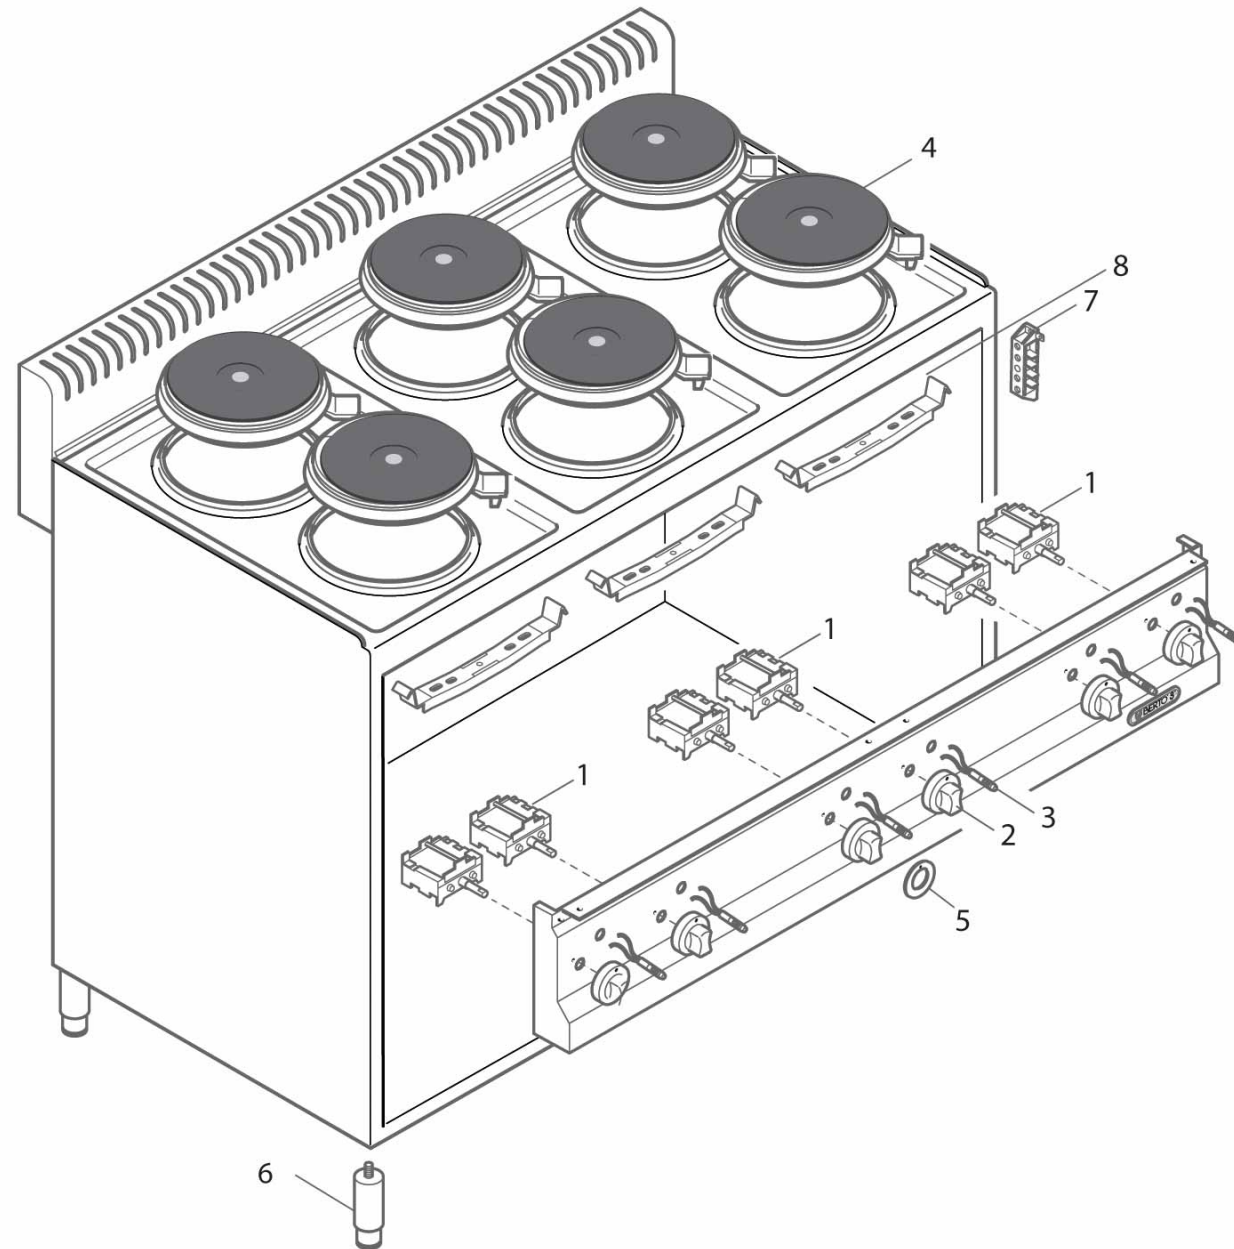

E6P6M

E6P6M

Pos. Item	Codice Code	Descrizione	Item Description	Designation articles	Artikelbeschreibung	Decripción artículos	N° pezzi - No. pieces						
1	22049900	Commutat. x cuc.piastre el.	Selector	Commutateur	Umschalter	Conmutador							6
2	35876300	Manopola rossa p. 6x4,6 a 180°	Red knob 6x4,6 180° c	Manette rouge 6x4,6 180° c	Drehknopf 6x4,6 180° c	Mando rojo 6x4,6 180° c							6
2	35877300	Man. rossa p. 6x4,6 a 180°ral3000	Red knob p. 6x4,6 a 180°ral3000	Ma. rouge p. 6x4,6 a 180°ral3000	Drehknopf p. 6x4,6 a 180°ral3000	Mando rojo p. 6x4,6 a 180°ral3000							6
3	30168800	Spia verde 230v d.10mmt150Ø	Green lamp 230v	Temoin lumineux vert 230v	Grüne kontrollampe 230v	Piloto verde 230v							6
4	36037500	Piastra tonda d.180 2000w 230v	2000w 230v round plate	Plaque ronde 2000w 230v	Rundplatte 2000w 230v	Planche redonda 2000w 230v							6
5	31952500	Serig.rossa manop.cucina elet.	Electric knob serigraphy	Serigraphie manette electr.	Drehknopfserigraphie	Serigrafia mando electr.							6
6	24684200	Piedino inox 1 1/2 h-125/175	Foot 1 1/2 h-125/175	Pied 1 1/2 h-125/175	Fuss 1 1/2 h-125/175	Pata 1 1/2 h-125/175							4
7	30184200	Morsettiera a 6 poli fv 122 b (lau 10)	Terminal board 6 poles	Bornier 6 poles	Klemmenleiste	Bornera 6 polos							1
8	36967100	Ass staffa Ø180 piastre el.	Bracket for electric plate	Etrier pour plaque	Klaue für platte	Estribo para plancha							6