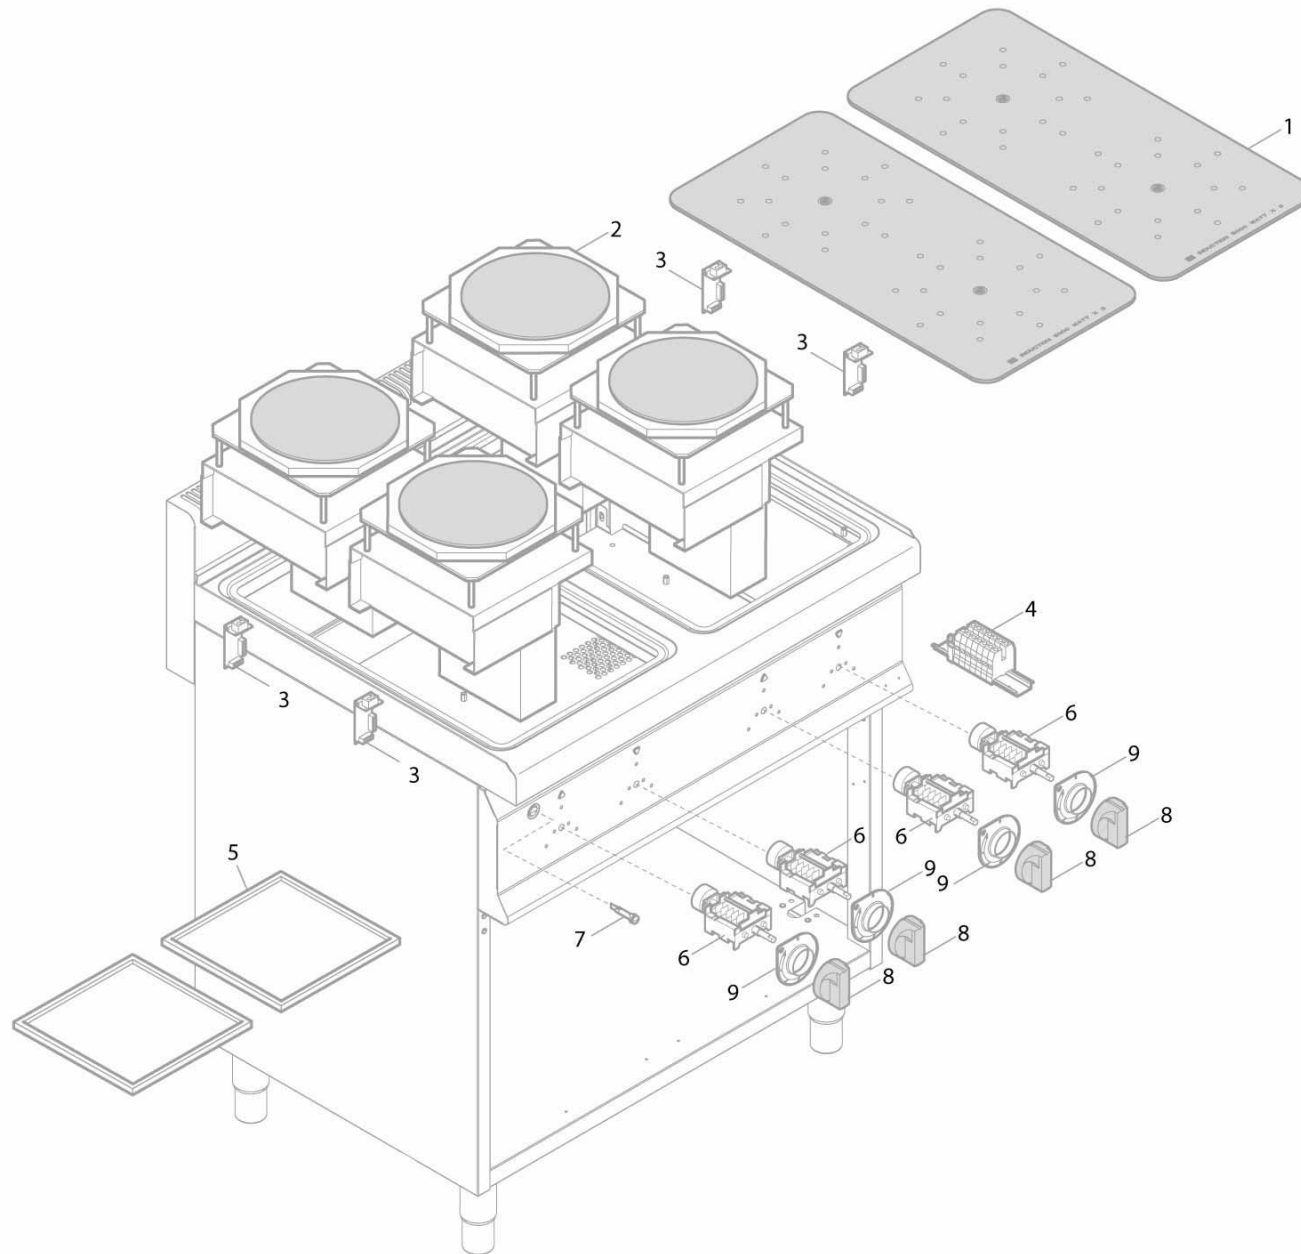

E7P2M/IND

E7P2M/IND

Pos. Item	Codice Code	Descrizione	Item Description	Designation articles	Artikelbeschreibung	Decripción articulos	N° pezzi - No. pieces							
1	31994300	Vetro serigrafato mm 350x560	Glass mm 350x560	Verre mm 350x560	Glas mm 350x560	Cristal mm 350x560							E7P2M/IND	1
2	31004100	Generatore 3500 w - 230 v	Generator 3500 w - 230 v	GÉnÉrateur 3500 w - 230 v	Generator 3500 w - 230 v	Generador 3500 w - 230 v								2
3	31151200	Display	Display	Display	Display	Display								2
4	25185100	Kit morsettiera 10 mmq	Terminal board 10 mmq	Bornier 10 mmq	Klemmenleiste 10 mmq	Bornera 10 mmq								1
5	35836800	Filtro metallico	Metal filter	Filtre mÉtallique	Metall-filter	Filtro de metal								1
6	31151000	Poten. + commutatore macros 700	Potentiometer + switch macros 700	Poten. + commutateur macros 700	Poten. + schalter macros 700	Poten. + conmutador macros 700								2
7	30168800	Spia verde 230v d.10mmt150Ø	Green lamp 230v	Temoïn lumineux vert 230v	Grüne kontrollampe 230v	Piloto verde 230v								1
8	38877600	Manopola	Knob	Manette	Drehknopf	Mando								2
9	38952800	Mostrina pa66 induzione	Pa66 induction sub-knob	Sous-manette pa66 induction	Pa66 induktion unterknopf	Sub-mando pa66 inducciÓn								2