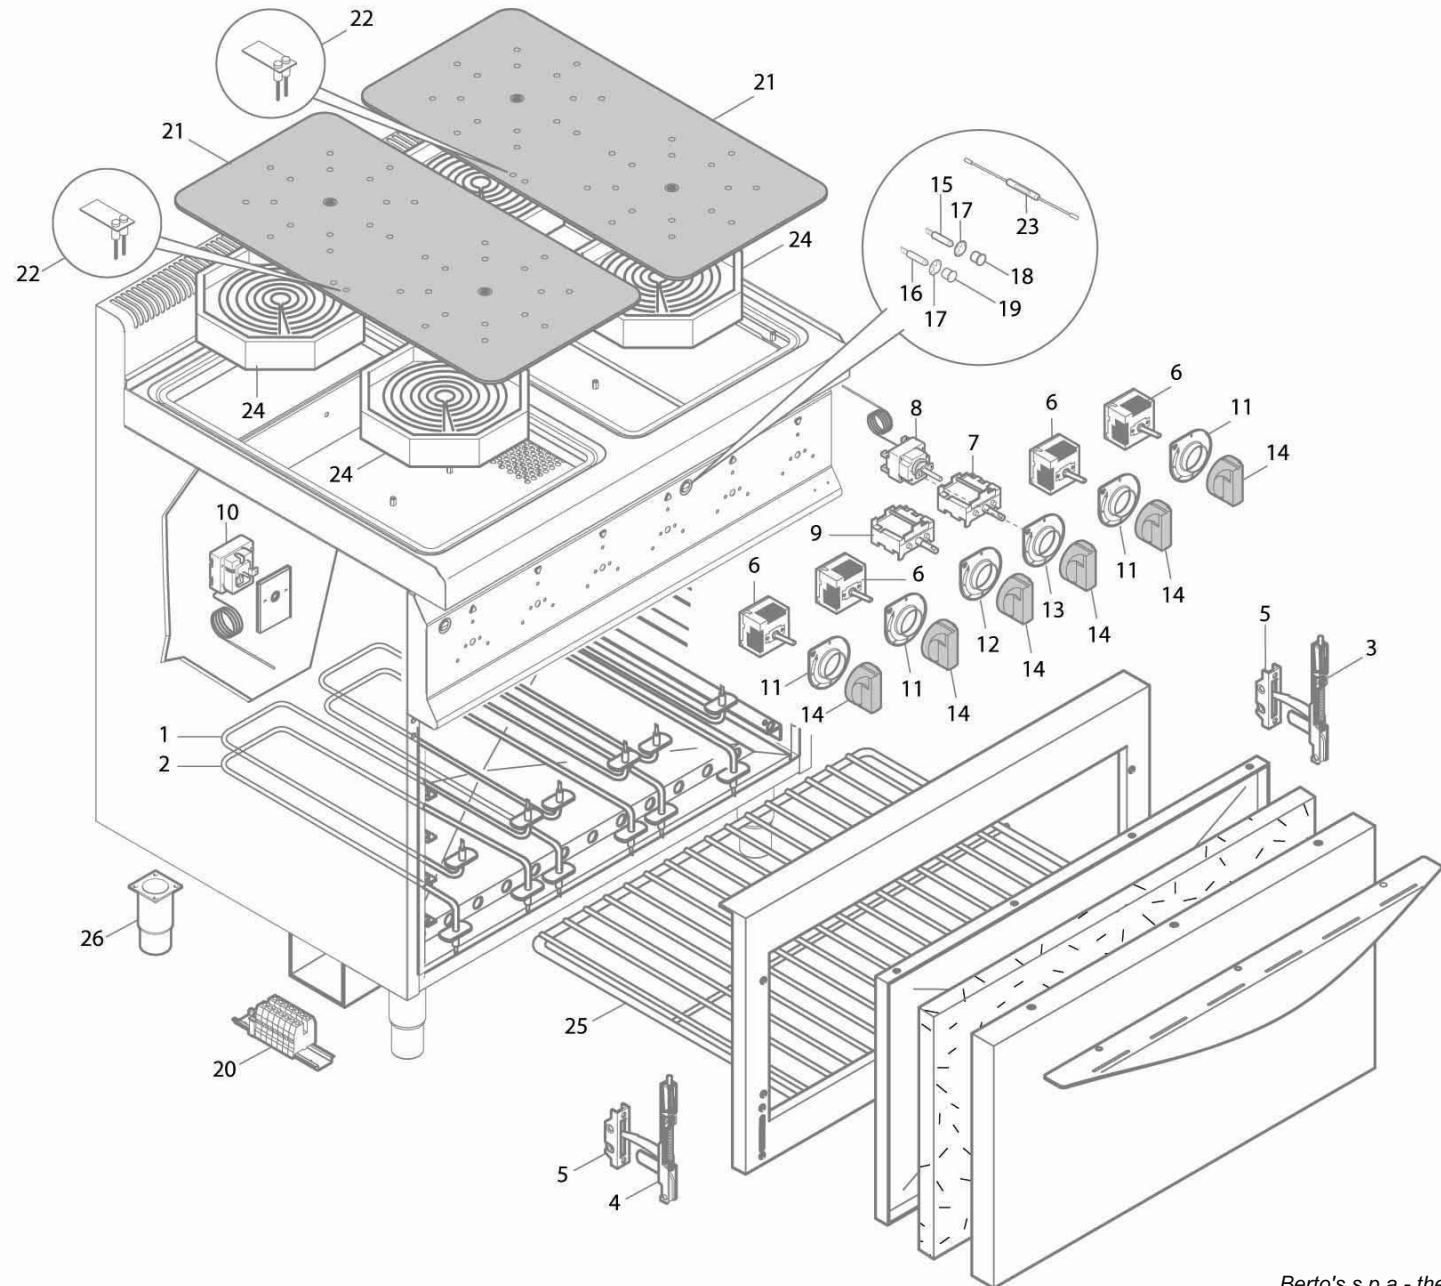

E7P4/VTR+FE - SINCE 07/10

E7P4/VTR+FE - SINCE 07/10

Pos. Item	Codice Code	Descrizione	Item Description	Designation articles	Artikelbeschreibung	Decripción artículos	N° pezzi - No. pieces					E7P4/VTR+FE - SINCE 07/10
1	31320000	Resistenza superiore 990w 24ov	990w 24ov higher heating element	RÉsistance superieur 990w 24ov	Oberer widerstand 990w 24ov	Resistencia superior 990w 24ov						3
2	31320400	Resistenza inferiore 1500w 240v	1500w 240v lower heating element	RÉsistance infÉrieure 1500w 240v	Unteres widerstand 1500w 240v	Resistencia inferior 1500w 240v						3
3	31802000	Cerniera dx forno cucine	Right oven hinge	Charniere droite four	Rechtsseitiges scharnier	Bisagra derecha horno						1
4	31802100	Cerniera sx forno cucine	left oven hinge	Charniere gauche four	Linksseitiges scharnier	Bisagra izda. horno						1
5	31802500	Portarullino cerniera forno	Roller-bearing oven hinge	Porte-rouleau charniere four	Rolle. scharniere fuer backofens tuer	Soporte rodillo bisagra horno						2
6	31150200	Regolatore di energia v240 2k	Energy regulator v240 2k	RÉgulateur de l'Énergie v240 2k	Regulier. fÜr den energiesektor	Regulador de la energla v240 2k						4
7	22050300	Interr. quadrip. fry-top/700;	Switch	Interrupteur	Schalter	Interruptor						1
8	30064900	Termostato trif.270Ø x fe 2/1	Thermostat 270Ø - fe 2/1	Thermostat 270Ø - fe 2/1	Thermostat 270Ø - fe 2/1	Termostato 270Ø - fe 2/1						1
9	22049800	Comm. per fe 2/1-cpe40/e9cp40	Selector - cpe40/e9cp40	Commutateur - cpe40/e9cp40	Umschalter - cpe40/e9cp40	Conmutador - cpe40/e9cp40						1
10	22069700	Termostato trif.sicur.fry-top	Security thermostat	Thermostat de surete	Sicherheitthermostat	Termostato de seguridad						1
11	38952100	Mostrina per cucine infrarosso	Mostrina per cucine infrarosso	Mostrina per cucine infrarosso	Mostrina per cucine infrarosso	Mostrina per cucine infrarosso						4
12	38952400	Mostrina selettore per forno fe	Mostrina selettore per forno fe	Mostrina selettore per forno fe	Mostrina selettore per forno fe	Mostrina selettore per forno fe						1
13	38952300	Mostrina per forno elettrico	Mostrina per forno elettrico	Mostrina per forno elettrico	Mostrina per forno elettrico	Mostrina per forno elettrico						1
14	38877600	Man. pa66 p.6x4.6 a'180"distanz.le	Knob pa66 p.6x4.6 a'180"	Manette pa66 p.6x4.6 a'180"	Drehknopf pa66 p.6x4.6 a'180"	Mando pa66 p.6x4.6 a'180"						6
15	30169000	Bulbo ara. 230v Ø13mm t150°	Bulbo ara. 230v Ø13mm t150°	Bulbo ara. 230v Ø13mm t150°	Bulbo ara. 230v Ø13mm t150°	Bulbo ara. 230v Ø13mm t150°						1
16	30169100	Bulbo verde 230v Ø13mm t150°	Bulbo verde 230v Ø13mm t150°	Bulbo verde 230v Ø13mm t150°	Bulbo verde 230v Ø13mm t150°	Bulbo verde 230v Ø13mm t150°						1
17	30169600	Co. di fissaggio Ø13 per lampade spia	Co. di fissaggio Ø13 per lampade spia	Co. di fissaggio Ø13 per lampade spia	Co. di fissaggio Ø13 per lampade spia	Co. di fissaggio Ø13 per lampade spia						2
18	30169200	Lente per spia arancio Ø13mm	Lente per spia arancio Ø13mm	Lente per spia arancio Ø13mm	Lente per spia arancio Ø13mm	Lente per spia arancio Ø13mm						1
19	30169300	Lente per spia verde Ø13mm	Lente per spia verde Ø13mm	Lente per spia verde Ø13mm	Lente per spia verde Ø13mm	Lente per spia verde Ø13mm						1
20	25185100	Kit morsettiera 10 mmq	Terminal board 10 mmq	Bornier 10 mmq	Klemmenleiste 10 mmq	Bornera 10 mmq						1
21	31994500	Vetro spigoli arrotondati 345 x 560	Rounded corners glass 345 x 560	Verre coins arrondis 345 x 560	Glas abgerundeten ecken 345 x 560	Vi. esquinas redondeado 345 x 560						2
22	31061000	Indicatore luminoso calore residuo	Indicatore luminoso calore residuo	Indicatore luminoso calore residuo	Indicatore luminoso calore residuo	Indicatore luminoso calore residuo						2
23	30168000	Resistore per lampade spia	Resistore per lampade spia	Resistore per lampade spia	Resistore per lampade spia	Resistore per lampade spia						1
24	31927100	Resistenza 2500-1100w 230v	2500-1100w 230v heating element	RÉsistance 2500-1100w 230v	Widerstand 2500-1100w 230v	Resistencia 2500-1100w 230v						4
25	31856800	Grc 2/1 gn - gr. forno cuc.s.700/900	Grc 2/1 gn-cooker oven grill	Grc 2/1 gn-grille four	Grc 2/1 gn- backofen-rost s.700/900	Grc 2/1 gn-parrilla horno						1
26	24684300	Piedino 1 ½' h125/h175 con staffa	Piedino 1 ½' h125/h175 con staffa	Piedino 1 ½' h125/h175 con staffa	Piedino 1 ½' h125/h175 con staffa	Piedino 1 ½' h125/h175 con staffa						4