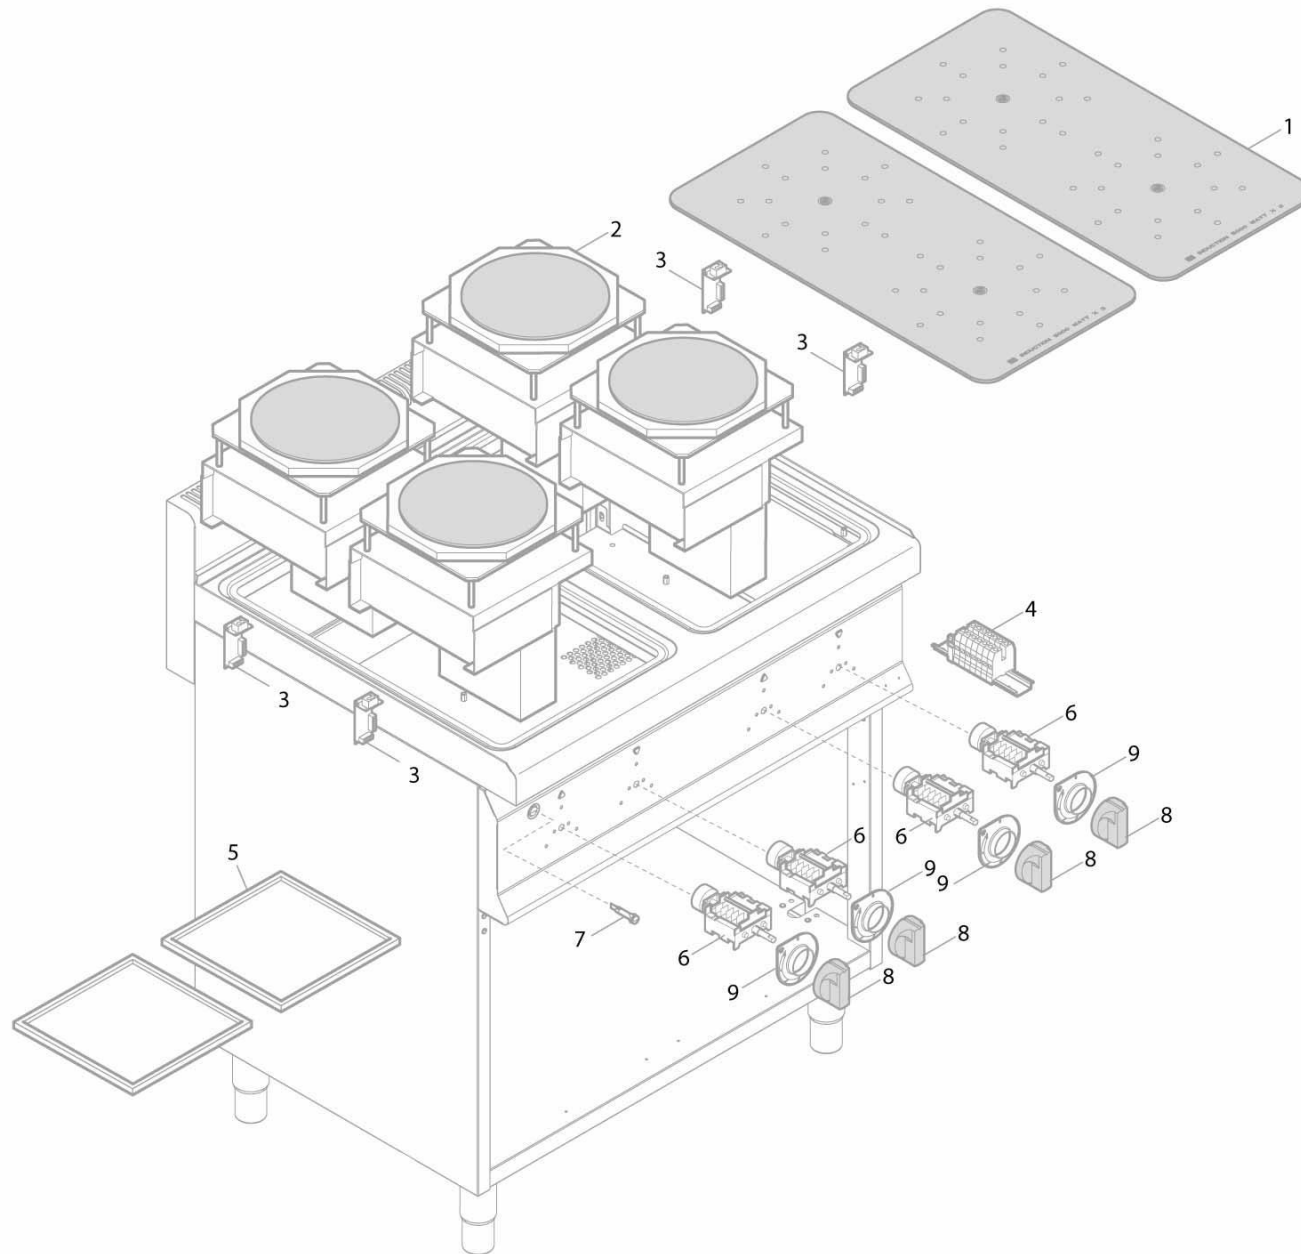

E7P4M/IND

E7P4M/IND

Pos. Item	Codice Code	Descrizione	Item Description	Designation articles	Artikelbeschreibung	Decripción articulos	N° pezzi - No. pieces							
1	31994300	Vetro serigrafato mm 350x560	Glass mm 350x560	Verre mm 350x560	Glas mm 350x560	Cristal mm 350x560							E7P4M/IND	2
2	31004100	Generatore 3500 w - 230 v	Generator 3500 w - 230 v	GÉnÉrateur 3500 w - 230 v	Generator 3500 w - 230 v	Generador 3500 w - 230 v								4
3	31151200	Display	Display	Display	Display	Display								4
4	25185100	Kit morsettiera 10 mmq	Terminal board 10 mmq	Bornier 10 mmq	Klemmenleiste 10 mmq	Bornera 10 mmq								1
5	35836800	Filtro metallico	Metal filter	Filtre mÉtallique	Metall-filter	Filtro de metal								2
6	31151000	Poten. + commutatore macros 700	Potentiometer + switch macros 700	Poten. + commutateur macros 700	Poten. + schalter macros 700	Poten. + conmutador macros 700								4
7	30168800	Spia verde 230v d.10mmt150Ø	Green lamp 230v	Temoir lumineux vert 230v	Grüne kontrollampe 230v	Piloto verde 230v								1
8	38877600	Manopola	Knob	Manette	Drehknopf	Mando								4
9	38952800	Mostrina pa66 induzione	Pa66 induction sub-knob	Sous-manette pa66 induction	Pa66 induktion unterknopf	Sub-mando pa66 inducciÓn								4