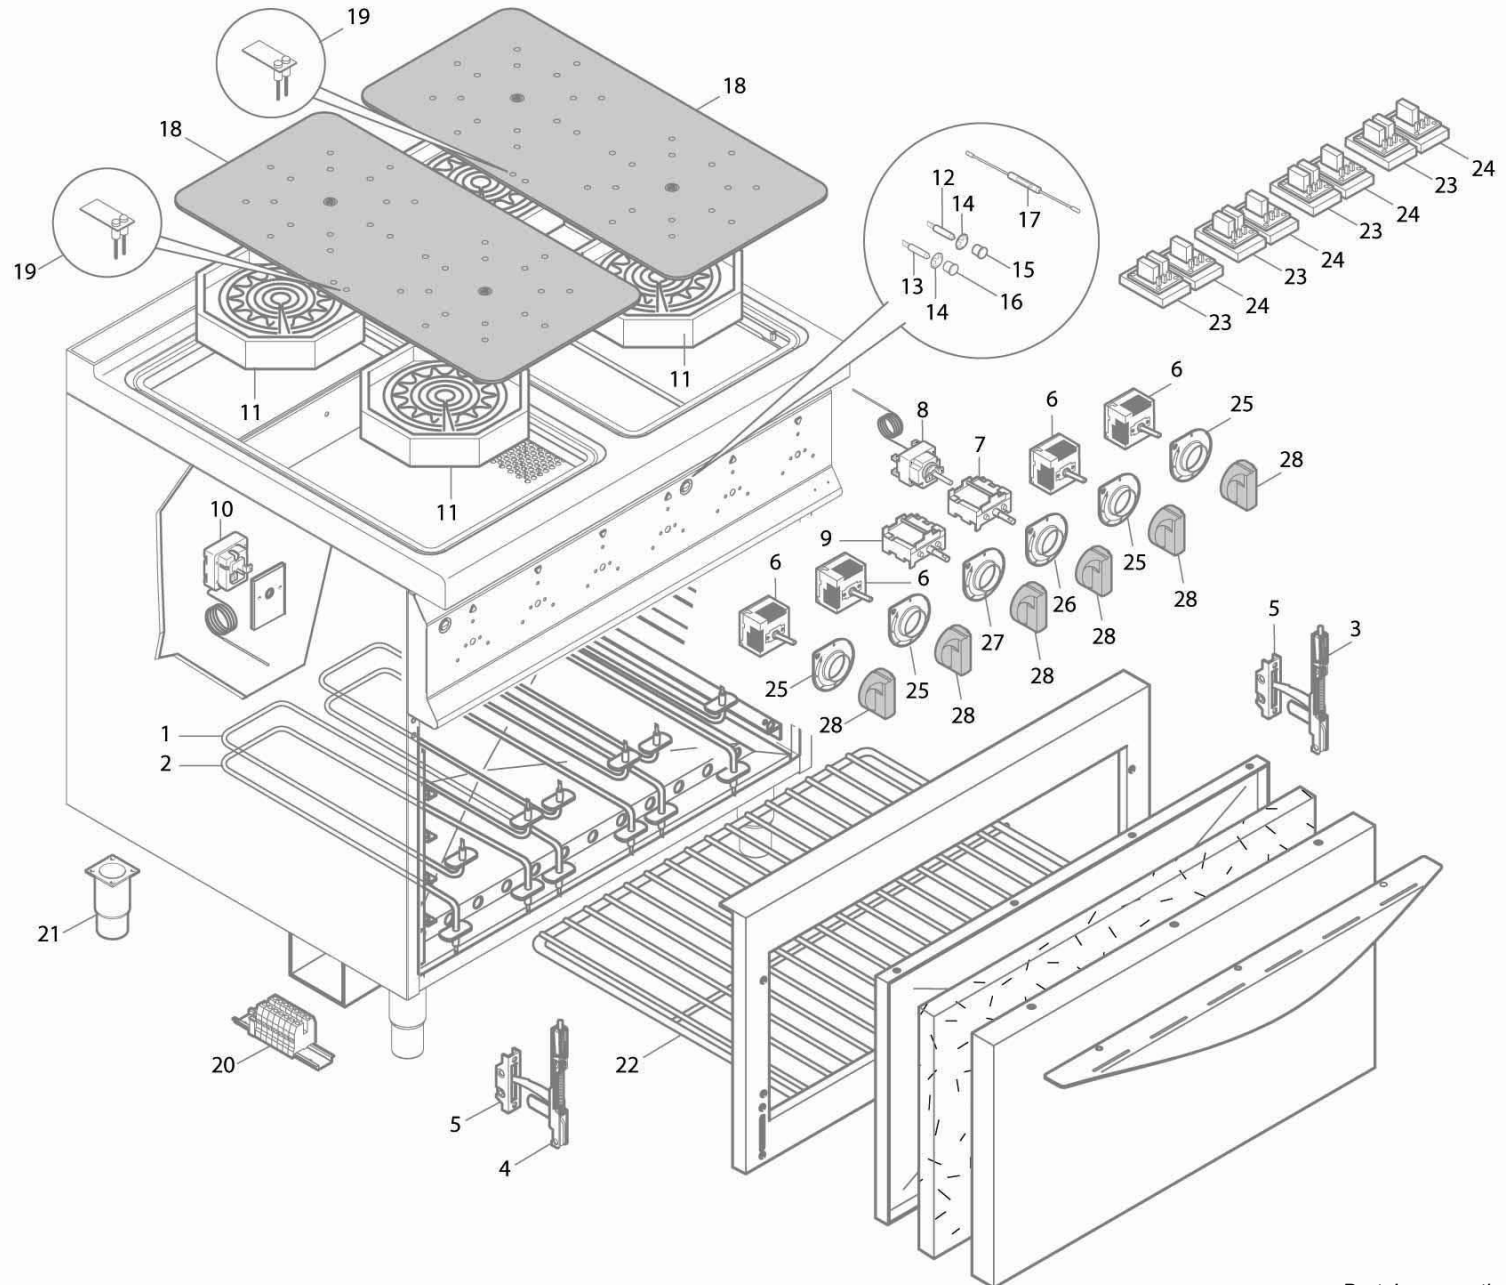

E9P4P/VTR+FE - SINCE 07/10

E9P4P/VTR+FE - SINCE 07/10

Pos. Item	Codice Code	Descrizione	Item Description	Designation articles	Artikelbeschreibung	Decripción artículos	N° pezzi - No. pieces					E9P4P/VTR+FE - SINCE 07/10
1	31320000	Resistenza superiore 990w 24ov	990w 24ov higher heating element	RÉsistance superieur 990w 24ov	Oberer widerstand 990w 24ov	Resistencia superior 990w 24ov						3
2	31320400	Resistenza inferiore 1500w 240v	1500w 240v lower heating element	RÉsistance infÉrieure 1500w 240v	Unteres widerstand 1500w 240v	Resistencia inferior 1500w 240v						3
3	31802000	Cerniera dx forno cucine	Right oven hinge	Charniere droite four	Rechtsseitiges scharnier	Bisagra derecha horno						1
4	31802100	Cerniera sx forno cucine	left oven hinge	Charniere gauche four	Linksseitiges scharnier	Bisagra izda. horno						1
5	31802500	Portarullino cerniera forno	Roller-bearing oven hinge	Porte-rouleau charniere four	Rolle. scharniere fuer backofens tuer	Soporte rodillo bisagra horno						2
6	27114900	Regolatore di energia (240 v)	Programmer (240 v)	Programmateur (240 v)	Programmierer (240 v)	Programador (240 v)						4
7	22050300	Interr. quadrip. fry-top/700;	Switch	Interrupteur	Schalter	Interruptor						1
8	30064900	Termostato trif.270Ø x fe 2/1	Thermostat 270Ø - fe 2/1	Thermostat 270Ø - fe 2/1	Thermostat 270Ø - fe 2/1	Termostato 270Ø - fe 2/1						1
9	22049800	Comm. per fe 2/1-cpe40/e9cp40	Selector - cpe40/e9cp40	Commutateur - cpe40/e9cp40	Umschalter - cpe40/e9cp40	Conmutador - cpe40/e9cp40						1
10	22069700	Termostato trif.sicur.fry-top	Security thermostat	Thermostat de surete	Sicherheitthermostat	Termostato de seguridad						1
11	35926000	Resistenza 4000w-230v	4000w-230v heating element	RÉsistance 4000w-230v	Widerstand 4000w-230v	Resistencia 4000w-230v						4
12	30169000	Bulbo ara. 230v Ø13mm t150°	Bulbo ara. 230v Ø13mm t150°	Bulbo ara. 230v Ø13mm t150°	Bulbo ara. 230v Ø13mm t150°	Bulbo ara. 230v Ø13mm t150°						1
13	30169100	Bulbo verde 230v Ø13mm t150°	Bulbo verde 230v Ø13mm t150°	Bulbo verde 230v Ø13mm t150°	Bulbo verde 230v Ø13mm t150°	Bulbo verde 230v Ø13mm t150°						1
14	30169600	Co. di fissaggio Ø13 per lampade spia	Co. di fissaggio Ø13 per lampade spia	Co. di fissaggio Ø13 per lampade spia	Co. di fissaggio Ø13 per lampade spia	Co. di fissaggio Ø13 per lampade spia						2
15	30169200	Lente per spia arancio Ø13mm	Lente per spia arancio Ø13mm	Lente per spia arancio Ø13mm	Lente per spia arancio Ø13mm	Lente per spia arancio Ø13mm						1
16	30169300	Lente per spia verde Ø13mm	Lente per spia verde Ø13mm	Lente per spia verde Ø13mm	Lente per spia verde Ø13mm	Lente per spia verde Ø13mm						1
17	30168000	Resistore per lampade spia	Resistore per lampade spia	Resistore per lampade spia	Resistore per lampade spia	Resistore per lampade spia						1
18	31994700	Vetro spigoli arrotondati 360 x 730	Rounded corners glass 360 x 730	Verre coins arrondis 360 x 730	Glas abgerundeten ecken 360 x 730	Vi. esquinas redondeado 360 x 730						2
19	31061000	Indicatore luminoso calore residuo	Indicatore luminoso calore residuo	Indicatore luminoso calore residuo	Indicatore luminoso calore residuo	Indicatore luminoso calore residuo						2
20	25185100	Kit morsettiere 10 mmq	Terminal board 10 mmq	Bornier 10 mmq	Klemmenleiste 10 mmq	Bornera 10 mmq						1
21	24685000	Piedino inox 2'h125/175	Inox foot 2'h125/175	Pied inox 2'h125/175	Fuss inox 2'h125/175	Pata inox 2'h125/175						4
22	31856800	Grc 2/1 gn - gr. forno cuc.s.700/900	Grc 2/1 gn-cooker oven grill	Grc 2/1 gn-grille four	Grc 2/1 gn- backofen-rost s.700/900	Grc 2/1 gn-parrilla horno						1
23	31060400	Scheda t.c. 2 rele'	Scheda t.c. 2 rele'	Scheda t.c. 2 rele'	Scheda t.c. 2 rele'	Scheda t.c. 2 rele'						4
24	31060300	Scheda t.c. 1 rele'	Scheda t.c. 1 rele'	Scheda t.c. 1 rele'	Scheda t.c. 1 rele'	Scheda t.c. 1 rele'						4
25	38952100	Mostrina per cucine infrarosso	Mostrina per cucine infrarosso	Mostrina per cucine infrarosso	Mostrina per cucine infrarosso	Mostrina per cucine infrarosso						4
26	38952300	Mostrina per forno elettrico	Mostrina per forno elettrico	Mostrina per forno elettrico	Mostrina per forno elettrico	Mostrina per forno elettrico						1
27	38952400	Mostrina selettore per forno fe	Mostrina selettore per forno fe	Mostrina selettore per forno fe	Mostrina selettore per forno fe	Mostrina selettore per forno fe						1
28	38877600	Man. pa66 p.6x4.6 a'180°distanz.le	Knob pa66 p.6x4.6 a'180°	Manette pa66 p.6x4.6 a'180°	Drehknopf pa66 p.6x4.6 a'180°	Mando pa66 p.6x4.6 a'180°						6