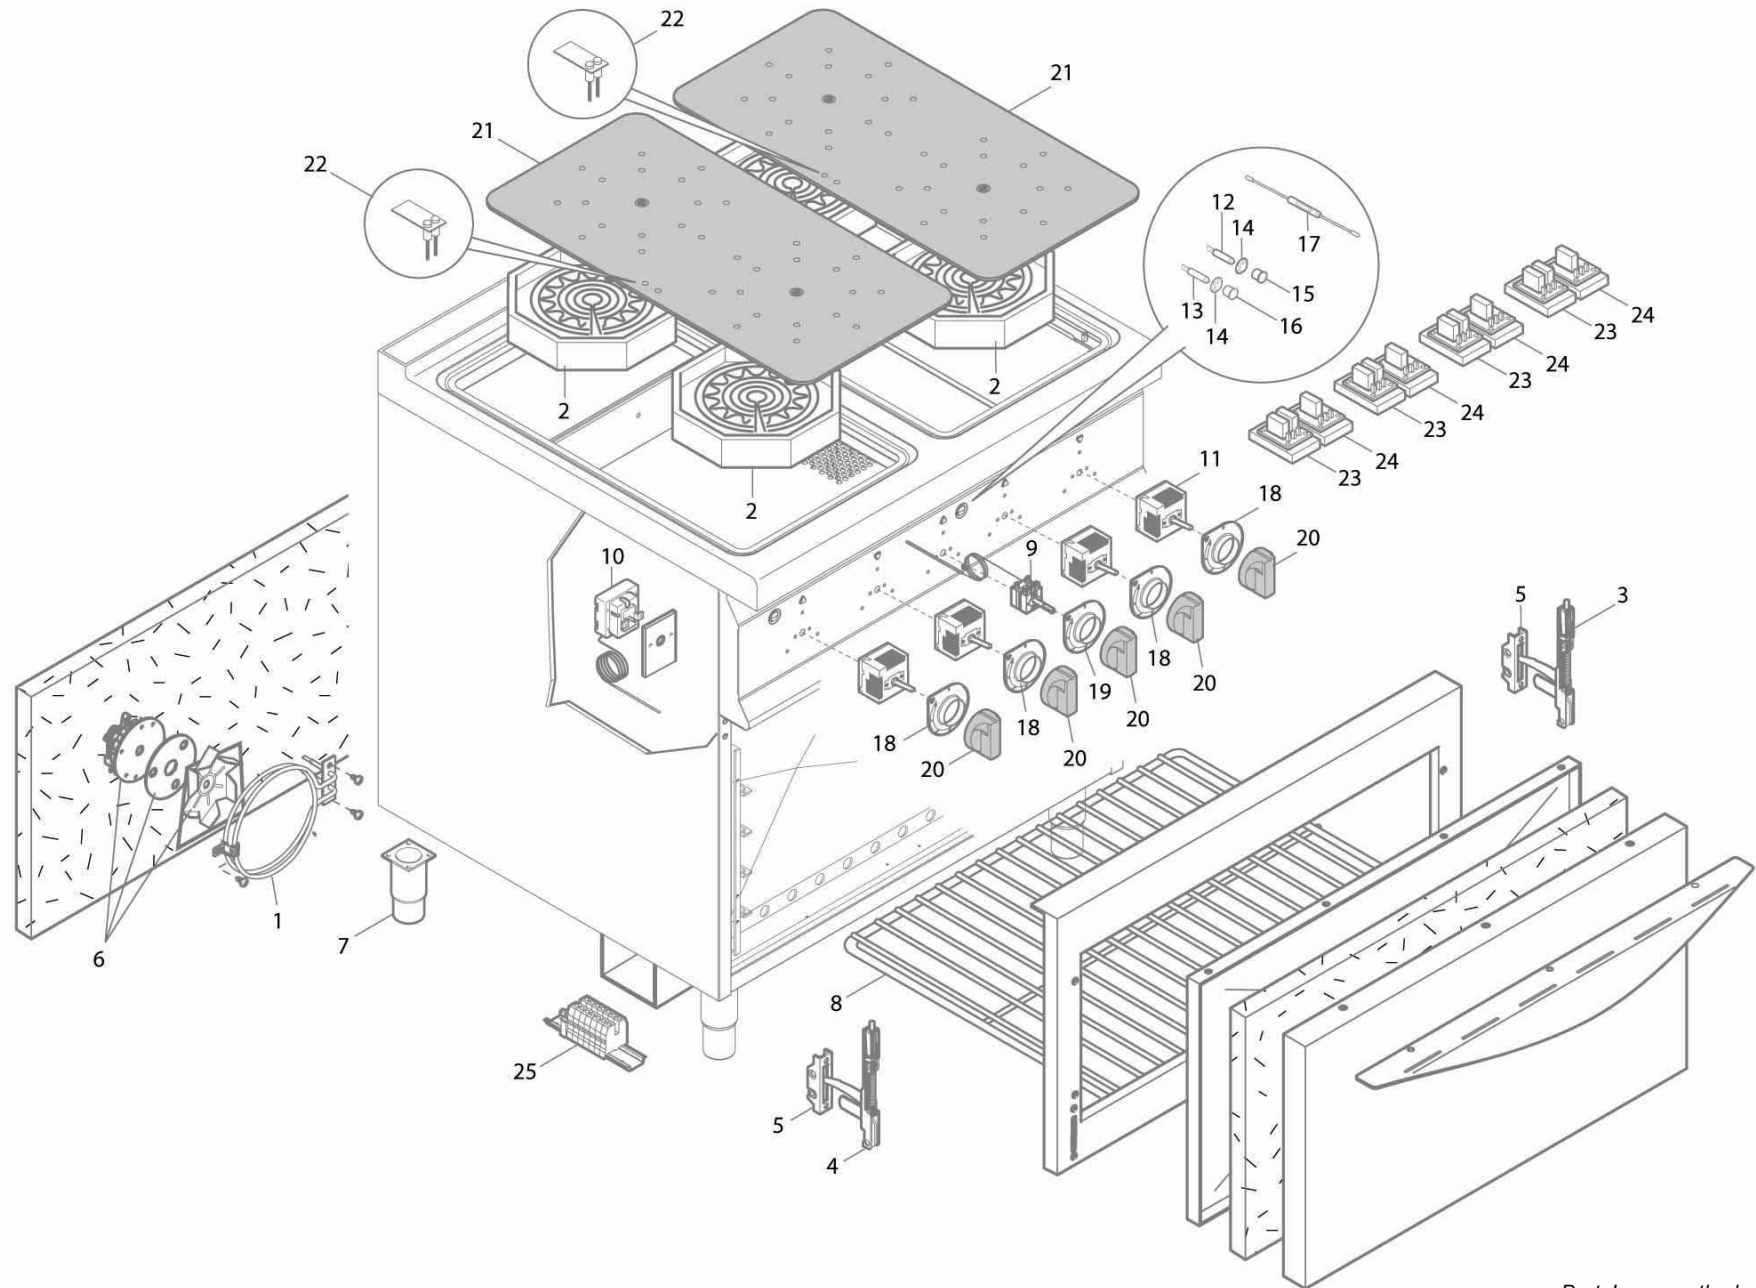

E9P4P/VTR+FE1 - SINCE 07/10

E9P4P/VTR+FE1 - SINCE 07/10

Pos. Item	Codice Code	Descrizione	Item Description	Designation articles	Artikelbeschreibung	Decripción artículos	N° pezzi - No. pieces					
1	23020500	Resist. tonda 3300w-240v (fe1)	Round he. element 3300w-240v (fe1)	Resistance ronde 3300w-240v (fe1)	Runde wide. 3300w-240v (fe1)	Resi. redonda 3300w-240v (fe1)						1
2	35926000	Resistenza 4000w-230v	4000w-230v heating element	RÉsistance 4000w-230v	Widerstand 4000w-230v	Resistencia 4000w-230v						4
3	31802000	Cerniera dx forno cucine	Right oven hinge	Charniere droite four	Rechtsseitiges scharnier	Bisagra derecha horno						1
4	31802100	Cerniera sx forno cucine	left oven hinge	Charniere gauche four	Linksseitiges scharnier	Bisagra izda. horno						1
5	31802500	Portarullino cerniera forno	Roller-bearing oven hinge	Porte-rouleau charniere four	Rolle. scharniere fuer backofens tuer	Soporte rodillo bisagra horno						2
6	23117700	Motoventilatore 230v 50/60 hz.	Electric fan 230v 50/60 hz.	Motoventilateur 230v 50/60 hz.	Motorventilator 230v 50/60 hz.	Motoventilador 230v 50/60 hz.						1
7	24685000	Piedino inox 2'h125/175	Inox foot 2'h125/175	Pied inox 2'h125/175	Fuss inox 2'h125/175	Pata inox 2'h125/175						4
8	24848700	Grc 60/40 griglia pasticceria	Grill pastry	Grille patisserie	Rost konditorei	Parrilla pasteleria						1
9	23063600	Termostato 300° c. fe2/1modif.	300° c thermostat	Thermostat 300° c	Thermostat 300° c	Termostato 300° c						1
10	22069700	Termostato trif.sicur.fry-top	Security thermostat	Thermostat de surete	Sicherheitthermostat	Termostato de seguridad						1
11	27114900	Regolatore di energia (240 v)	Programmer (240 v)	Programmateur (240 v)	Programmierer (240 v)	Programador (240 v)						4
12	30169000	Bulbo ara. 230v Ø13mm t150°	Bulbo ara. 230v Ø13mm t150°	Bulbo ara. 230v Ø13mm t150°	Bulbo ara. 230v Ø13mm t150°	Bulbo ara. 230v Ø13mm t150°						1
13	30169100	Bulbo verde 230v Ø13mm t150°	Bulbo verde 230v Ø13mm t150°	Bulbo verde 230v Ø13mm t150°	Bulbo verde 230v Ø13mm t150°	Bulbo verde 230v Ø13mm t150°						1
14	30169600	Co. di fissaggio Ø13 per lampade spia	Co. di fissaggio Ø13 per lampade spia	Co. di fissaggio Ø13 per lampade spia	Co. di fissaggio Ø13 per lampade spia	Co. di fissaggio Ø13 per lampade spia						2
15	30169200	Lente per spia arancio Ø13mm	Lente per spia arancio Ø13mm	Lente per spia arancio Ø13mm	Lente per spia arancio Ø13mm	Lente per spia arancio Ø13mm						1
16	30169300	Lente per spia verde Ø13mm	Lente per spia verde Ø13mm	Lente per spia verde Ø13mm	Lente per spia verde Ø13mm	Lente per spia verde Ø13mm						1
17	30168000	Resistore per lampade spia	Resistore per lampade spia	Resistore per lampade spia	Resistore per lampade spia	Resistore per lampade spia						1
18	38952100	Mostrina per cucine infrarosso	Mostrina per cucine infrarosso	Mostrina per cucine infrarosso	Mostrina per cucine infrarosso	Mostrina per cucine infrarosso						4
19	38952300	Mostrina per forno elettrico	Mostrina per forno elettrico	Mostrina per forno elettrico	Mostrina per forno elettrico	Mostrina per forno elettrico						1
20	38877600	Man. pa66 p.6x4.6 a'180°distanz.le	Knob pa66 p.6x4.6 a'180°	Manette pa66 p.6x4.6 a'180°	Drehknopf pa66 p.6x4.6 a'180°	Mando pa66 p.6x4.6 a'180°						5
21	31994700	Vetro spigoli arrotondati 360 x 730	Rounded corners glass 360 x 730	Verre coins arrondis 360 x 730	Glas abgerundeten ecken 360 x 730	Vi. esquinas redondeado 360 x 730						2
22	31061000	Indicatore luminoso calore residuo	Indicatore luminoso calore residuo	Indicatore luminoso calore residuo	Indicatore luminoso calore residuo	Indicatore luminoso calore residuo						2
23	31060400	Scheda t.c. 2 rele'	Scheda t.c. 2 rele'	Scheda t.c. 2 rele'	Scheda t.c. 2 rele'	Scheda t.c. 2 rele'						4
24	31060300	Scheda t.c. 1 rele'	Scheda t.c. 1 rele'	Scheda t.c. 1 rele'	Scheda t.c. 1 rele'	Scheda t.c. 1 rele'						4
25	25185100	Kit morsettiera 10 mmq	Terminal board 10 mmq	Bornier 10 mmq	Klemmenleiste 10 mmq	Bornera 10 mmq						1