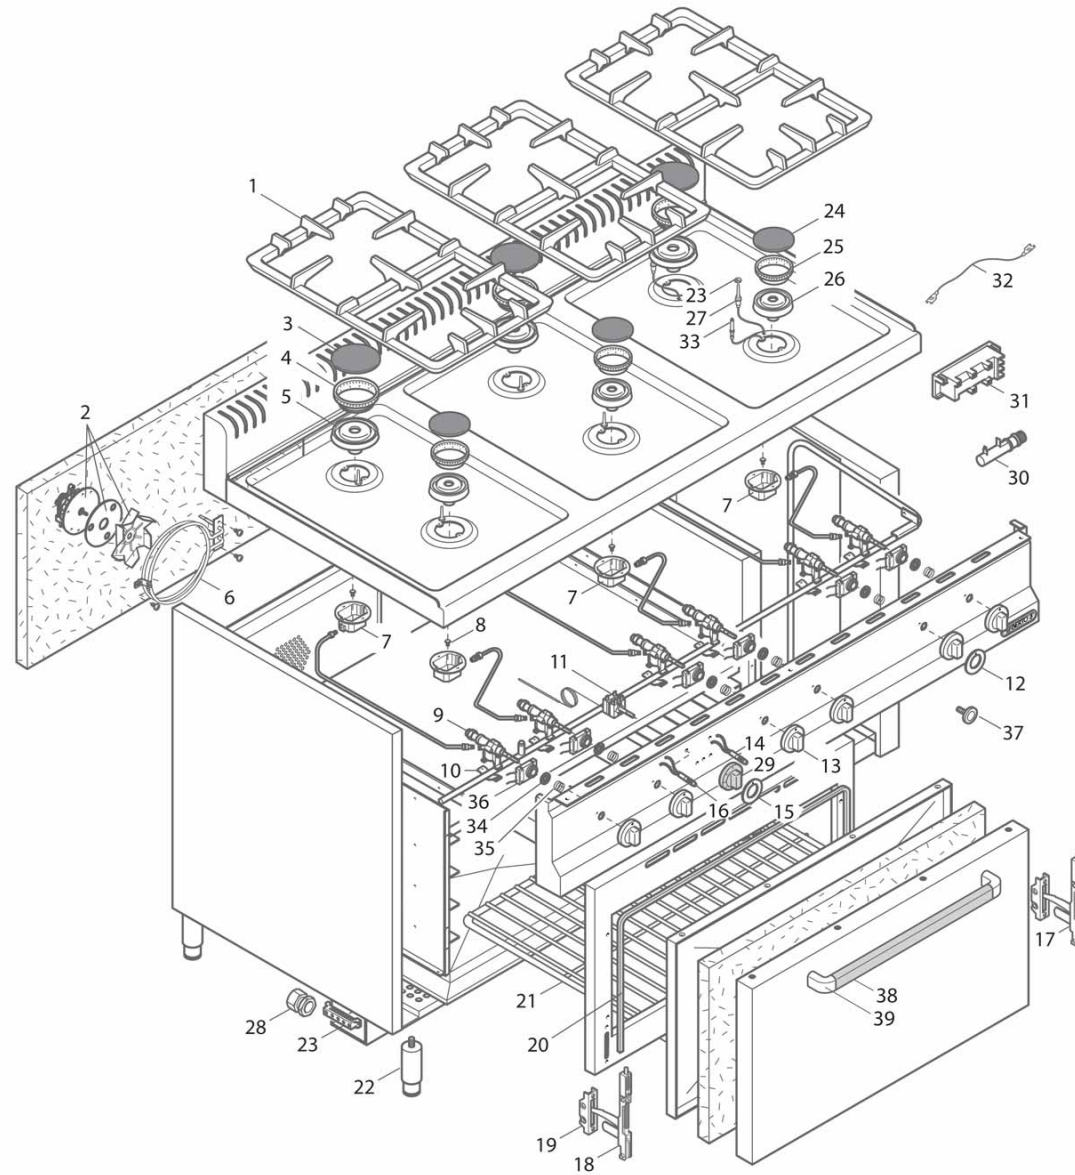

# G6F4+FE1

G6F4+FE1

Pos. Item	Codice Code	Descrizione	Item Description	Designation articles	Artikelbeschreibung	Decripción artículos	N° pezzi - No. pieces						
39	31979200	Terminale rosso plastica term	Red plastic terminal	Cosse rouge plastique therm.	Roter thermo-kunststoffverschluss	Terminal rojo plastico							G6F4+FE1
39	31979000	Terminale crom.lucido plastica term	Chromium-plated terminal	Terminal chromÉ poli	Verchromte grifendverschluss	Terminal cromado lustroso							