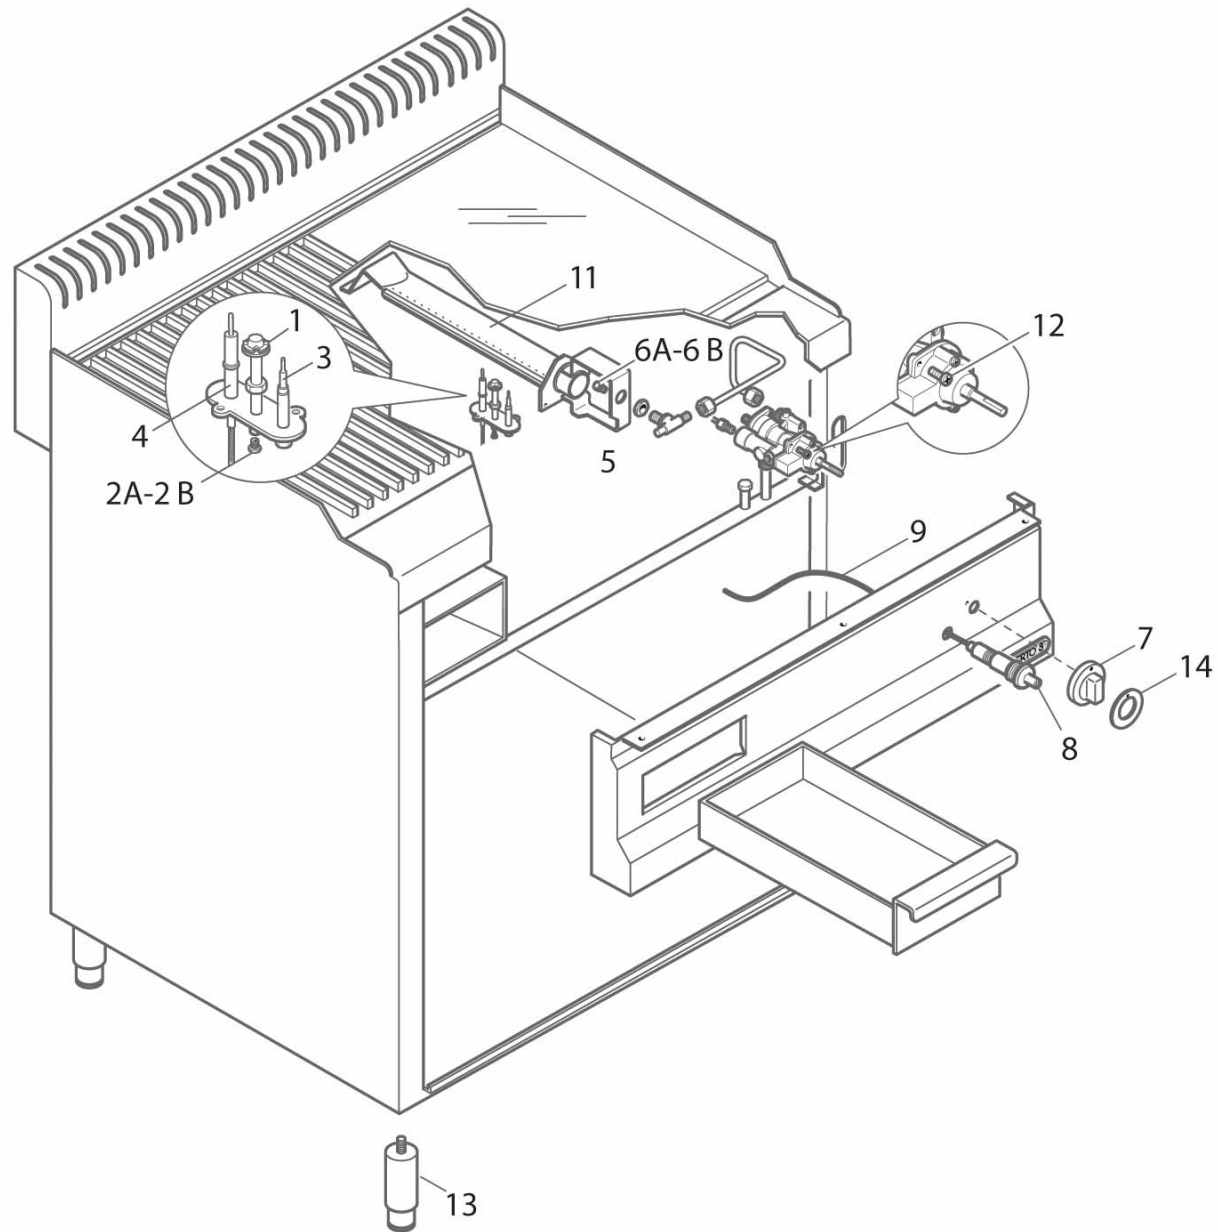

G6FL3M/CR

G6FL3M/CR

Pos. Item	Codice Code	Descrizione	Item Description	Designation articles	Artikelbeschreibung	Decripción artículos	N° pezzi - No. pieces										
1	27291100	Pilota (0160)	Pilot	Veilleuse	Zundflamme	Piloto											1
2B	40000000	Ugello: indicare modello e tipo gas	Injector: specify model and gas type	Gliceur: spe. modele et genre de gas	Dueese: modell und gas-typ zeigen	Tobera: pre. modelo y tipo de gas											1
2A	40000000	Ugello: indicare modello e tipo gas	Injector: specify model and gas type	Gliceur: spe. modele et genre de gas	Dueese: modell und gas-typ zeigen	Tobera: pre. modelo y tipo de gas											1
3	22296900	Candeletta acc. gl/cpg/plg/fry-top/tp	Ignition plug gl/cpg/plg/fry-top/tp	Bo. allumage gl/cpg/plg/fry-top/tp	Kl. zundkerze gl/cpg/plg/fry-top/tp	Bujia de enc. gl/cpg/plg/fry-top/tp											1
4	31288600	Termocoppia quick l=400 frytop	Thermocouple quick l=400 frytop	Thermocouple quick l=400 frytop	Thermoelement quick l=400 frytop	Termopar quick l=400 frytop											1
5	32327600	Portaugello gl-plg-cpg-cucine	Injector holder	Support injecteur	Dusenhalter	Soporte de tobera											1
6B	40000000	Ugello: indicare modello e tipo gas	Injector: specify model and gas type	Gliceur: spe. modele et genre de gas	Dueese: modell und gas-typ zeigen	Tobera: pre. modelo y tipo de gas											1
6A	40000000	Ugello: indicare modello e tipo gas	Injector: specify model and gas type	Gliceur: spe. modele et genre de gas	Dueese: modell und gas-typ zeigen	Tobera: pre. modelo y tipo de gas											1
7	35876100	Manopola rossa p. 8x6,5 a 180°	Red knob 8x6,5 180°	Manette rouge 8x6,5 180°	Drehknopf 8x6,5 180°	Mando rojo 8x6,5 180°											1
7	00000000	Ricambio mancante	Test	-----	-----	-----											-
8	32188200	Piezolettrico dado	Piezoelectric ignition nut	Piezo-electrique ecrou	Piezozunder mutter	Piezoelectrico tuerca											1
9	22189200	Cavo acce. piezo faston occhiello d4	Piezo ignition cable	Cable allumage piezo	Piezozundungskabel	Cable encendido piezo											1
10	31273700	Rubinetto pel21s;9x1;bypas100	Cock pel 21/s	Robinet pel 21/s	Hahn pel 21/s	Llave pel 21s											1
11	36782000	Ass. bruc. 4 kw fry-top sing.	4 kw burner single frytop	Brûleur 4 kw frytop simple	Brenner 4 kw für einzelgrillplatte	Quemador 4 kw frytop sing.											1
11	36782200	Ass. bruc. 8 kw fry-top dopp.	8 kw burner double frytop	Brûleur 8 kw frytop double	Brenner 8 kw für doppelgrillplatte	Quemador 8 kw frytop doble											-
12	31782800	By-pass 60 x rubin. pel25 st	Burner by-pass tap d.60	By-pass robinet brûleur d.60	Brenner by-pass hahn d.60	By-pass llave quemador d.60											1
13	24684200	Piedino inox 1 1/2 h-125/175	Foot 1 1/2 h-125/175	Pied 1 1/2 h-125/175	Fuss 1 1/2 h-125/175	Pata 1 1/2 h-125/175											4
14	31952300	Ser.rossa manop.gas cuc:f.top	Red gas knob serigraphy	Serigraphie rouge manette	Rote drehkopfserigraphie	Serigrafia roja mando											1