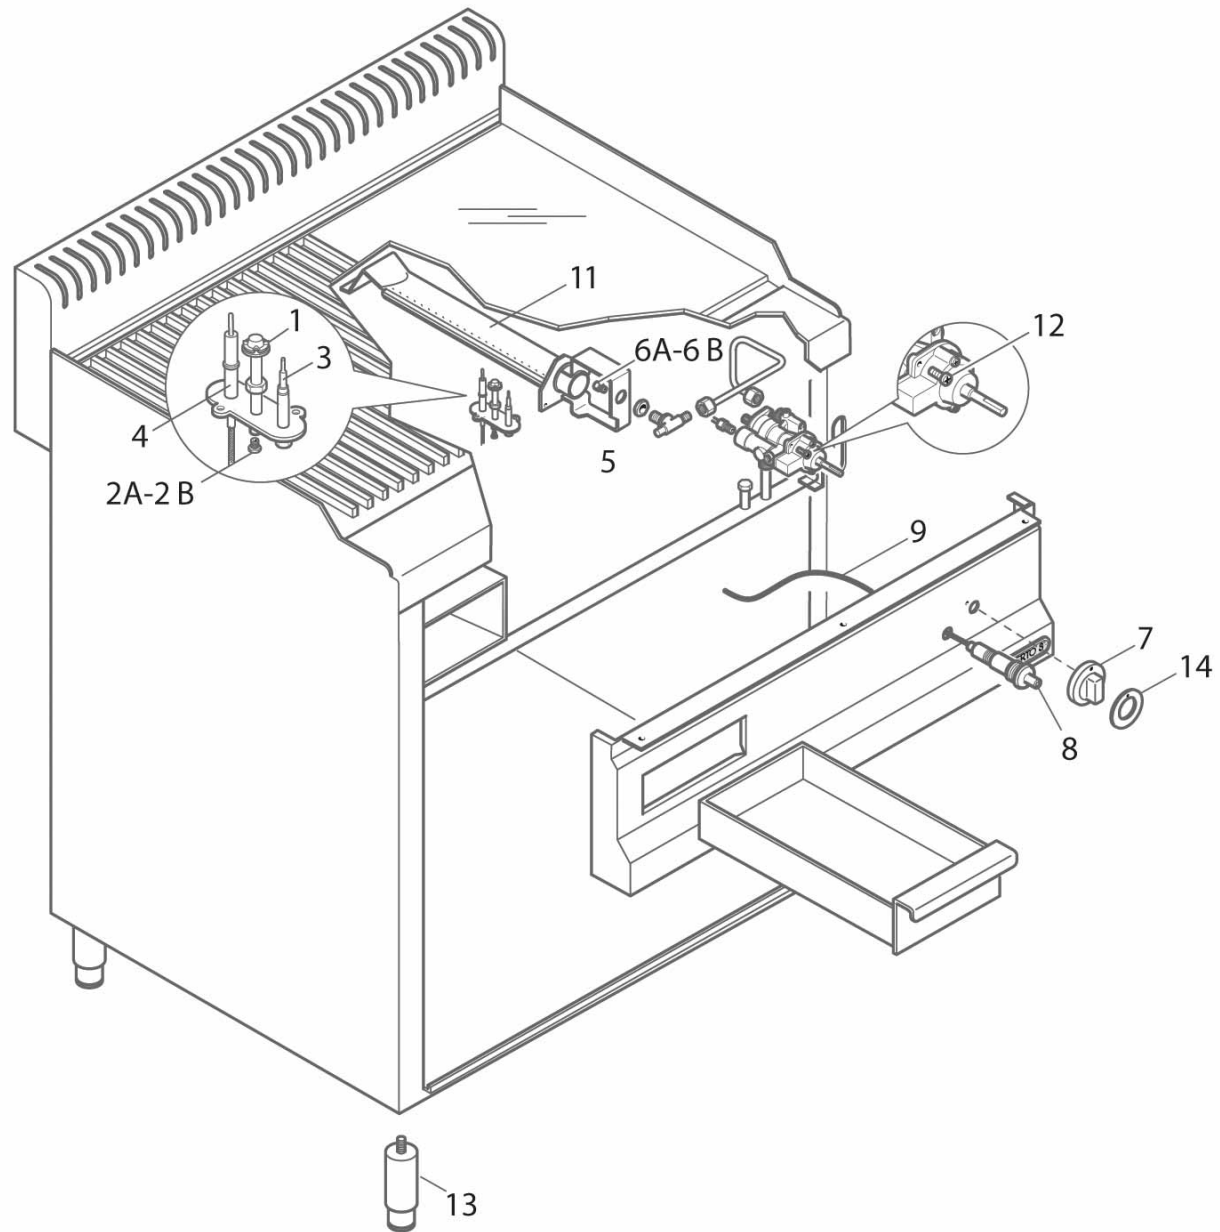

G6FL6M/CR

G6FL6M/CR

Pos. Item	Codice Code	Descrizione	Item Description	Designation articles	Artikelbeschreibung	Decripción artículos	N° pezzi - No. pieces						
											G6FL6M/CR		
1	27291100	Pilota (0160)	Pilot	Veilleuse	Zundflamme	Piloto							-
2B	40000000	Ugello: indicare modello e tipo gas	Injector: specify model and gas type	Gliceur: spe. modele et genre de gas	Duese: modell und gas-typ zeigen	Tobera: pre. modelo y tipo de gas							1
2A	40000000	Ugello: indicare modello e tipo gas	Injector: specify model and gas type	Gliceur: spe. modele et genre de gas	Duese: modell und gas-typ zeigen	Tobera: pre. modelo y tipo de gas							1
3	22296900	Candeletta acc. gl/cpg/plg/fry-top/tp	Ignition plug gl/cpg/plg/fry-top/tp	Bo. allumage gl/cpg/plg/fry-top/tp	Kl. zundkerze gl/cpg/plg/fry-top/tp	Bujia de enc. gl/cpg/plg/fry-top/tp							1
4	31288600	Termocoppia quick l=400 frytop	Thermocouple quick l=400 frytop	Thermocouple quick l=400 frytop	Thermoelement quick l=400 frytop	Termopar quick l=400 frytop							1
5	32327600	Portaugello gl-plg-cpg-cucine	Injector holder	Support injecteur	Dusenhalter	Soporte de tobera							1
6B	40000000	Ugello: indicare modello e tipo gas	Injector: specify model and gas type	Gliceur: spe. modele et genre de gas	Duese: modell und gas-typ zeigen	Tobera: pre. modelo y tipo de gas							1
6A	40000000	Ugello: indicare modello e tipo gas	Injector: specify model and gas type	Gliceur: spe. modele et genre de gas	Duese: modell und gas-typ zeigen	Tobera: pre. modelo y tipo de gas							1
7	35876100	Manopola rossa p. 8x6,5 a 180°	Red knob 8x6,5 180°	Manette rouge 8x6,5 180°	Drehknopf 8x6,5 180°	Mando rojo 8x6,5 180°							1
7	00000000	Ricambio mancante	Test	-----	-----	-----							-
8	32188200	Piezoelettrico dado	Piezoelectric ignition nut	Piezo-electrique ecrou	Piezozunder mutter	Piezoelectrico tuerca							1
9	22189200	Cavo acce. piezo faston occhiello d4	Piezo ignition cable	Cable allumage piezo	Piezozundungskabel	Cable encendido piezo							1
10	31273700	Rubinetto pel21s;9x1;bypas100	Cock pel 21/s	Robinet pel 21/s	Hahn pel 21/s	Llave pel 21s							1
11	36782000	Ass. bruc. 4 kw fry-top sing.	4 kw burner single frytop	BrÛleur 4 kw frytop simple	Brenner 4 kw für einzelgrillplatte	Quemador 4 kw frytop sing.							-
11	36782200	Ass. bruc. 8 kw fry-top dopp.	8 kw burner double frytop	BrÛleur 8 kw frytop double	Brenner 8 kw für doppelgrillplatte	Quemador 8 kw frytop doble							1
12	31782800	By-pass 60 x rubin. pel25 st	Burner by-pass tap d.60	By-pass robinet brÛleur d.60	Brenner by-pass hahn d.60	By-pass llave quemador d.60							1
13	24684200	Piedino inox 1 1/2 h-125/175	Foot 1 1/2 h-125/175	Pied 1 1/2 h-125/175	Fuss 1 1/2 h-125/175	Pata 1 1/2 h-125/175							4
14	31952300	Ser.rossa manop.gas cuc:f.top	Red gas knob serigraphy	Serigraphie rouge manette	Rote drehknopfserigraphie	Serigrafia roja mando							1