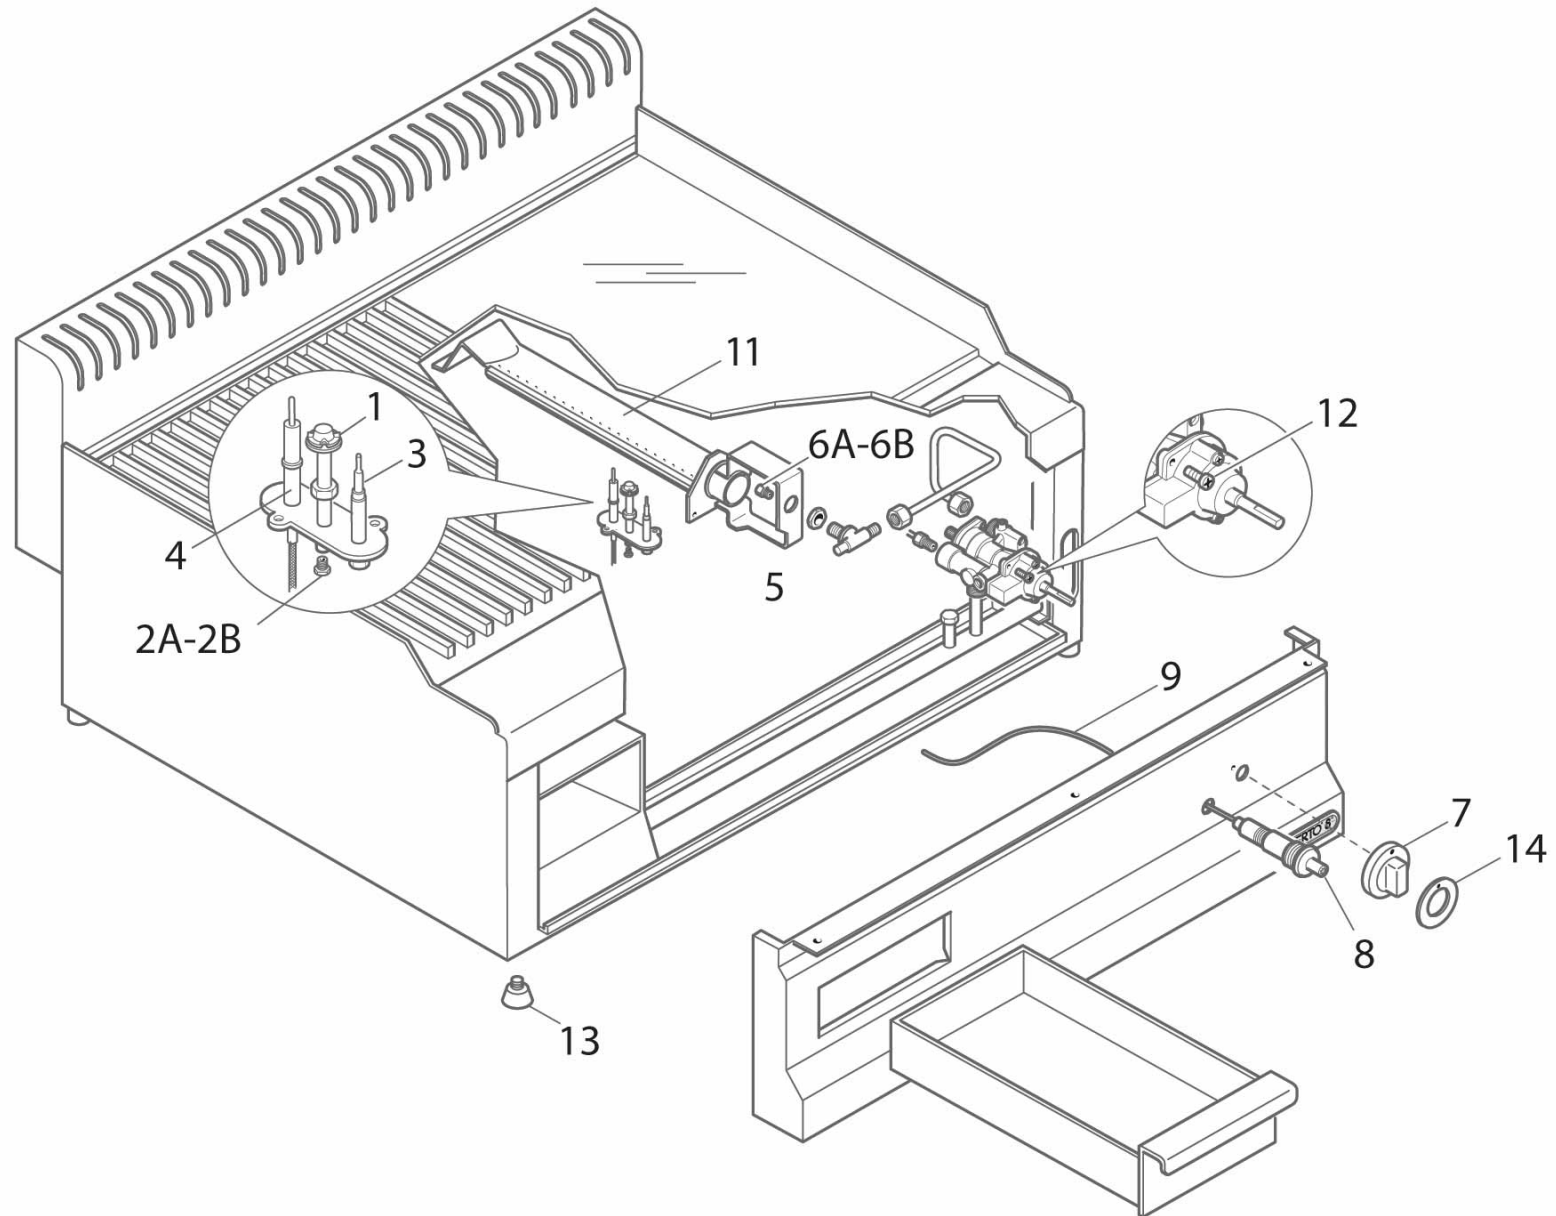

G6FR6B

G6FR6B

Pos. Item	Codice Code	Descrizione	Item Description	Designation articles	Artikelbeschreibung	Decripción artículos	N° pezzi - No. pieces					
1	27291100	Pilota (0160)	Pilot	Veilleuse	Zundflamme	Piloto						1
2B	40000000	Ugello: indicare modello e tipo gas	Injector: specify model and gas type	Gliceur: spe. modele et genre de gas	Duese: modell und gas-typ zeigen	Tobera: pre. modelo y tipo de gas						1
2A	40000000	Ugello: indicare modello e tipo gas	Injector: specify model and gas type	Gliceur: spe. modele et genre de gas	Duese: modell und gas-typ zeigen	Tobera: pre. modelo y tipo de gas						1
3	22296900	Candeletta acc. gl/cpg/plg/fry-top/tp	Ignition plug gl/cpg/plg/fry-top/tp	Bo. allumage gl/cpg/plg/fry-top/tp	Kl. zundkerze gl/cpg/plg/fry-top/tp	Bujia de enc. gl/cpg/plg/fry-top/tp						1
4	31288600	Termocoppia quick l=400 frytop	Thermocouple quick l=400 frytop	Thermocouple quick l=400 frytop	Thermoelement quick l=400 frytop	Termopar quick l=400 frytop						1
5	32327600	Portaugello gl-plg-cpg-cucine	Injector holder	Support injecteur	Dusenhalter	Soporte de tobera						1
6B	40000000	Ugello: indicare modello e tipo gas	Injector: specify model and gas type	Gliceur: spe. modele et genre de gas	Duese: modell und gas-typ zeigen	Tobera: pre. modelo y tipo de gas						1
6A	40000000	Ugello: indicare modello e tipo gas	Injector: specify model and gas type	Gliceur: spe. modele et genre de gas	Duese: modell und gas-typ zeigen	Tobera: pre. modelo y tipo de gas						1
7	38877100	Manopola pa66 p.6x4.6 a '90°	Knob pa66 p.6x4.6 a '90°	Manette pa66 p.6x4.6 a '90°	Drehknopf pa66 p.6x4.6 a '90°	Mando pa66 p.6x4.6 a '90°						1
7	35876100	Manopola rossa p. 8x6,5 a 180°	Red knob 8x6,5 180°	Manette rouge 8x6,5 180°	Drehknopf 8x6,5 180°	Mando rojo 8x6,5 180°						1
8	32188200	Piezoelettrico dado	Piezoelectric ignition nut	Piezo-electrique ecrou	Piezozunder mutter	Piezoelectrico tuerca						1
9	22189200	Cavo acce. piezo faston occhiello d4	Piezo ignition cable	Cable allumage piezo	Piezozundungskabel	Cable encendido piezo						1
10	22274600	Rub. pel 25/st; 9x1 120-320 c tar.	Tap pel 25/st	Robinet pel 25/st	Hahn pel 25/st	Llave de paso pel 25/st						1
10	31273600	Rubinetto pel21s;9x1;bypas 55	Tap pel 21s;9x1;bypas 55	Robinet pel 21s;9x1;bypas 55	Hahn pel 21s;9x1;bypas 55	Llave de paso pel 21s;9x1;bypas 55						1
11	36782200	Ass. bruc. 8 kw fry-top dopp.	8 kw burner double frytop	BrÛleur 8 kw frytop double	Brenner 8 kw fÛr doppelgrillplatte	Quemador 8 kw frytop doble						1
11	36782000	Ass. bruc. 4 kw fry-top sing.	4 kw burner single frytop	BrÛleur 4 kw frytop simple	Brenner 4 kw fÛr einzelgrillplatte	Quemador 4 kw frytop sing.						-
12	31782800	By-pass 60 x rubin. pel25 st	Burner by-pass tap d.60	By-pass robinet brÛleur d.60	Brenner by-pass hahn d.60	By-pass llave quemador d.60						1
13	30684100	Piedi. d.30xm8condado basso h.6mm	Foot h.6mm	Pied h.6mm	Fuss h.6mm	Pata h.6mm						4
14	31952300	Ser.rossa manop.gas cuc;f.top	Red gas knob serigraphy	Serigraphie rouge manette	Rote drehknopfserigraphie	Serigrafia roja mando						1