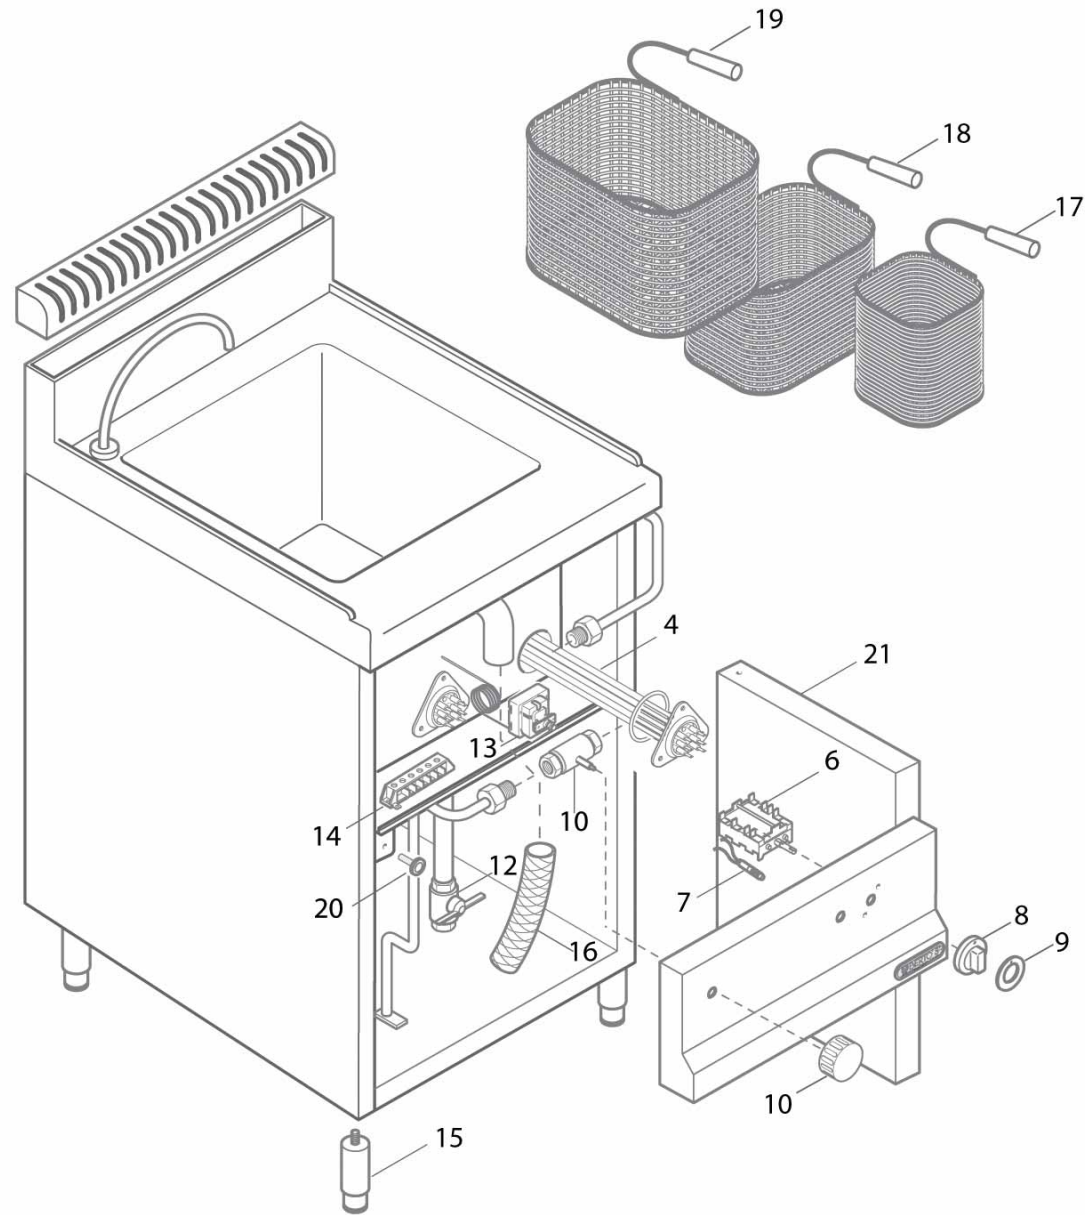

SE9CP40

SE9CP40

Pos. Item	Codice Code	Descrizione	Item Description	Designation articles	Artikelbeschreibung	Decripción artículos	N° pezzi - No. pieces													
4	35021600	Resist. 5000w-230v e9cp40 serie 900	Resist. 5000w-230v e9cp40 serie 900	Resist. 5000w-230v - e9cp40 s.900	Wide. 5000w-230v - e9cp40 s.900	Resi. 5000w-230v - e9cp40 s.900													SE9CP40	2
6	22049800	Comm. per fe 2/1-cpe40/e9cp40	Selector - cpe40/e9cp40	Commutateur - cpe40/e9cp40	Umschalter - cpe40/e9cp40	Conmutador - cpe40/e9cp40														1
7	33171000	Spia giallo/verde 400v d.10mm	Yello. pilot light 400v d.10mm	TÉmoin lumineux jaune/vert 400v	Gelb/grÜne rundleuchte 400v	Ind. lumin. amarillo/verde 400v														1
8B	31857800	Guarnizione gomma sottomanopola	Sub-knob seal	Joint sous-manette	Dichtung unterknopf	Empaquetadura sub-mando														1
8A	35954900	Sottomanopola rossa attr. el.	Sottomanopola rossa attr. el.	Sottomanopola rossa attr. el.	Sottomanopola rossa attr. el.	Sottomanopola rossa attr. el.														1
8	35877600	Man. rossa p.6x4,6 a 180° dist.	Red knob p. 6x4,6 a 180°	Manette rouge p.6x4,6 a 180°	Drehknopf p.6x4,6 a 180°	Mando rojo p.6x4,6 a 180°														1
9	31953000	Serig. rossa manop. cuoc. elettrico	Electric knob serigraphy	Serigraphie manette electr.	Rot aufdruck	Serigrafia mando electr.														1
10	31686800	Valvola sfera man. ghiera 1/2 f-f	Water inlet valve	Soupape entree d'eau	Wasser-einlassventil	Valvula de bola														1
12	35686300	Rubin. scarico da 1	1" outlet tap - g9cp40/80	Robinet de vidange 1" - g9cp40/80	Abflusshahn 1" - g9cp40/80	Grifo de descarga 1" - g9cp40/80														1
13	36062400	Termost. trif. sicur. 150°c	Safety thermost.150°c	Thermost.de surete 150°c	Sicherheitsthermost. 150°c	Termost.de seguridad 150°c														1
14	30184200	Morsettiera a 6 poli fv 122 b (lau 10)	Terminal board 6 poles	Bornier 6 poles	Klemmenleiste	Bornera 6 polos														1
15	24685000	Piedino inox 2'h125/175	Inox foot 2'h125/175	Pied inox 2'h125/175	Fuss inox 2'h125/175	Pata inox 2'h125/175														4
16	35987700	Tubo gomma scarico vasca	Water inlet pipe	Tube d'eau	Wasserzulaufrohr	Tubo cargo agua														1
17	31614900	Cesto 1/6 120x105x240 h	Basket 1/6 120x105x240 h	Panier 1/6 120x105x240 h	Korb 1/6 120x105x240 h	Cesta 1/6 120x105x240 h														1
18	31614800	Cesto 250x105mm	Basket 250x105mm	Panier 250x105mm	Korb 250x105mm	Cesta 250x105 mm.														1
18	31613800	Cesto 1/3 290x105x200 h	Basket 1/3 290x105x200 h	Panier 1/3 290x105x200 h	Korb 1/3 290x105x200 h	Cesta 1/3 290x105x200 h														1
19	31614700	Cesto 1/1 250x330x240 h	Basket 1/1 250x330x240 h	Panier 1/1 250x330x240 h	Korb 1/1 250x330x240 h	Cesta 1/1 250x330x240 h														1
20	32583800	Chiusura magnetica	Magnetic closure	Fermeture magnetique	Magnetverschluss	Cierre magnetico														1
21	35956000	Sport. compl. da 400	Com. door 400mm "berto's" s.900	Porte com. 400mm. "berto's" s.900	Ko. fuer 400mm. "berto's" s.900	Pu. completa 400mm. "berto's" s.900														1