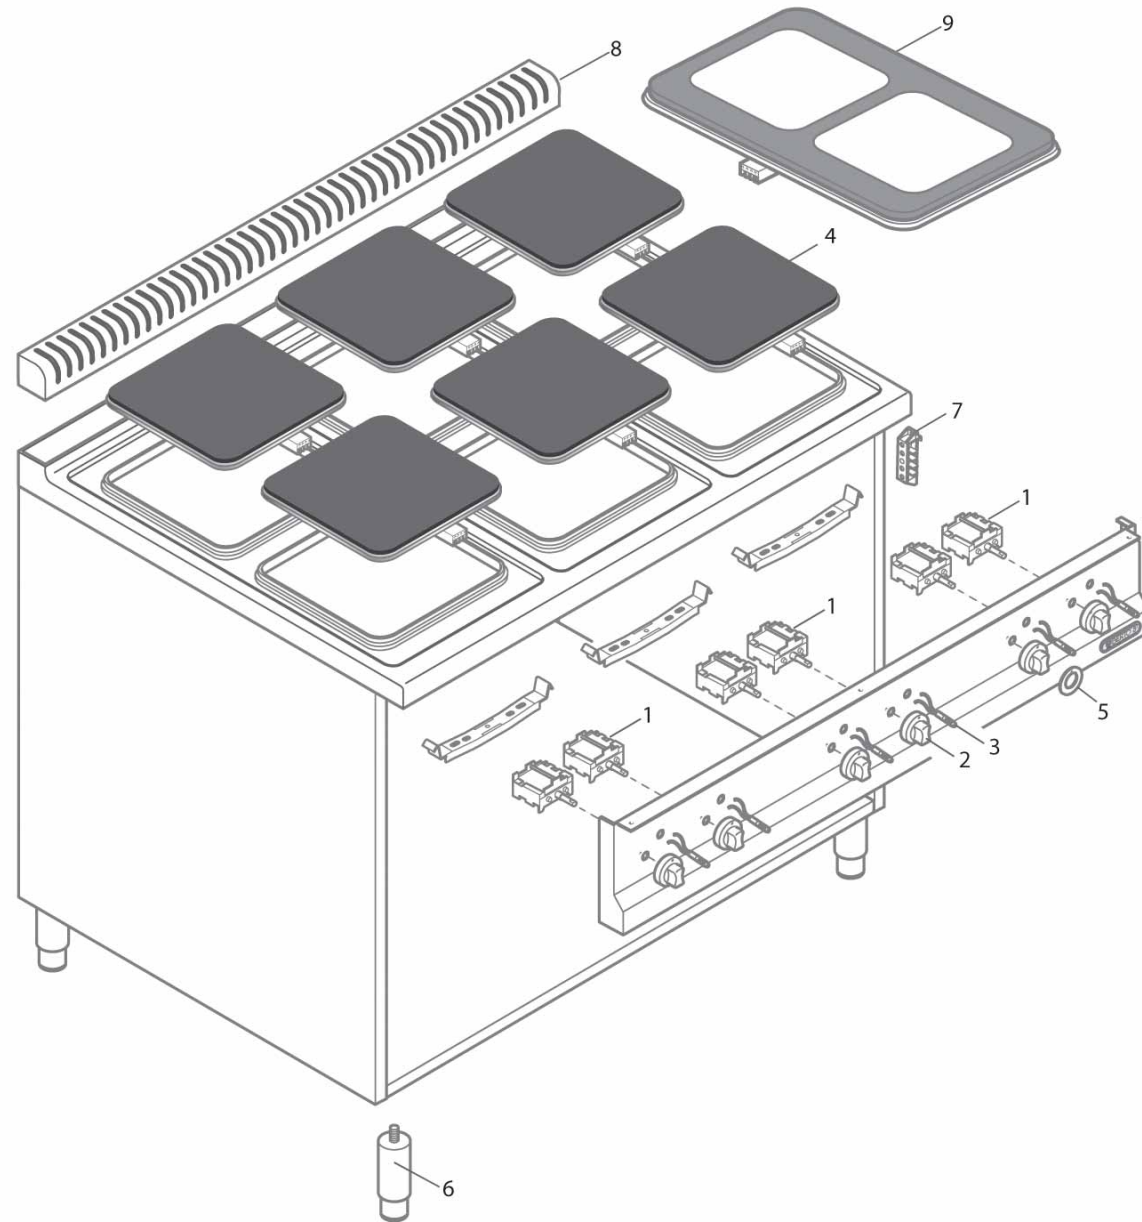

SE9PQ4M

SE9PQ4M

Pos. Item	Codice Code	Descrizione	Item Description	Designation articles	Artikelbeschreibung	Decripción artículos	N° pezzi - No. pieces					
1	35049900	Commutatore x e9pq2/4/6 a 4kw	4kw selector e9pq2/4/6	Commutateur e9pq2/4/6 - 4kw	Umschalter e9pq2/4/6 - 4kw	Conmutador e9pq2/4/6 - 4kw						4
2	35877500	Man.rossa a '0°' ral3000 distanz.	Red knob '0°'ral3000	Manette rouge '0°'ral3000	Drehknopf '0°' ral3000	Mando rojo '0°' ral3000						4
2	35954900	Sottomanopola rossa attr. el.	Sottomanopola rossa attr. el.	Sottomanopola rossa attr. el.	Sottomanopola rossa attr. el.	Sottomanopola rossa attr. el.						4
3	30168800	Spia verde 230v d.10mmt150Ø	Green lamp 230v	Temoin lumineux vert 230v	Grüne kontrollampe 230v	Piloto verde 230v						4
4	35038200	Piastra q. 300x300 4000w 230v	4000w 230v square plate	Plaque caree 4000w 230v	Quadratische 4000w 230v	Planche cuadrada 4000w 230v						4
5	31952500	Serig.rossa manop.cucina elet.	Electric knob serigraphy	Serigraphie manette electr.	Drehknopfserigraphie	Serigrafia mando electr.						4
6	24684500	Piedino inox 2 h-125/175	Foot 2 h-125/175	Pied 2 h-125/175	Stellfuss 2 h-125/175	Pata 2 h-125/175						4
7	25185100	Kit morsettiera 10 mmq	Terminal board 10 mmq	Bornier 10 mmq	Klemmenleiste 10 mmq	Bornera 10 mmq						1
9	35642300	Pg2q900 pi. ghisa 2 piastre quadre	Pg2q900 cast iron plate 2 sq. plates	Pg2q900 pl. en fonte 2 plaques carrees	Pg2q900 gusseisen platte	Pg2q900 placa hi. fund.:2 p. cuadradas						2