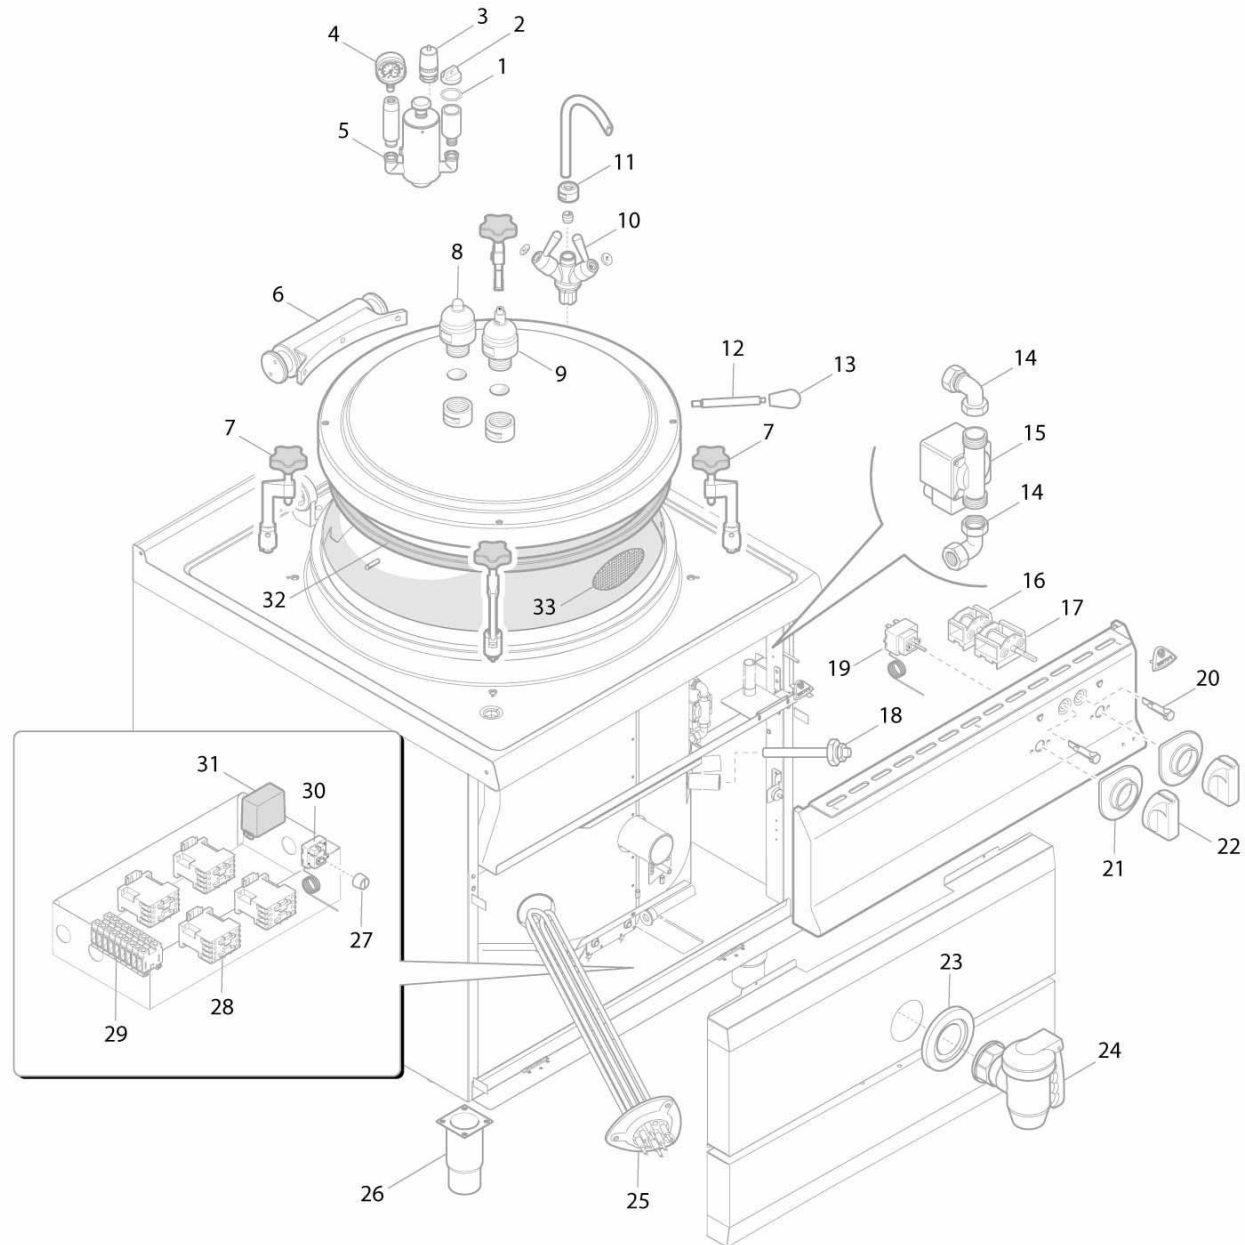

SE9P15IA - SINCE 07/11

SE9P15IA - SINCE 07/11

Pos. Item	Codice Code	Descrizione	Item Description	Designation articles	Artikelbeschreibung	Decripción artículos	N° pezzi - No. pieces					
5	35275400	Gruppo di sicurezza completo	Complete safety group	Groupe de sÉcuritÉ complet	VollstÄndige sicherheit gruppe	Grupo de seguridad completa						1
6	35801800	Cerniera d=320mm x pentola 900	Hinge d=320mm	Charniere d=320mm	Scharnier d=320mm	Bisagra d=320mm						1
7	35857600	Gruppo tirante autoclave	Lid lock clamps	Fixation pour couvercle	Verschlussklemme	Tirante autoclave						4
8	35270400	Valvola di sicurezza per autoclave	Valvola di sicurezza per autoclave	Valvola di sicurezza per autoclave	Valvola di sicurezza per autoclave	Valvola di sicurezza per autoclave						1
9	35271400	Valvola sfiato per autoclave	Safety valve	Soupape de securite	Sicherheitsventil	Valvula de seguridad						1
10	35274600	Robinetto gruppo monoforo h20	Tap one-hole connection	Robinet groupe-monotrou	Hahngruppe-einweg	Grifo grupo monohoyo						1
11	35776500	Becco carico h20 pentola 900	Water tap for boiling pan 900	Tuyau robinet pour marmite 900	Le. wasserzufuhr kochkessel 900	Grifo cargo agua por olla 900						1
12	35781200	Prolunga x impugn. pent. 900	Handle extension	Prolonge poignee	Verlangerung fur handgriff	Alargador por empuÑadura olla						1
13	35604000	Impugn. coper. x pentola 900	Cover handle for boiling pan s.900	Po. couvercle pour marmite s.900	Deckelgriff fÜr kochkessel s.900	EmpuÑadura tapa por olla s.900						1
14	35110500	Valvola di ritenuta attacco da 1/2'	Valvola di ritenuta attacco da 1/2'	Valvola di ritenuta attacco da 1/2'	Valvola di ritenuta attacco da 1/2'	Valvola di ritenuta attacco da 1/2'						1
15	35110000	Eletr. carico automatico acqua	Eletr. carico automatico acqua	Eletr. carico automatico acqua	Eletr. carico automatico acqua	Eletr. carico automatico acqua						1
16	30051600	Commutatore per 12t	Selector	Commutateur	Umschalter	Conmutador						1
17	22051000	Commutatore bip. fe1/krv	Selector fe1/krv	Commutateur fe1/krv	Umschalter fe1/krv	Conmutador fe1/krv						1
18	35187200	Sonda controllo livello intercapedine	Sonda controllo livello intercapedine	Sonda controllo livello intercapedine	Sonda controllo livello intercapedine	Sonda controllo livello intercapedine						1
19	35301000	Termost.lavor.30/150° c pent.ele	Cooking thermostat 30/150° c	Thermostat de service 30/150° c	Betriebsthermostat 30/150° c	Termostato de funcionam.30/150° c						1
20B	30168800	Spia verde 230v d.10mmt150Ø	Green lamp 230v	Temoin lumineux vert 230v	Grüne kontrollampe 230v	Piloto verde 230v						1
20A	30168500	Spia arancio 230v d.10mmt150Ø	Orange lamp 230v	Temoin lumineux orange 230v	Orange kontrollampe 230v	Piloto naranja 230v						1
21A	38952800	Mostrina pa66 induzione	Pa66 induction sub-knob	Sous-manette pa66 induction	Pa66 induktion unterknopf	Sub-mando pa66 inducciÓn						1
21B	38952900	Mostrina 0-1-2	Sub-knob 0-1-2	Sous-manette 0-1-2	Unterknopf 0-1-2	Sub-mando 0-1-2						1
22	38877600	Man. pa66 p.6x4.6 a'180°distanz.le	Knob pa66 p.6x4.6 a'180°	Manette pa66 p.6x4.6 a'180°	Drehknopf pa66 p.6x4.6 a'180°	Mando pa66 p.6x4.6 a'180°						2
23	35275000	Borch. rub. scar. 2 pent. 900	Washer for tap boiling pan s.900	Rondelle pour robinet s. 900	Stutzring fur hahn s.900	Ro. por llave de paso olla s. 900						1
24	35274800	Rubin. scarico da 2 pent. 900	Outlet tap boiling pan s.900	Robinet de vidange marmite s. 900	Abflusshahn kochkessel s.900	Llave de paso de descarga						1
24A	35890700	Nipples di scarico da 2 110 mm	Outlet nipples	Ecrou de vidange	Nipple	Nipples de descarga						1
25	35039900	Resistenza per e9p10l ; 8kw	8kw heating element	Resistance 8kw	Widerstand 8kw	Resistencia 8kw						-
26	24685000	Piedino inox 2'h125/175	Inox foot 2'h125/175	Pied inox 2'h125/175	Fuss inox 2'h125/175	Pata inox 2'h125/175						4
27	33071100	Cap. per termostato m10 x 0,75	Cap. per termostato m10 x 0,75	Cap. per termostato m10 x 0,75	Cap. per termostato m10 x 0,75	Cap. per termostato m10 x 0,75						1
28	23105800	Teleruttore s-n10 4no 20a	Contacteur	Telerupteur	Fernschalter	Telerutore						4
29D	25187000	Ponticello 2 poli x mors. pacc.	Ponticello 2 poli x mors. pacc.	Ponticello 2 poli x mors. pacc.	Ponticello 2 poli x mors. pacc.	Ponticello 2 poli x mors. pacc.						4
29C	25186500	Morsetto g/verde 10mmq v0	Green terminal 10mmq	Borne verte 10mmq	Grüne klemme 10mmq	Borne verde 10mmq						1
29B	25186300	Morsetto blu 10mmq v0	Blue terminal 10mmq	Borne blue 10mmq	Blau klemme 10mmq	Borne azul 10mmq						2
29A	25186100	Morsetto grigio 10mmq	Grey terminal 10mmq	Borne gris 10mmq	Graufarbe klemme 10mmq	Borne gris 10mmq						6
30	35300200	Term. trifase di sicurezza 182°c	Security thermostat 182°c	Thermostat de surete 182°c	Sicherheith thermostat 182°c	Termostato de seguridad 182°c						1
31	35187000	Regolatore di livello acqua	Regolatore di livello acqua	Regolatore di livello acqua	Regolatore di livello acqua	Regolatore di livello acqua						1
32	35859800	Guarniz. teflon 60x46x2 da 2	Teflon seal 60x46x2	Joint teflon 60x46x2	Dichtung teflon 60x46x2	Empaquetadura teflon 60x46x2						1
33	35831300	Filtro pentola 900	Filter boiling pan 900	Filtre marmite 900	Filtre kochkessel 900	Filtro olla 900						1