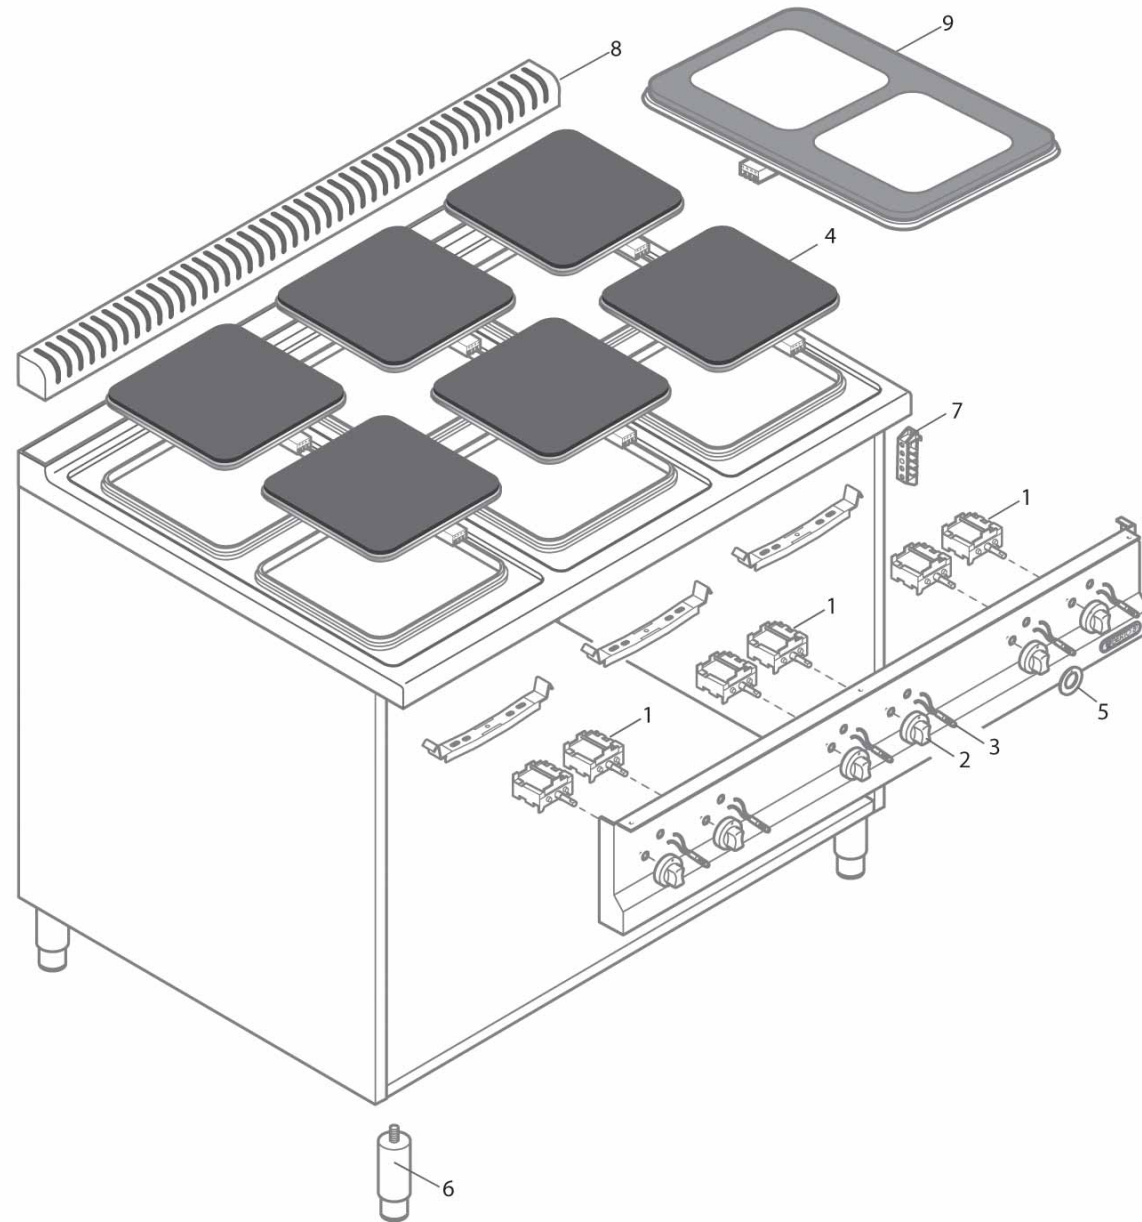

## SE9PQ2M

Pos. Item	Codice Code	Descrizione	Item Description	Designation articles	Artikelbeschreibung	Decripción articulos	N° pezzi - No. pieces					
1	35049900	Commutatore x e9pq2/4/6 a 4kw	4kw selector e9pq2/4/6	Commutateur e9pq2/4/6 - 4kw	Umschalter e9pq2/4/6 - 4kw	Conmutador e9pq2/4/6 - 4kw						2
2	35877500	Man.rossa a '0°' ral3000 distanz.	Red knob '0°'ral3000	Manette rouge '0°'ral3000	Drehknopf '0°' ral3000	Mando rojo '0°' ral3000						2
2	35954900	Sottomanopola rossa attr. el.	Sottomanopola rossa attr. el.	Sottomanopola rossa attr. el.	Sottomanopola rossa attr. el.	Sottomanopola rossa attr. el.						2
3	30168800	Spia verde 230v d.10mmt150Ø	Green lamp 230v	Temoin lumineux vert 230v	Grüne kontrollampe 230v	Piloto verde 230v						2
4	35038200	Piastra q. 300x300 4000w 230v	4000w 230v square plate	Plaque caree 4000w 230v	Quadratische 4000w 230v	Planche cuadrada 4000w 230v						2
5	31952500	Serig.rossa manop.cucina elet.	Electric knob serigraphy	Serigraphie manette electr.	Drehknopfserigraphie	Serigrafia mando electr.						2
6	24684500	Piedino inox 2 h-125/175	Foot 2 h-125/175	Pied 2 h-125/175	Stellfuss 2 h-125/175	Pata 2 h-125/175						4
7	25185100	Kit morsettiera 10 mmq	Terminal board 10 mmq	Bornier 10 mmq	Klemmenleiste 10 mmq	Bornera 10 mmq						1
9	35642300	Pg2q900 pi. ghisa 2 piastre quadre	Pg2q900 cast iron plate 2 sq. plates	Pg2q900 pl. en fonte 2 plaques carrees	Pg2q900 gusseisen platte	Pg2q900 placa hi. fund.:2 p. cuadradas						1