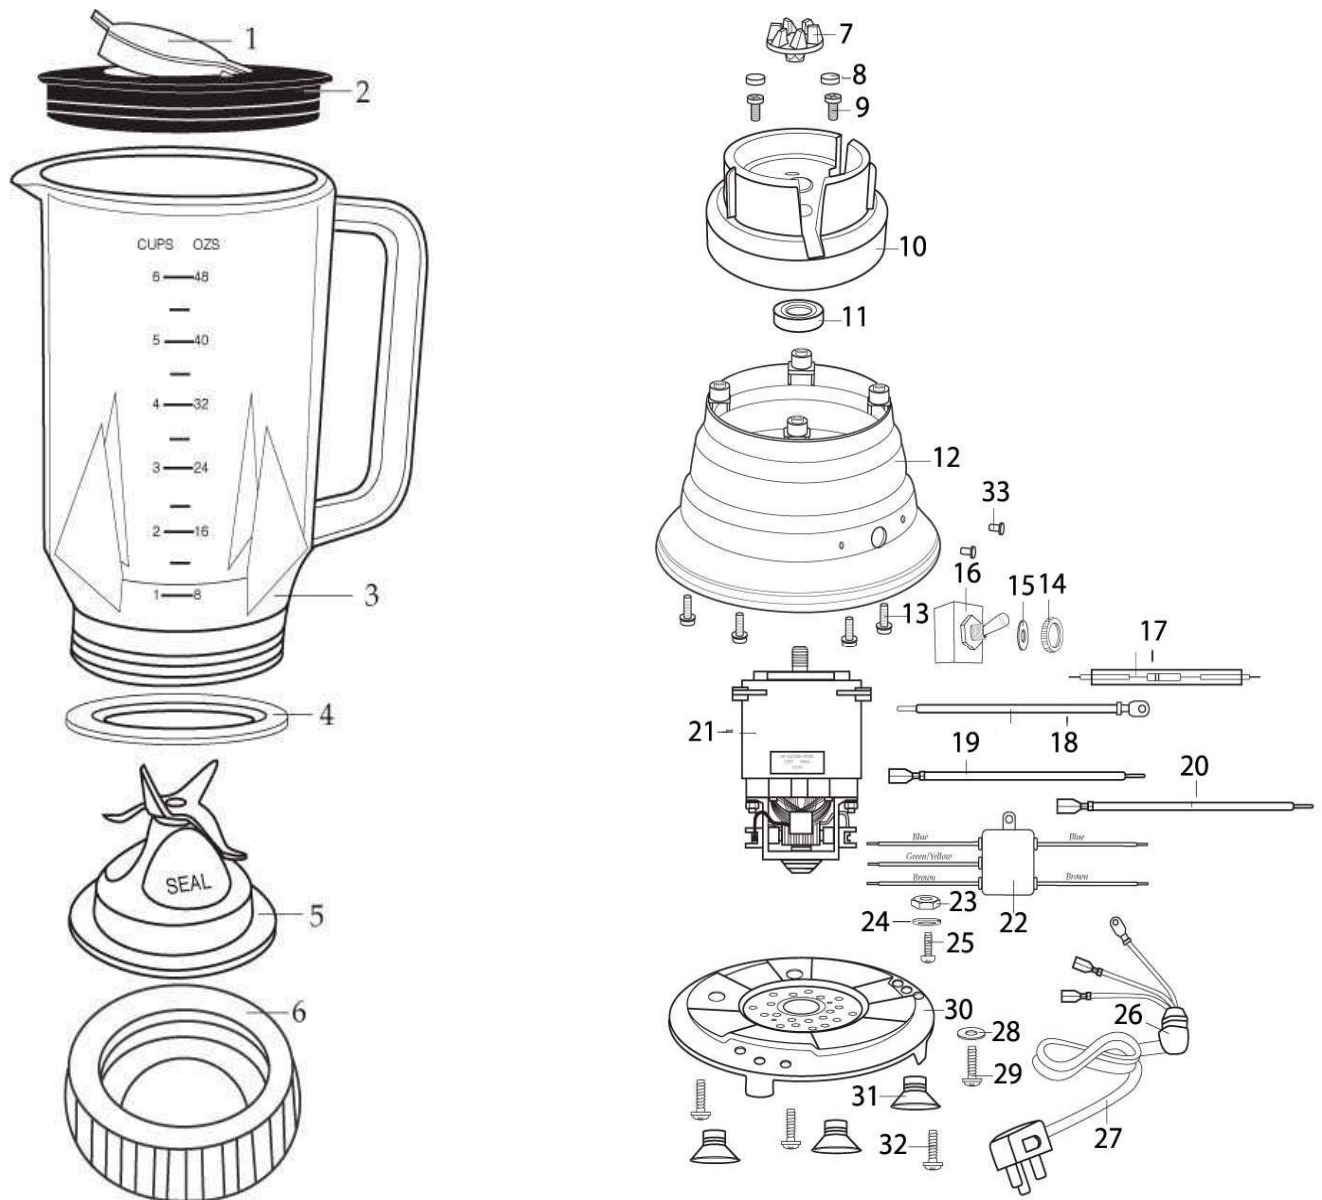

**BLENDER**

**BAROWY**

**MODEL: 482025**

**WARING**  
**COMMERCIAL**

Nr	Nr kat.	Opis
1	V482025-01	Pokrywka wkładana blendera
2	V482025-02	Pokrywa zewnętrzna blendera
3	V482025-03	Pojemnik 1,25 L
4	V482025-04	Uszczelka dzbanka
5	V482025-05	Element tnący
6	V482025-06	Nakrętka dzbanka blendera
7	V482025-07	Sprzęgło

8	V482025-08	Zaślepka
9	V482025-09	Śruba
10	V482025-10	Adapter
11	V482025-11	Uszczelka
12	V482025-12	Obudowa napędu
13	V482025-13	Śruba + podkładka
14	V482025-14	Nakrętka
15	V482025-15	Podkładka
16	V482025-16	Włącznik
17	V482025-17	Rezystor
18	V482025-18	Prowadnica zielona / żółta
19	V482025-19	Prowadnica
20	V482025-20	Prowadnica brązowa
21	V482025-21	Silnik
22	V482025-22	Filtr
23	V482025-23	Nakrętkę
24	V482025-24	Podkładka
25	V482025-25	Śruba
26	V482025-26	Dławica przewodu zasilającego
27	V482025-27	Przewód zasilający
28	V482025-28	Podkładka
29	V482025-29	Śruba
30	V482025-30	Podstawa
31	V482025-31	Nóżka blendera
32	V482025-32	Śruba
33	V482025-33	Nit