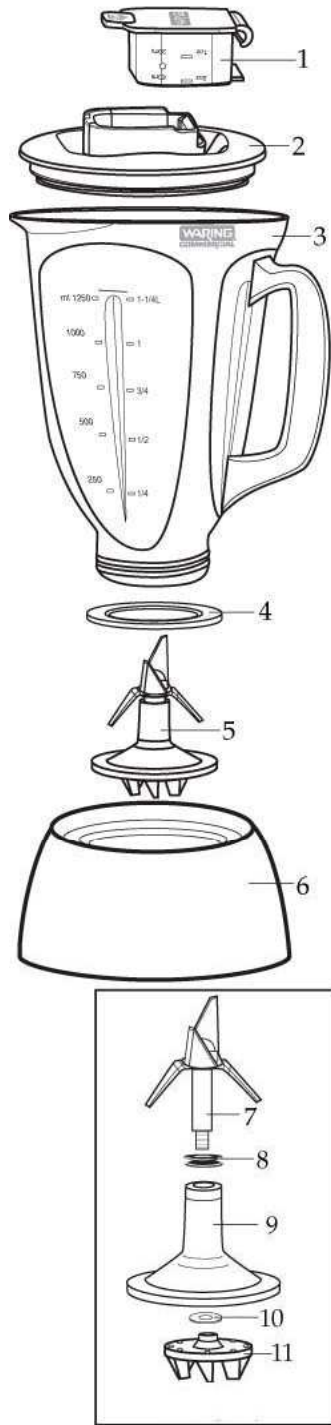

**BLENDER**

**BAROWY**

**MODEL: 482180**

**WARING**  
**COMMERCIAL**

Nr	Nr kat.	Opis
1	V482180-01	Pokrywka wkładana blendera
2	V482180-02	Pokrywa dzbanka blendera
3	V482180-03	Pojemnik 1,3 L
4	V482180-04	Uszczelka
5	V482180-05	Element tnący
6	V482180-06	Obudowa napędu
7	V482180-07	Nóż
8	V482180-08	Uszczelka
9	V482180-09	Łożyskowanie wałka
10	V482180-10	Podkładka
11	V482180-11	Sprzęgło
12	V482180-12	Sprzęgło
13	V482180-13	Podkładka
14	V482180-14	Górny element obudowy
15	V482180-15	Śruba
16	V482180-16	Panel z włącznikami
17	V482180-17	Górne mocowanie silnika
18	V482180-18	Oczko
19	V482180-19	Gumowe tuleje
20	V482180-20	Śruba
21	V482180-21	Silnik
22	V482180-22	Ośłona silnika
23	V482180-23	Prowadnica czerwona
24	V482180-24	Prowadnica brązowa
25	V482180-25	Rezystor
26	V482180-26	Filtr
27	V482180-27	Dławica przewodu zasilającego
28	V482180-28	Przewód zasilający
29	V482180-29	Śruba
30	V482180-30	Podkładka
31	V482180-31	Podstawa
32	V482180-32	Śruba
33	V482180-33	Nóżka
34	V482180-34	Zaślepka