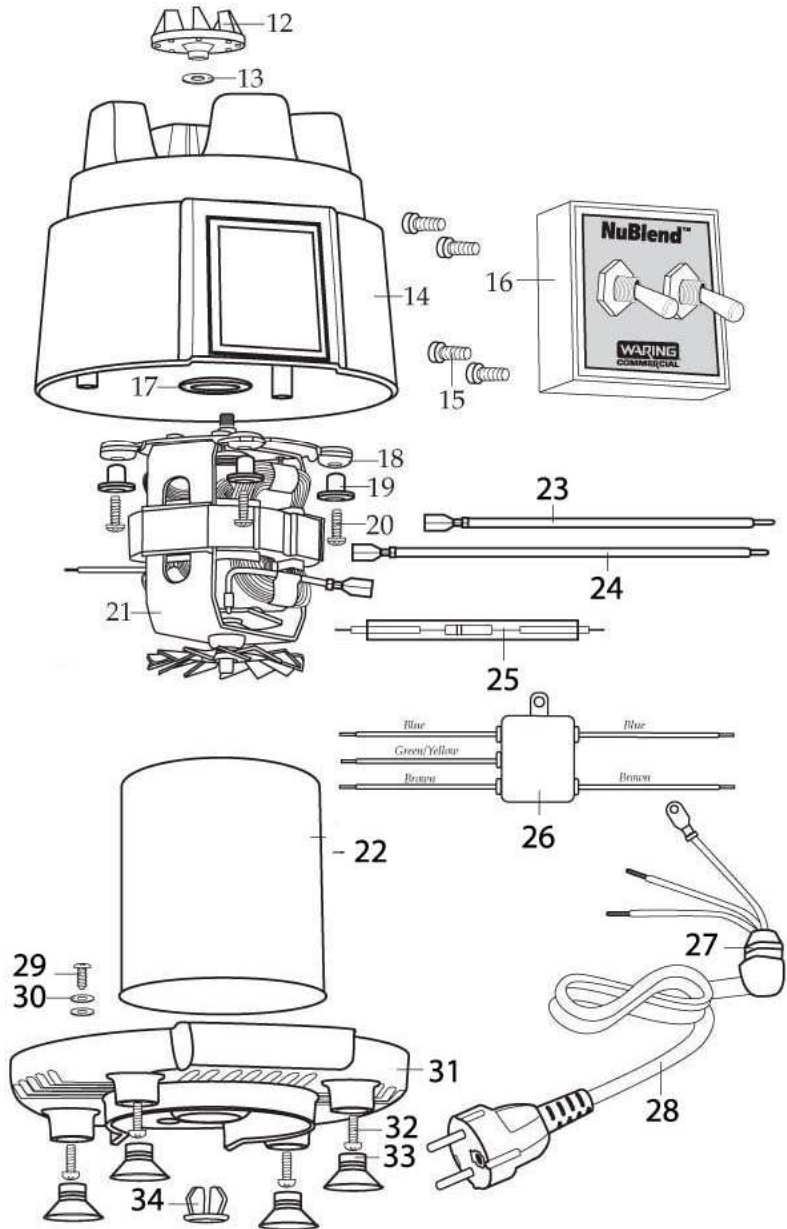

**BLENDER**

**BAROWY**

**MODEL: 482180**

**WARING**  
**COMMERCIAL**

Nr	Nr kat.	Opis
1	V482180-01	Pokrywka wkładana blendera
2	V482180-02	Pokrywa dzbanka blendera
3	V482180-03	Pojemnik 1,3 L
4	V482180-04	Uszczelka
5	V482180-05	Element tnący
6	V482180-06	Obudowa napędu
7	V482180-07	Nóż
8	V482180-08	Uszczelka
9	V482180-09	Łożyskowanie wałka
10	V482180-10	Podkładka
11	V482180-11	Sprzęgło
12	V482180-12	Sprzęgło
13	V482180-13	Podkładka
14	V482180-14	Górny element obudowy
15	V482180-15	Śruba
16	V482180-16	Panel z włącznikami
17	V482180-17	Górne mocowanie silnika
18	V482180-18	Oczko
19	V482180-19	Gumowe tuleje
20	V482180-20	Śruba
21	V482180-21	Silnik
22	V482180-22	Ośłona silnika
23	V482180-23	Prowadnica czerwona
24	V482180-24	Prowadnica brązowa
25	V482180-25	Rezystor
26	V482180-26	Filtr
27	V482180-27	Dławica przewodu zasilającego
28	V482180-28	Przewód zasilający
29	V482180-29	Śruba
30	V482180-30	Podkładka
31	V482180-31	Podstawa
32	V482180-32	Śruba
33	V482180-33	Nóżka
34	V482180-34	Zaślepka