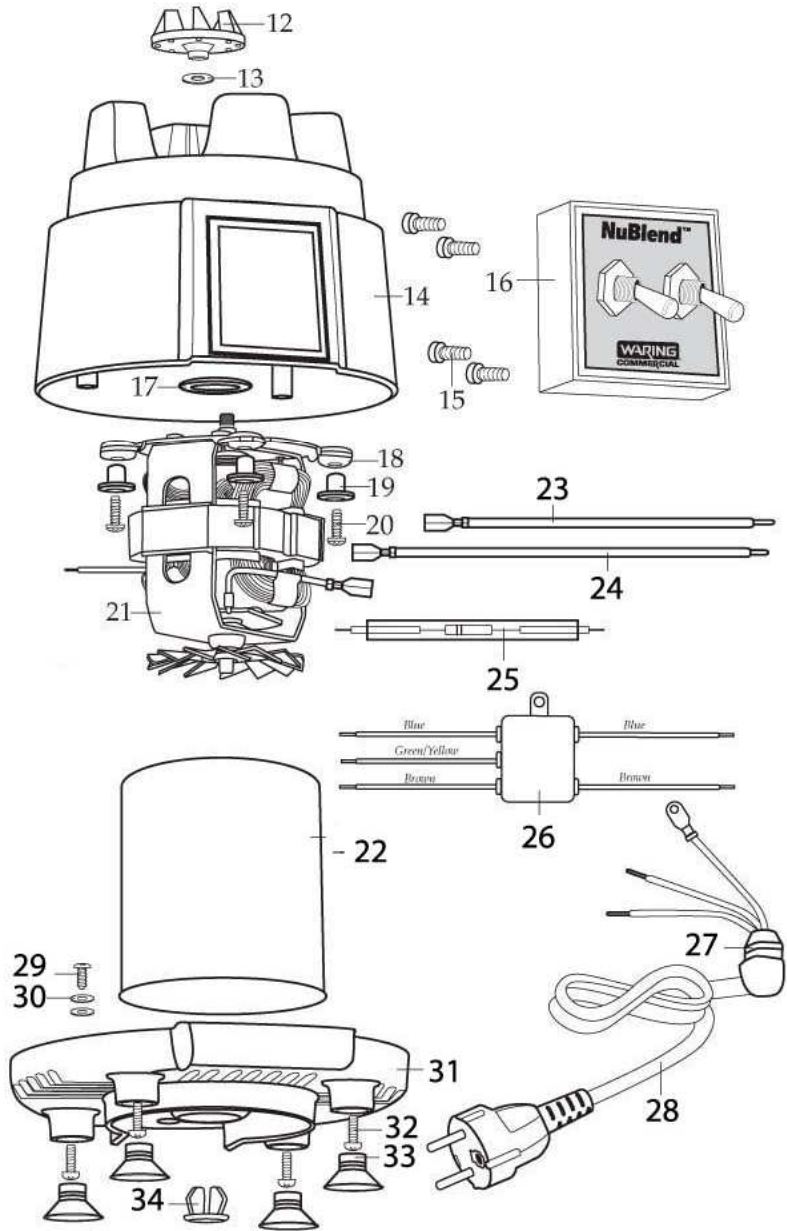

BLENDER

BAROWY

MODEL: 482181

WARING
COMMERCIAL

Nr	Nr kat.	Opis
1	V482181-01	Pokrywka wkładana blendera
2	V482181-02	Pokrywa dzbanka blendera
3	V482181-03	Pojemnik 1 L
4	V482181-04	Uszczelka
5	V482181-05	Element tnący
6	V482181-06	Obudowa napędu
7	V482181-07	Nóż
8	V482181-08	Uszczelka
9	V482181-09	Łożyskowanie wałka
10	V482181-10	Podkładka
11	V482181-11	Sprzęgło
12	V482181-12	Sprzęgło
13	V482181-13	Podkładka
14	V482181-14	Górny element obudowy
15	V482181-15	Śruba
16	V482181-16	Panel z włącznikami
17	V482181-17	Górne mocowanie silnika
18	V482181-18	Oczko
19	V482181-19	Gumowe tuleje
20	V482181-20	Śruba
21	V482181-21	Silnik
22	V482181-22	Ośłona silnika
23	V482181-23	Prowadnica czerwona
24	V482181-24	Prowadnica brązowa
25	V482181-25	Rezystor
26	V482181-26	Filtr
27	V482181-27	Dławica przewodu zasilającego
28	V482181-28	Przewód zasilający
29	V482181-29	Śruba
30	V482181-30	Podkładka
31	V482181-31	Podstawa
32	V482181-32	Śruba
33	V482181-33	Nóżka
34	V482181-34	Zaślepka