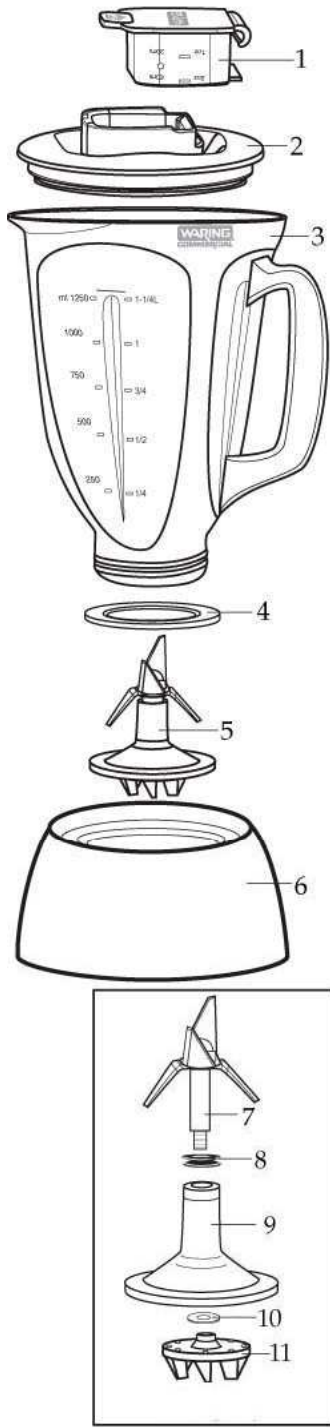

BLENDER

BAROWY

MODEL: 482181

WARING
COMMERCIAL

Nr	Nr kat.	Opis
1	V482181-01	Pokrywka wkładana blendera
2	V482181-02	Pokrywa dzbanka blendera
3	V482181-03	Pojemnik 1 L
4	V482181-04	Uszczelka
5	V482181-05	Element tnący
6	V482181-06	Obudowa napędu
7	V482181-07	Nóż
8	V482181-08	Uszczelka
9	V482181-09	Łożyskowanie wałka
10	V482181-10	Podkładka
11	V482181-11	Sprzęgło
12	V482181-12	Sprzęgło
13	V482181-13	Podkładka
14	V482181-14	Górny element obudowy
15	V482181-15	Śruba
16	V482181-16	Panel z włącznikami
17	V482181-17	Górne mocowanie silnika
18	V482181-18	Oczko
19	V482181-19	Gumowe tuleje
20	V482181-20	Śruba
21	V482181-21	Silnik
22	V482181-22	Ośłona silnika
23	V482181-23	Prowadnica czerwona
24	V482181-24	Prowadnica brązowa
25	V482181-25	Rezystor
26	V482181-26	Filtr
27	V482181-27	Dławica przewodu zasilającego
28	V482181-28	Przewód zasilający
29	V482181-29	Śruba
30	V482181-30	Podkładka
31	V482181-31	Podstawa
32	V482181-32	Śruba
33	V482181-33	Nóżka
34	V482181-34	Zaślepka