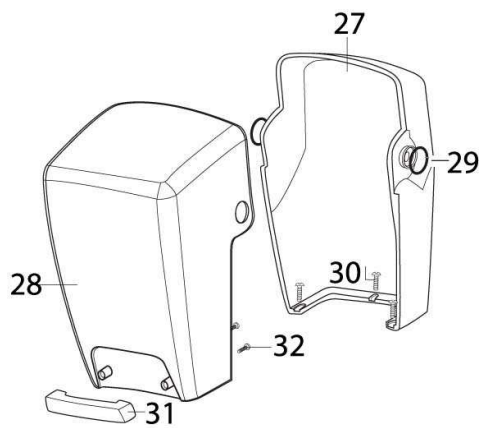

**BLENDER
PROFESJONALNY**

MODEL: 484100

WARING
COMMERCIAL

Nr	Nr kat.	Opis
1	V484100-01	Pokrywka wkładana do blendera - MX
2	V484100-02	Pokrywka dzbanka blendera
3	V484100-03	Dzbanek kompletny do blendera
4	V484100-04	Sprzęgło
5	V484100-05	Podstawa dzbanka
6	V484100-06	Silnik
7	V484100-07	Uszczelka
8	V484100-08	Górny element obudowy
9	V484100-09	Odbojnik
10	V484100-10	Tuleja
11	V484100-11	Tuleja
12	V484100-12	Podkładka
13	V484100-13	Śruba
14	V484100-14	Panel sterujący
15	V484100-15	Przegroda / tył
16	V484100-16	Przegroda / przód
17	V484100-17	Obudowa silnika
18	V484100-18	Odbojnik
19	V484100-19	Podkładka
20	V484100-20	Odbojnik
21	V484100-21	Przewód zasilający
22	V484100-22	Dławica przewodu zasilającego
23	V484100-23	Dolny element obudowy
24	V484100-24	Śruba
25	V484100-25	Nóżka/narożnik do blendera
26	V484100-26	Śruba
27	V484100-27	Element obudowy
28	V484100-28	Element obudowy
29	V484100-29	Pierścień uszczelniający
30	V484100-30	Śruba
31	V484100-31	Uchwyt
32	V484100-32	Śruba