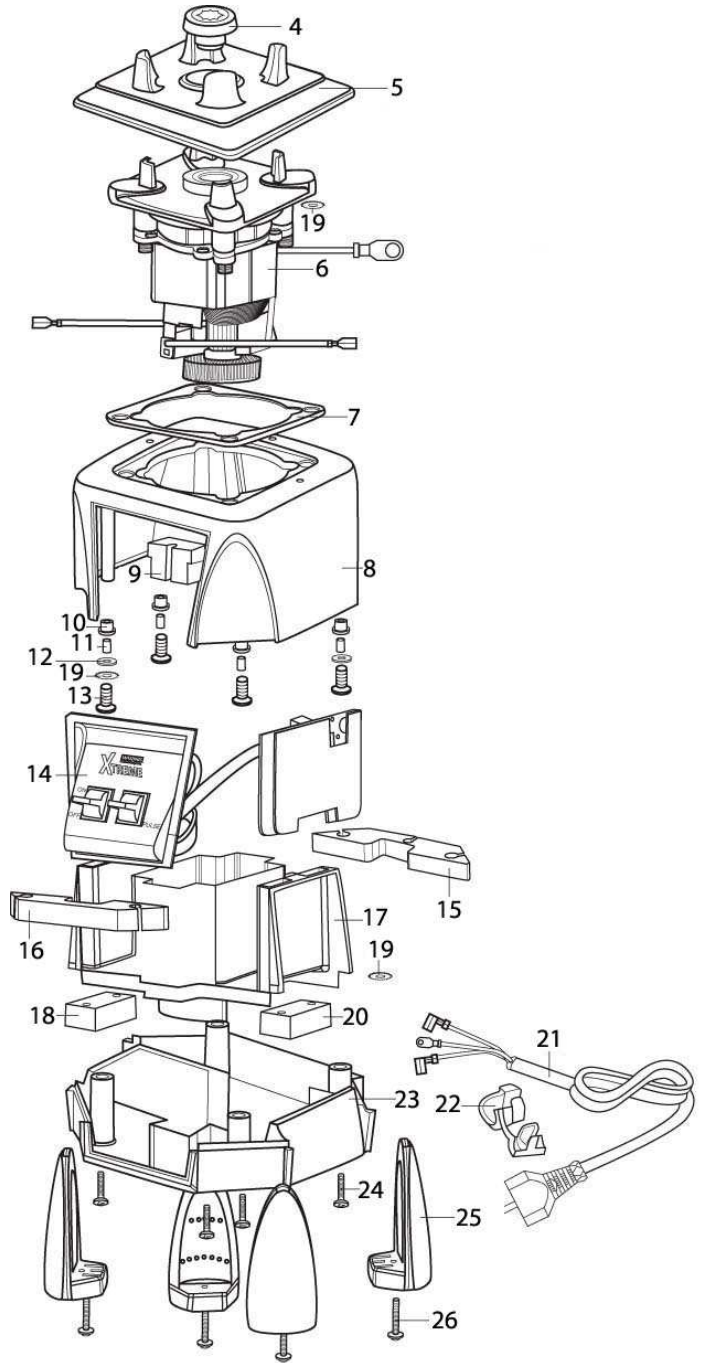

**BLENDER
PROFESJONALNY**

MODEL: 484100

WARING
COMMERCIAL

Nr	Nr kat.	Opis
1	V484100-01	Pokrywka wkładana do blendera - MX
2	V484100-02	Pokrywka dzbanka blendera
3	V484100-03	Dzbanek kompletny do blendera
4	V484100-04	Sprzęgło
5	V484100-05	Podstawa dzbanka
6	V484100-06	Silnik
7	V484100-07	Uszczelka
8	V484100-08	Górny element obudowy
9	V484100-09	Odbojnik
10	V484100-10	Tuleja
11	V484100-11	Tuleja
12	V484100-12	Podkładka
13	V484100-13	Śruba
14	V484100-14	Panel sterujący
15	V484100-15	Przegroda / tył
16	V484100-16	Przegroda / przód
17	V484100-17	Obudowa silnika
18	V484100-18	Odbojnik
19	V484100-19	Podkładka
20	V484100-20	Odbojnik
21	V484100-21	Przewód zasilający
22	V484100-22	Dławica przewodu zasilającego
23	V484100-23	Dolny element obudowy
24	V484100-24	Śruba
25	V484100-25	Nóżka/narożnik do blendera
26	V484100-26	Śruba
27	V484100-27	Element obudowy
28	V484100-28	Element obudowy
29	V484100-29	Pierścień uszczelniający
30	V484100-30	Śruba
31	V484100-31	Uchwyt
32	V484100-32	Śruba