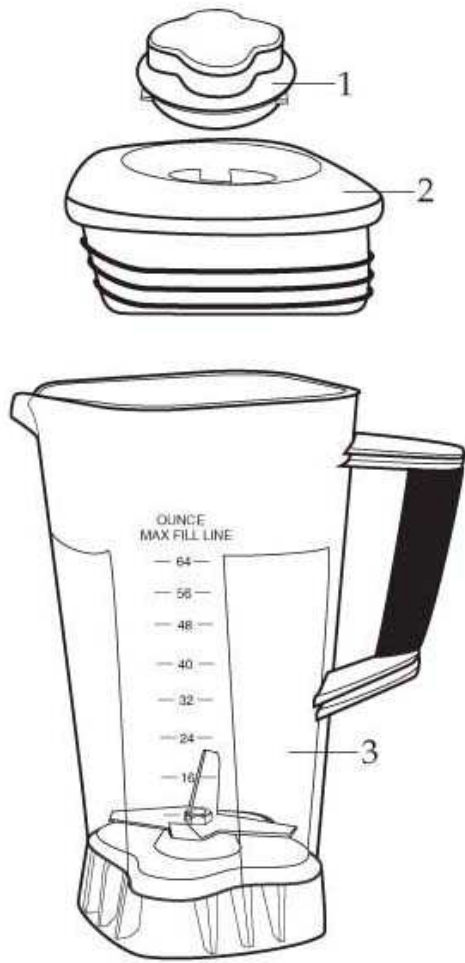

**BLENDER
PROFESJONALNY**

MODEL: 484100

WARING
COMMERCIAL

Nr	Nr kat.	Opis
1	V484100-01	Pokrywka wkładana do blendera - MX
2	V484100-02	Pokrywka dzbanka blendera
3	V484100-03	Dzbanek kompletny do blendera
4	V484100-04	Sprzęgło
5	V484100-05	Podstawa dzbanka
6	V484100-06	Silnik
7	V484100-07	Uszczelka
8	V484100-08	Górny element obudowy
9	V484100-09	Odbojnik
10	V484100-10	Tuleja
11	V484100-11	Tuleja
12	V484100-12	Podkładka
13	V484100-13	Śruba
14	V484100-14	Panel sterujący
15	V484100-15	Przegroda / tył
16	V484100-16	Przegroda / przód
17	V484100-17	Obudowa silnika
18	V484100-18	Odbojnik
19	V484100-19	Podkładka
20	V484100-20	Odbojnik
21	V484100-21	Przewód zasilający
22	V484100-22	Dławica przewodu zasilającego
23	V484100-23	Dolny element obudowy
24	V484100-24	Śruba
25	V484100-25	Nóżka/narożnik do blendera
26	V484100-26	Śruba
27	V484100-27	Element obudowy
28	V484100-28	Element obudowy
29	V484100-29	Pierścień uszczelniający
30	V484100-30	Śruba
31	V484100-31	Uchwyt
32	V484100-32	Śruba