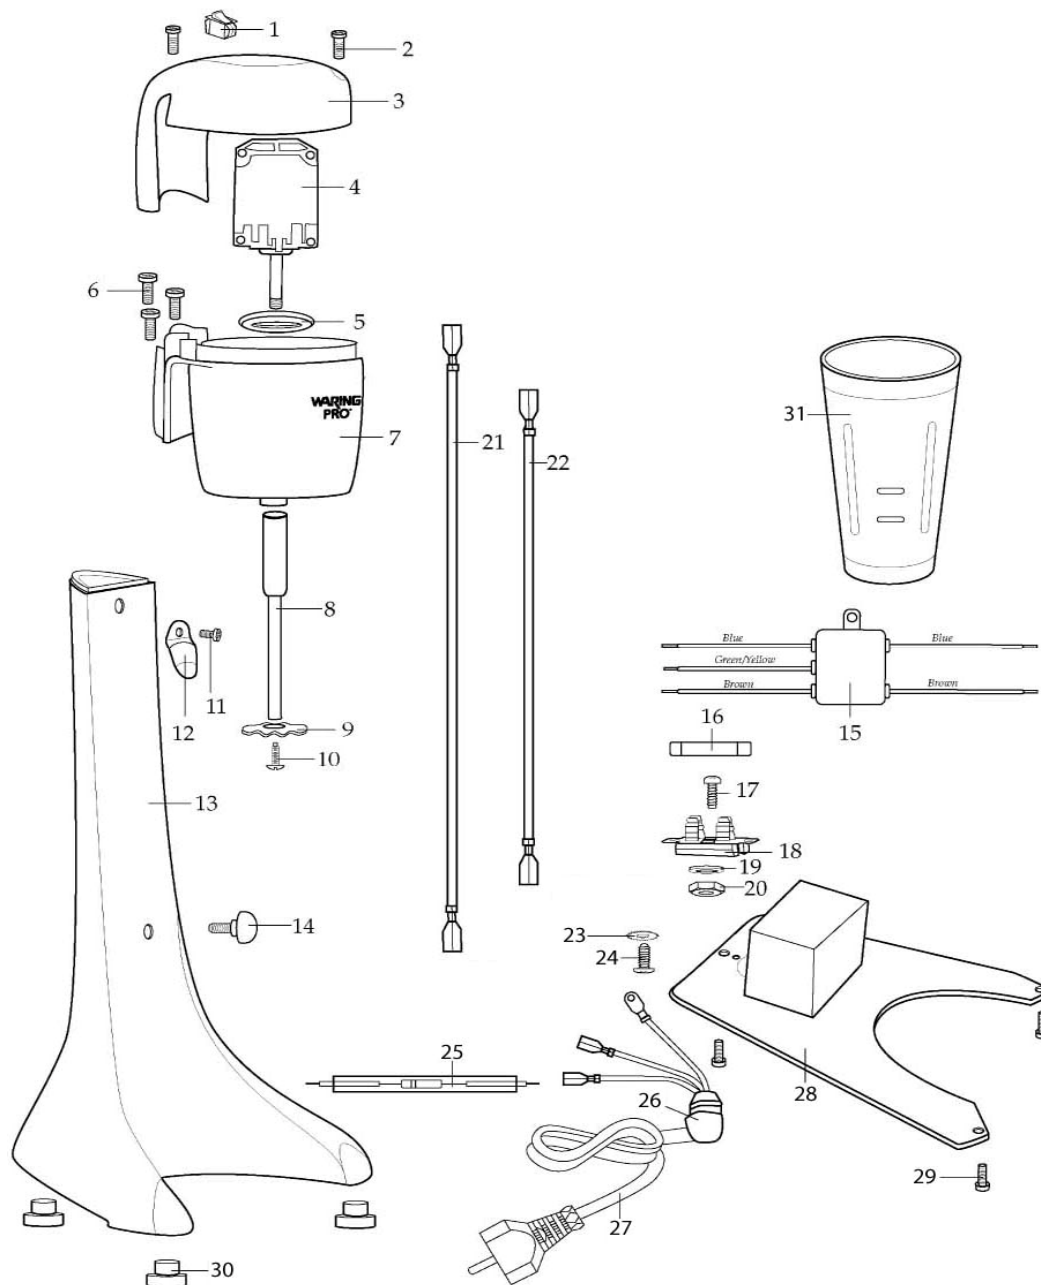

**MIKSER
DO
KOKTAJLI Z KUBKIEM**

MODEL: 485020

**WARING
COMMERCIAL**

Nr	Nr kat.	Opis
1	V485020-01	Przełącznik
2	V485020-02	Śruba
3	V485020-03	Górny element obudowy
4	V485020-04	Silnik
5	V485020-05	Podkładka
6	V485020-06	Śruba
7	V485020-07	Dolny element obudowy
8	V485020-08	Wałek
9	V485020-09	Mieszadło
10	V485020-10	Śruba

11	V485020-11	Śruba
12	V485020-12	Uchwyt na pojemnik
13	V485020-13	Podstawa
14	V485020-14	Śruba
15	V485020-15	Filtr
16	V485020-16	Bezpiecznik
17	V485020-17	Śruba
18	V485020-18	Gniazdo bezpiecznika
19	V485020-19	Podkładka
20	V485020-20	Nakrętka
21	V485020-21	Prowadnica niebieska
22	V485020-22	Prowadnica brązowa
23	V485020-23	Podkładka
24	V485020-24	Śruba
25	V485020-25	Rezystor
26	V485020-26	Dławica przewodu zasilającego
27	V485020-27	Przewód zasilający
28	V485020-28	Element podstawy
29	V485020-29	Śruba
30	V485020-30	Nóżka
31	V485020-31	Pojemnik