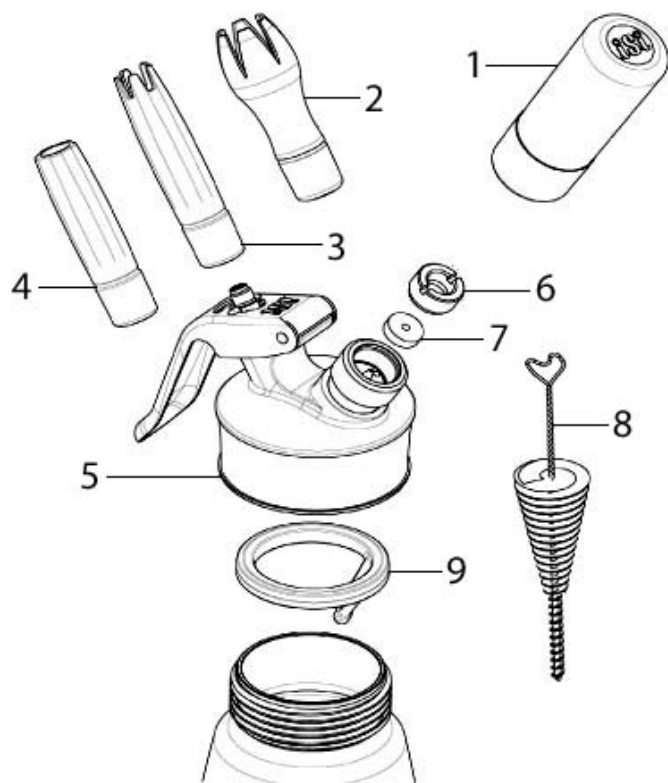

SYFON DO BITEJ ŚMIETANY

I

SOSÓW

MODEL: 500210

Nr	Nr kat.	Opis
1	V500210-01	Zasobnik na naboje
2	V500210-02	Końcówka tulipan
3	V500210-03	Końcówka standard
4	V500210-04	Końcówka prosta
5	V500210-05	Głowica
6	V500210-06	Pierścień mocujący
7	V500210-07	Uszczelka
8	V500210-08	Szczotka do czyszczenia
9	V500210-09	Uszczelka z języczkiem