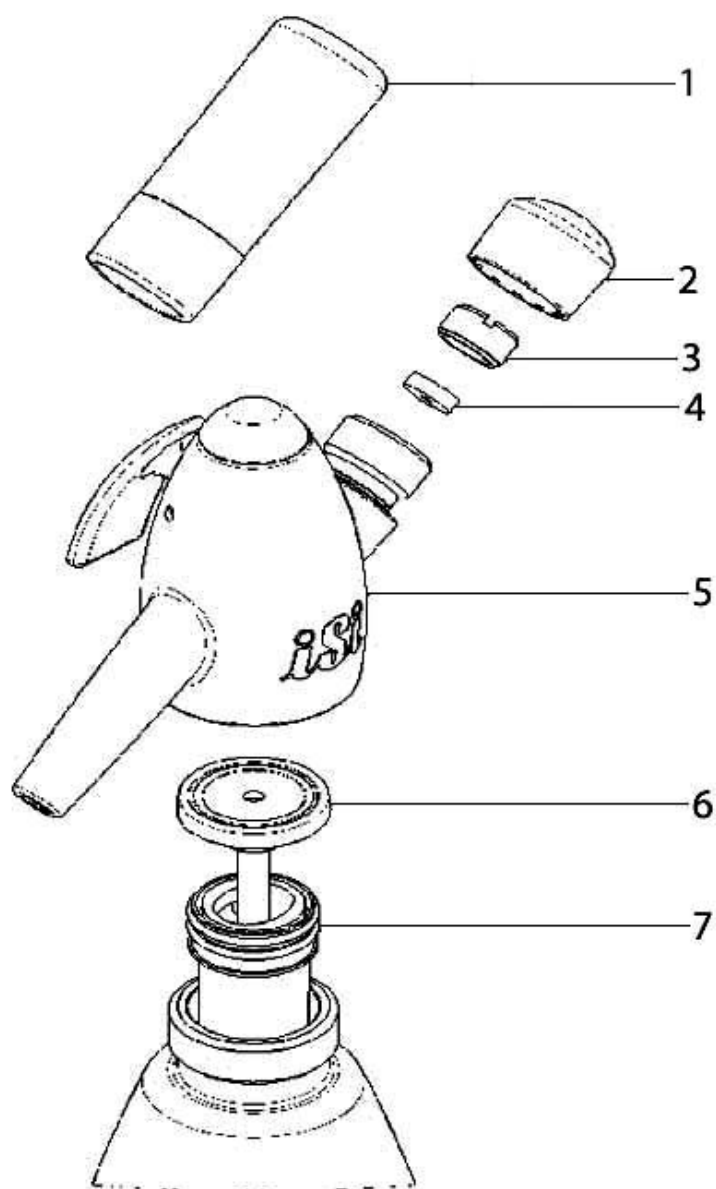

SYFON

DO

WODY

MODEL: 500503

Nr	Nr kat.	Opis
1	V500503-01	Zasobnik na naboje
2	V500503-02	Nakrętka
3	V500503-03	Pierścień mocujący
4	V500503-04	Uszczelka
5	V500503-05	Głowica
6	V500503-06	Rura z uszczelką
7	V500503-07	O-Ring