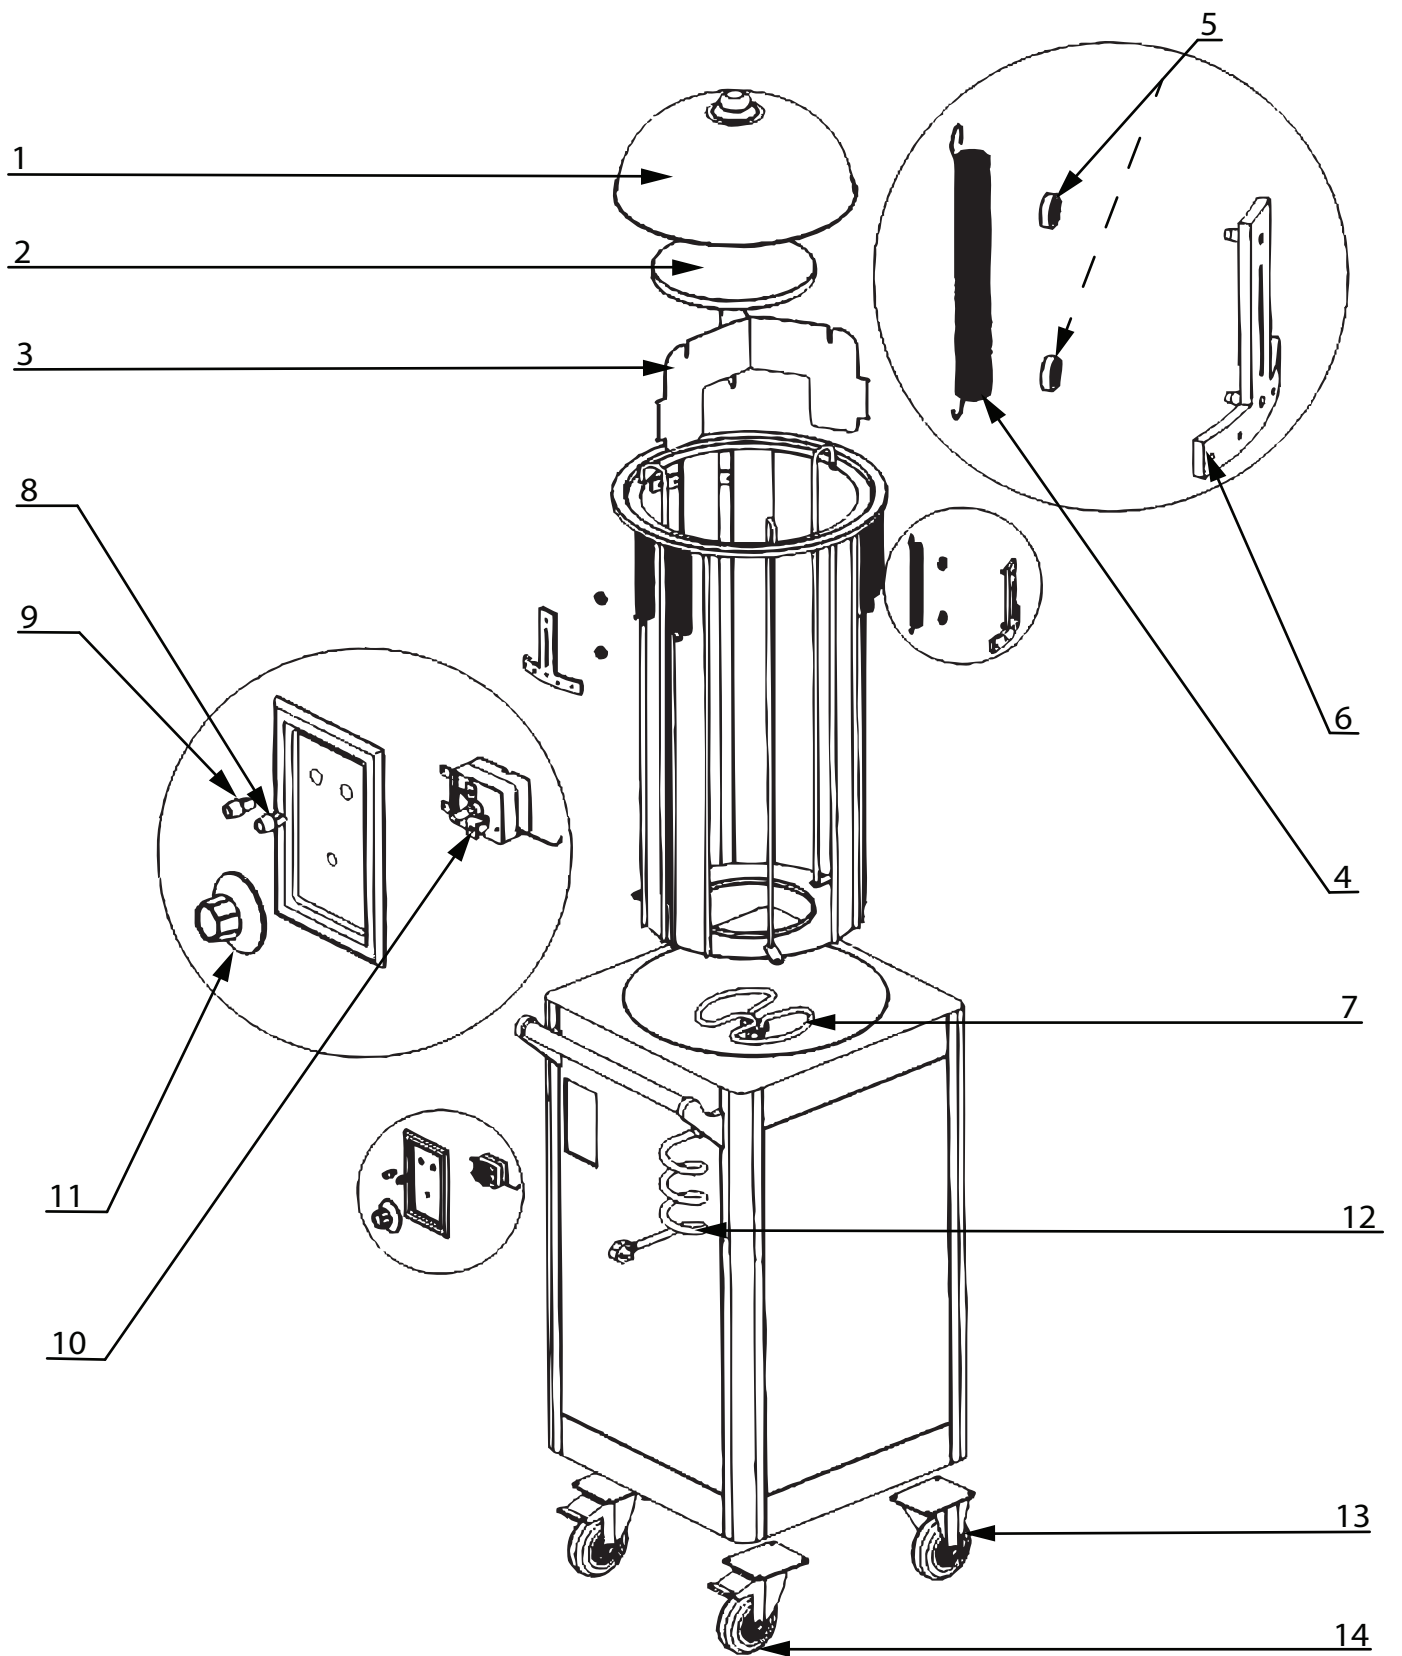

stalgast
ekspert gastronomiczny

RYSUNEK ZŁOŻENIOWY

Jezdny dystrybutor do talerzy grzewczy 450W MODEL: 665000

LP	NUMER KAT.	OPIS
1	V665000-01	Pokrywka
2	V665000-02	Wspornik podstawy
3	V665000-03	Stojak na talerzyk
4	V665000-04	Sprężyna
5	V665000-05	Łożysko
6	V665000-06	Wspornik
7	V665000-07	Element grzewczy
8	V665000-08	Zielona dioda LED
9	V665000-09	Czerwona lampka
10	V665000-10	Termostat
11	V665000-11	Pokrętło termostatu
12	V665000-12	Przewód zasilający
13	V665000-13	Kółko bez hamulca
14	V665000-14	Kółko z hamulcem