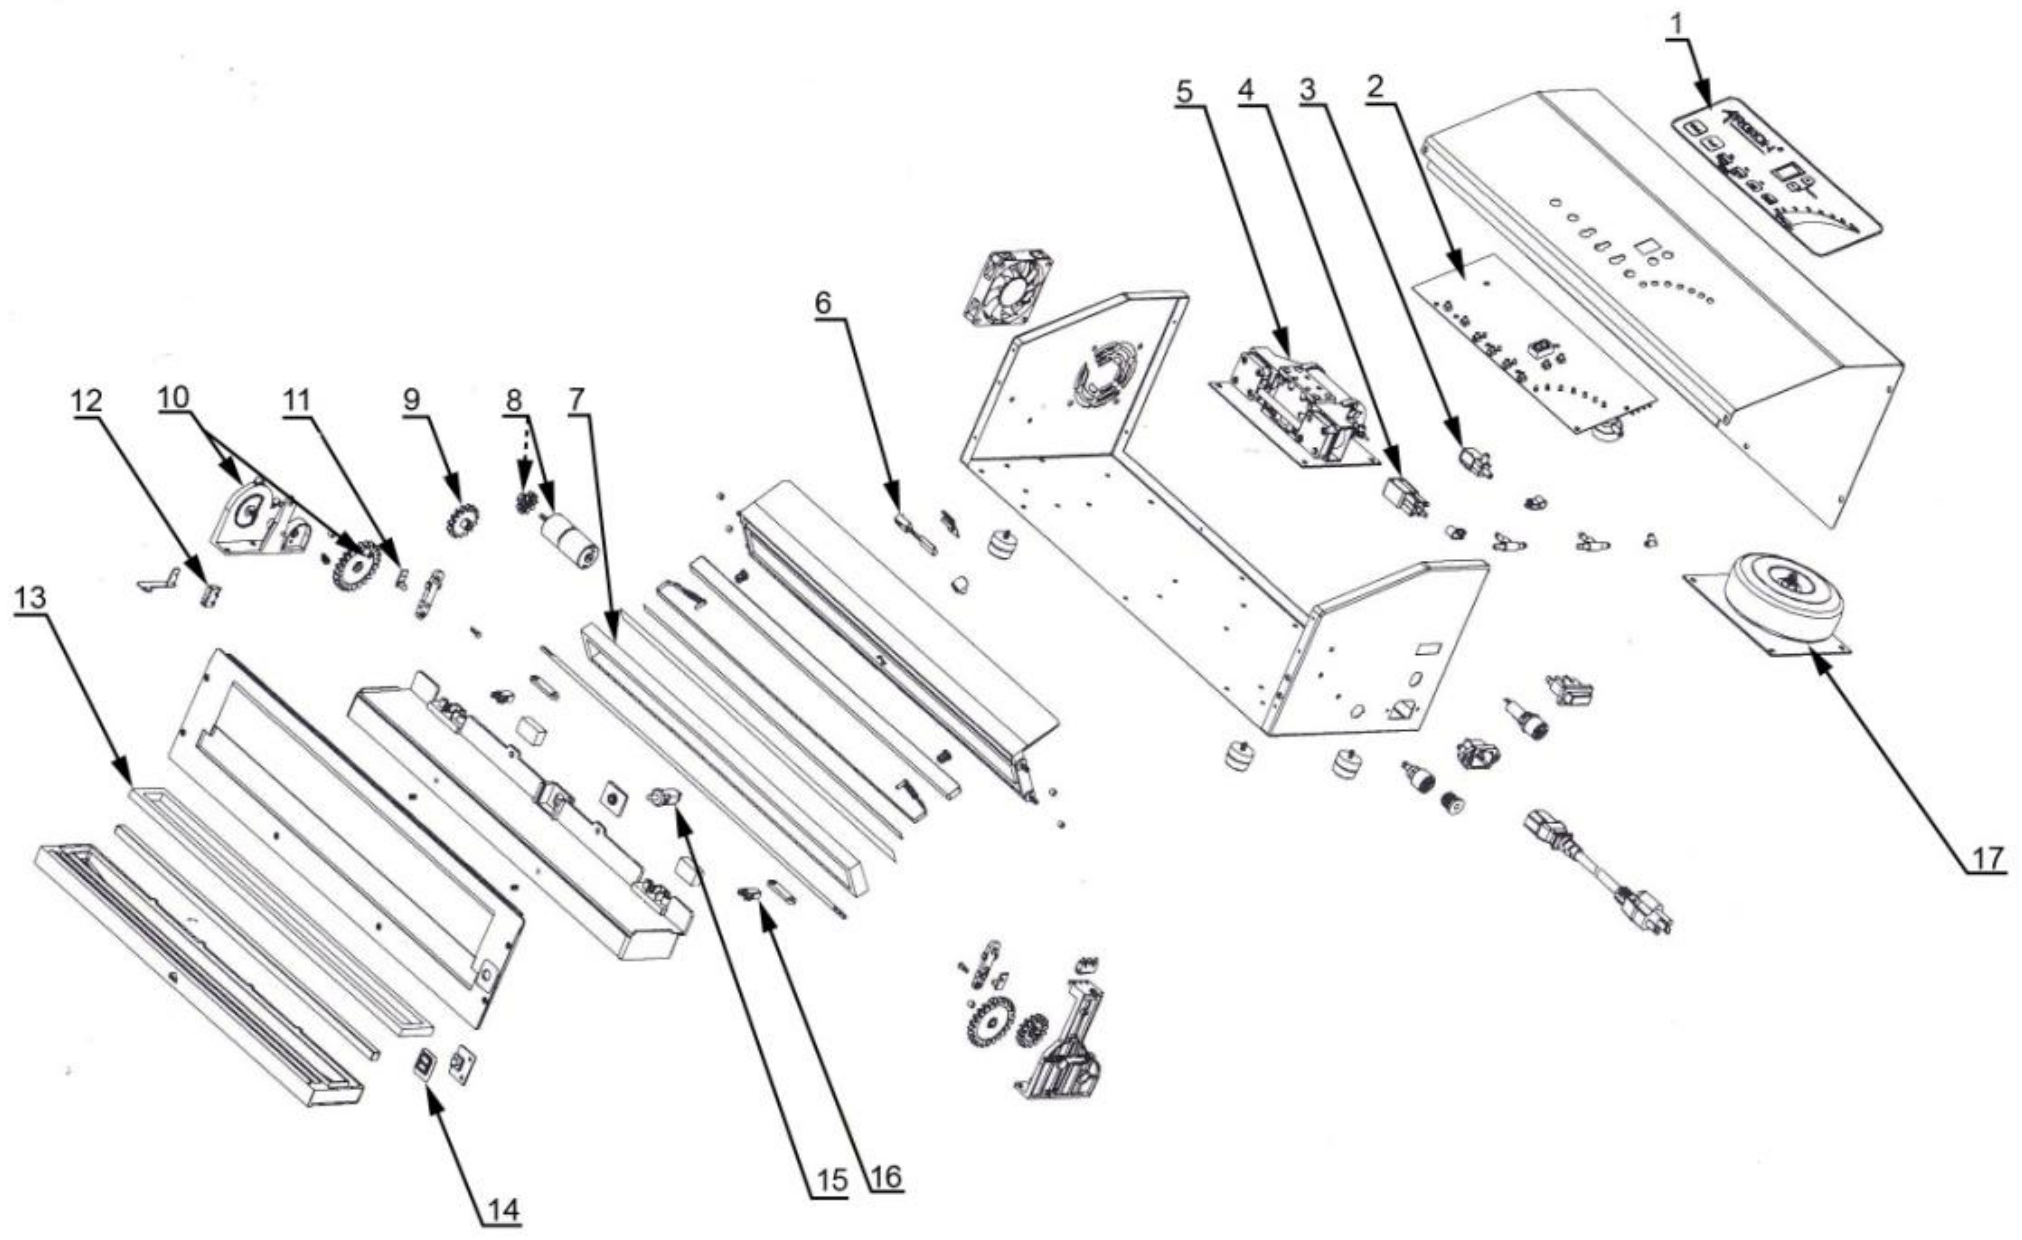

## **Pakowarka próżniowa listwowa**

**MODEL: 691301**

**stalgast**  
ekspert gastronomiczny

LP	Nr katalogowy	Nazwa części
1	V691301-01	Folia panelu sterowania
2	V691301-02	Panel sterowania
3	V691301-03	Włącznik magnetyczny (mały)
4	V691301-04	Włącznik magnetyczny (duży)
5	V691301-05	Silnik z pompą
6	V691301-06	Bezpiecznik
6	V691301-07	Uszczelka górna
7	V691301-08	Silniczek
8	V691301-09	Koło przekładni małe
9	V691301-10	Przekładnia mechanizmu opuszczania
10	V691301-11	Dioda
11	V691301-12	Uszczelka dolna
12	V691301-13	Włącznik krańcowy
13	V691301-14	Ośłona przycisku
14	V691301-15	Wyłącznik krańcowy
15	V691301-16	Zatrask
16	V691301-17	Transformator