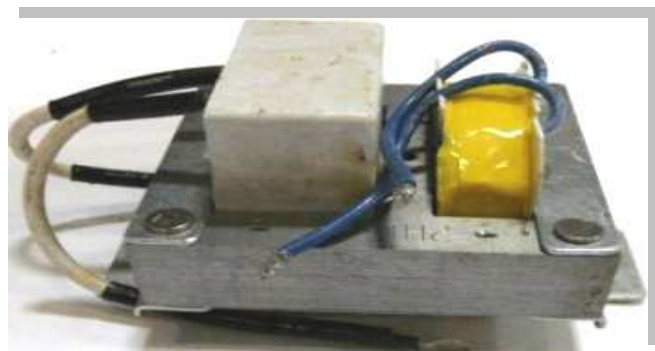

692216

Lampa owadobójcza 2x15 W

CZĘŚCI ZAMIENNE

numer kat/spare part code: V692216-01

nazwa części/spare part name: dławik/ballast

cena/price

numer kat/spare part code: V692216-02

nazwa części/spare part name: włącznik/switch

cena/price

numer kat/spare part code: V692216-03

nazwa części/spare part name: transformator/transformer

cena/price

numer kat/spare part code: V692216-05

nazwa części/spare part name: starter/starter

cena/price