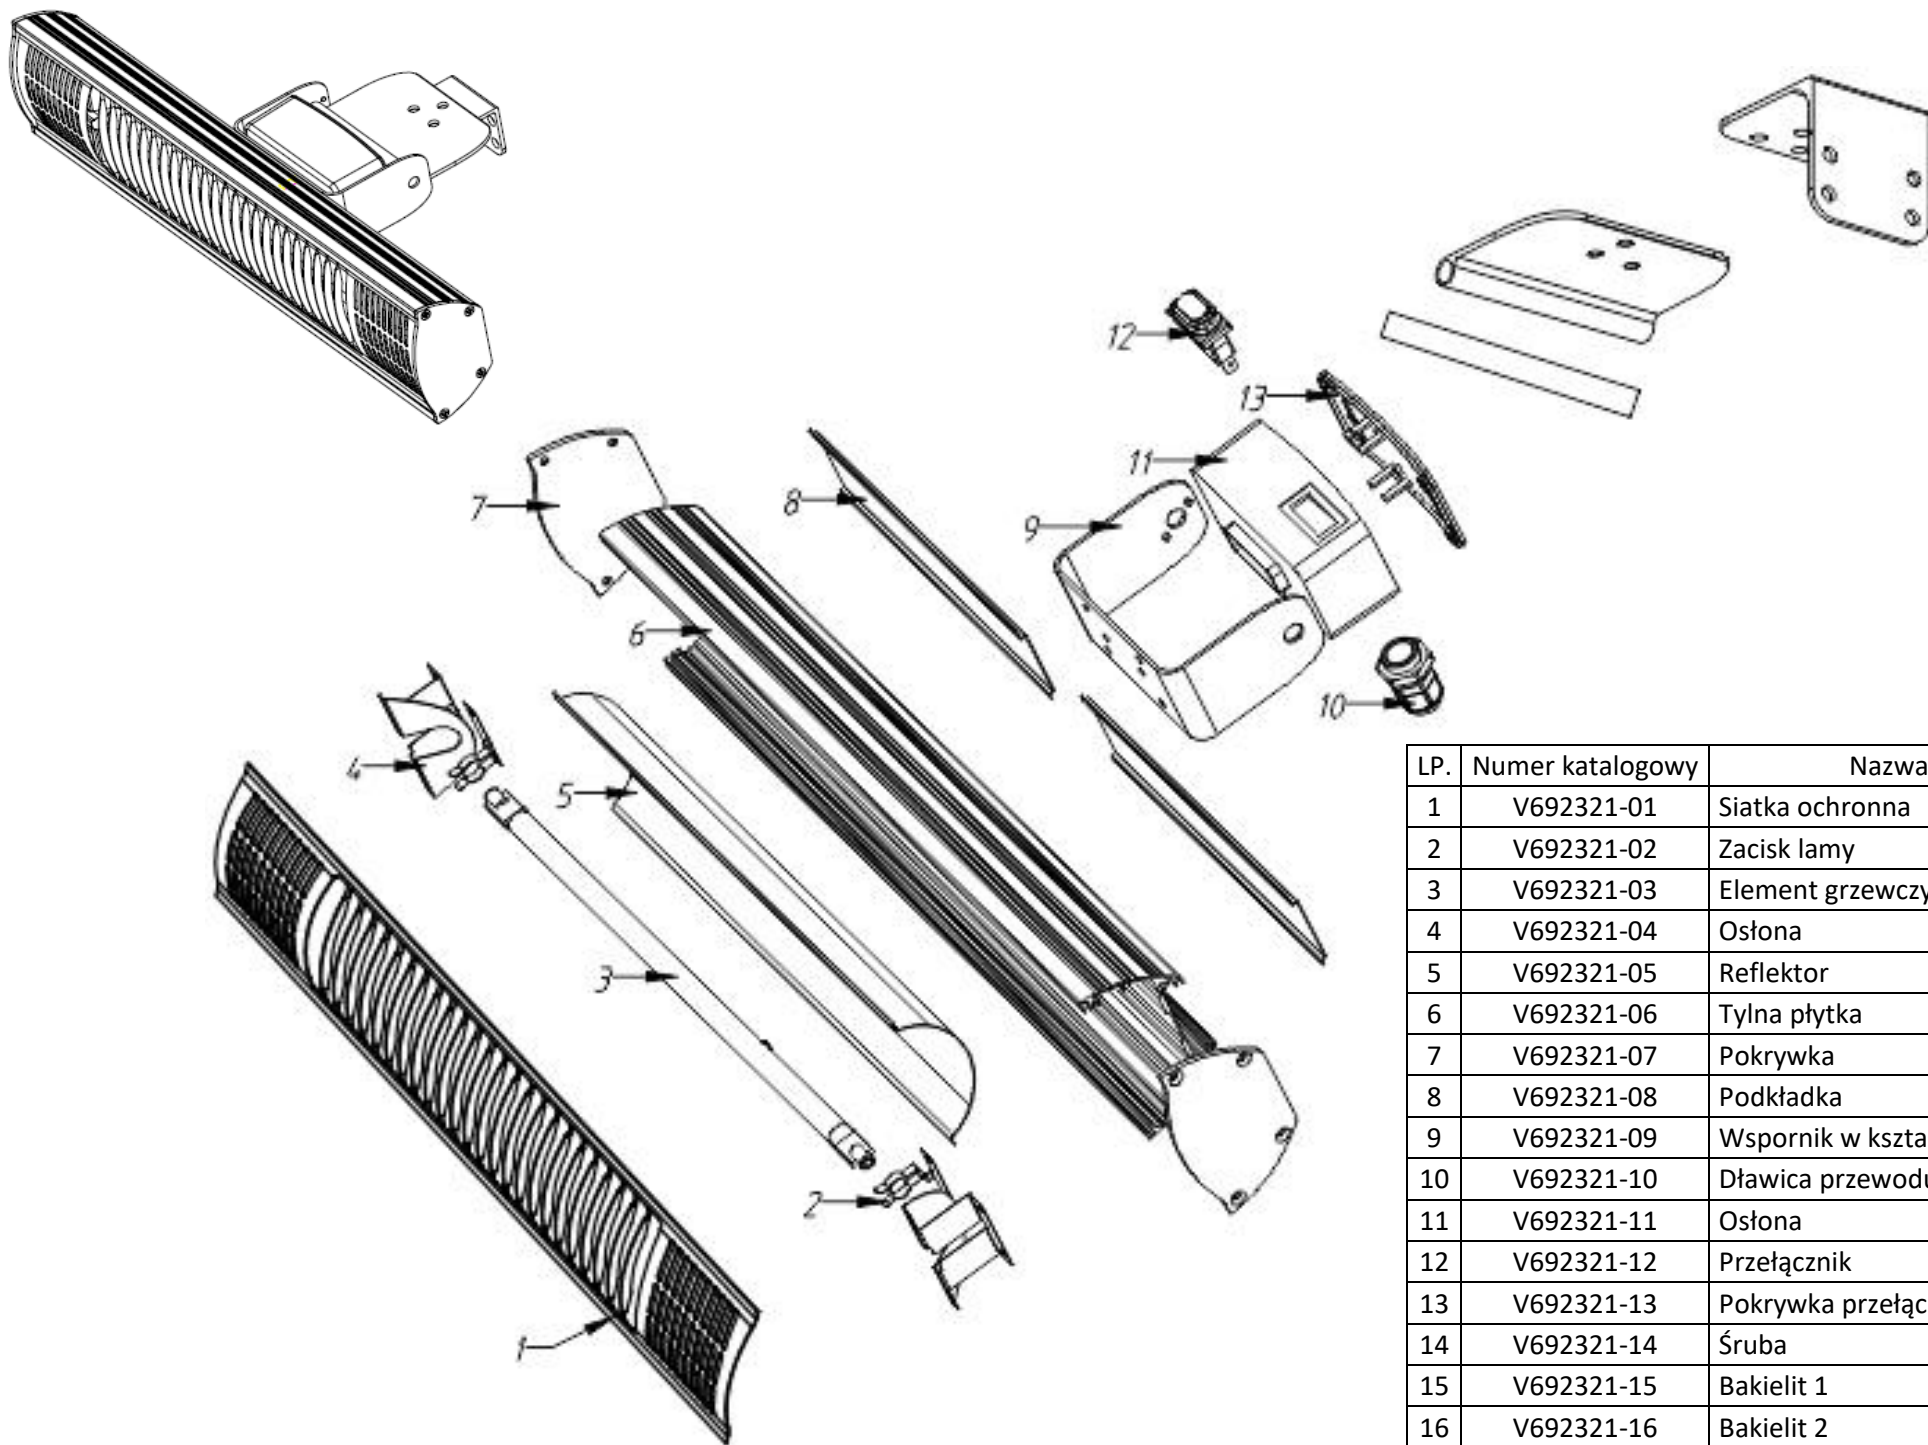

Lampa grzewcza ścienna 45cm

MODEL: 692321

LP.	Numer katalogowy	Nazwa części
1	V692321-01	Siatka ochronna
2	V692321-02	Zacisk lampy
3	V692321-03	Element grzewczy 1500W
4	V692321-04	Ośłona
5	V692321-05	Reflektor
6	V692321-06	Tylna płytką
7	V692321-07	Pokrywka
8	V692321-08	Podkładka
9	V692321-09	Wspornik w kształcie litery U
10	V692321-10	Dławica przewodu zasilającego
11	V692321-11	Ośłona
12	V692321-12	Przełącznik
13	V692321-13	Pokrywka przełącznika
14	V692321-14	Śruba
15	V692321-15	Bakielit 1
16	V692321-16	Bakielit 2