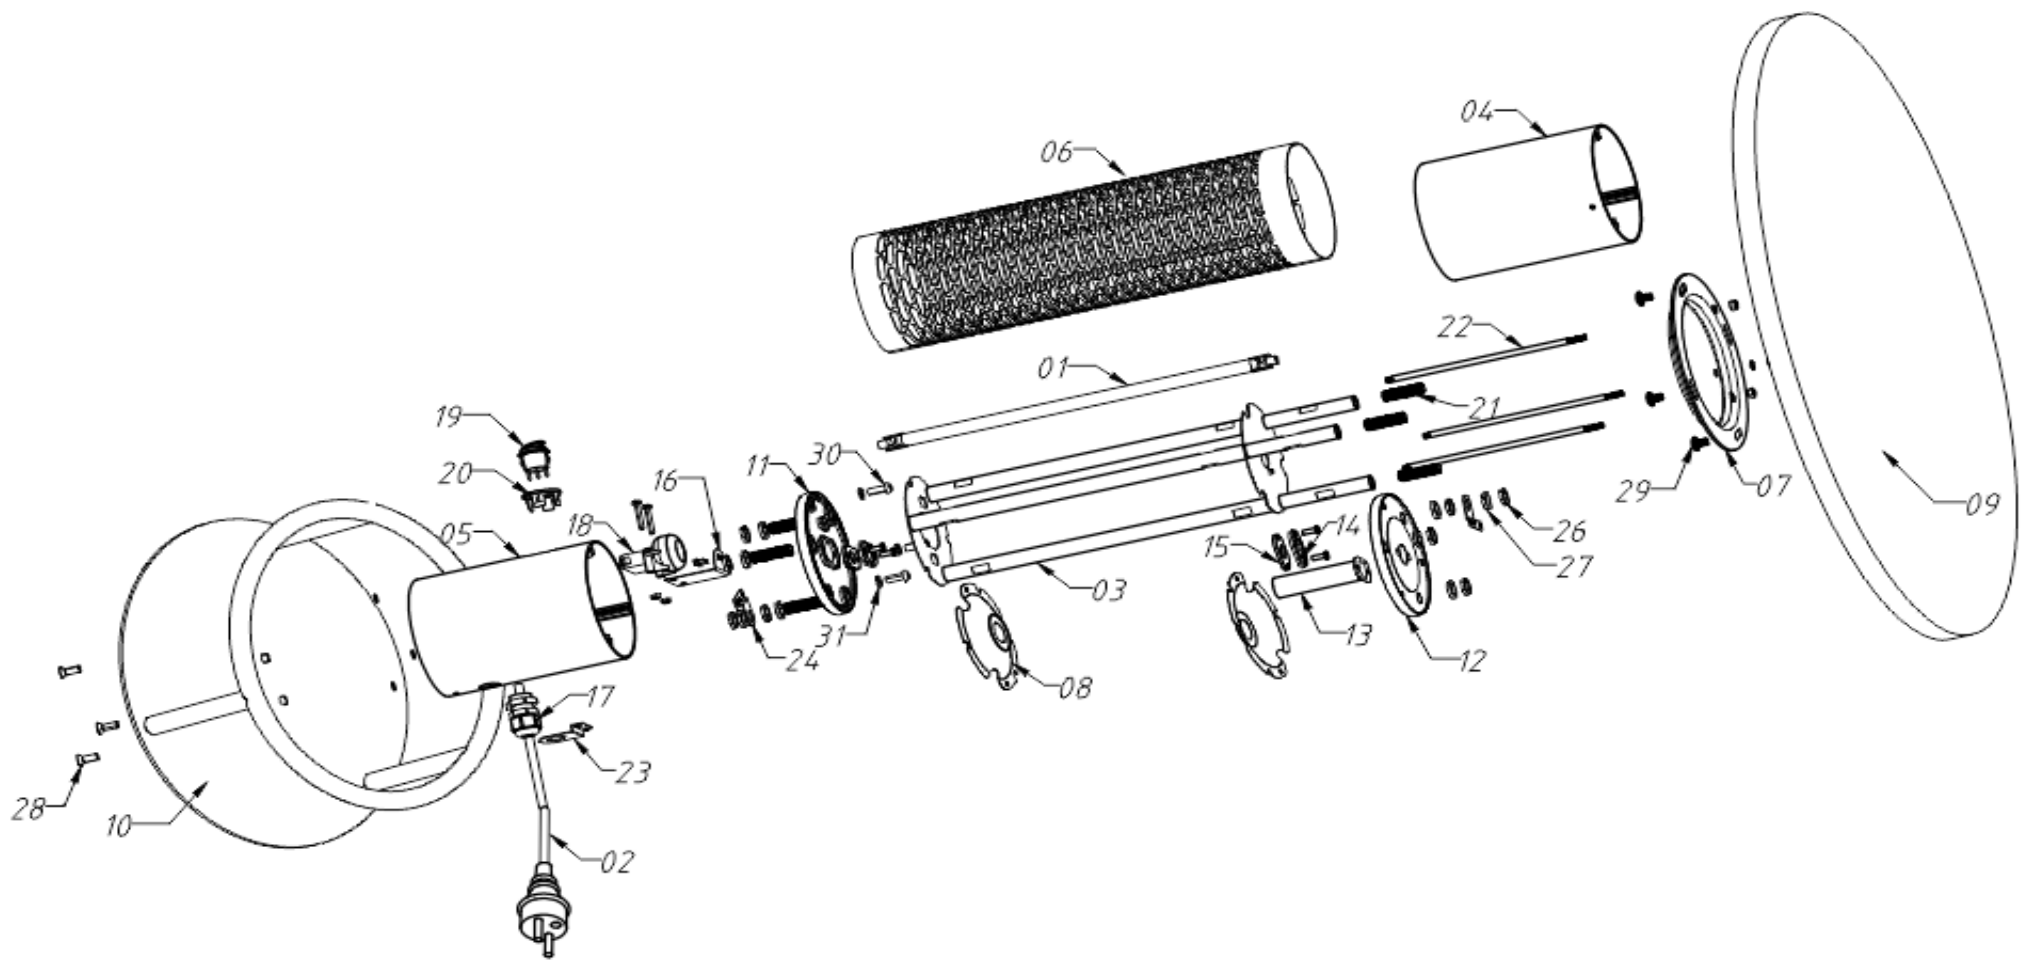

Stolik barowy z systemem ogrzewania **MODEL: 692333**

LP.	Numer katalogowy	Nazwa części
1	V692333-01	Element grzewczy
2	V692333-02	Przewód zasilający
3	V692333-03	Wspornik metalowy
4	V692333-04	Górna tyczka
5	V692333-05	Dolna tyczka
6	V692333-06	Siatka
7	V692333-07	Płytki przyłączeniowa
8	V692333-08	Reflektor
9	V692333-09	Stół
10	V692333-10	Podstawa stojaka
11	V692333-11	Dolna płytka przyłączeniowa
12	V692333-12	Środkowa płytka przyłączeniowa
13	V692333-13	Metalowa tyczka
14	V692333-14	Mała płytka metalowa
15	V692333-15	Wodoodporny krążek

LP.	Numer katalogowy	Nazwa części
16	V692333-16	Przełącznik
17	V692333-17	Uchwyt włącznik
18	V692333-18	Przełącznik
19	V692333-19	Główny przełącznik
20	V692333-20	Główny uchwyt przełącznika
21	V692333-21	Krótki metalowa tyczka
22	V692333-22	Metalowy słup spiralny
23	V692333-23	Przewód zasilający
24	V692333-24	Nóżka
25	V692333-25	Nóżka
26	V692333-26	Nakrętka
27	V692333-27	Uszczelka
28	V692333-28	Śruba
29	V692333-29	Śruba
30	V692333-30	Śruba
31	V692333-31	Uszczelka