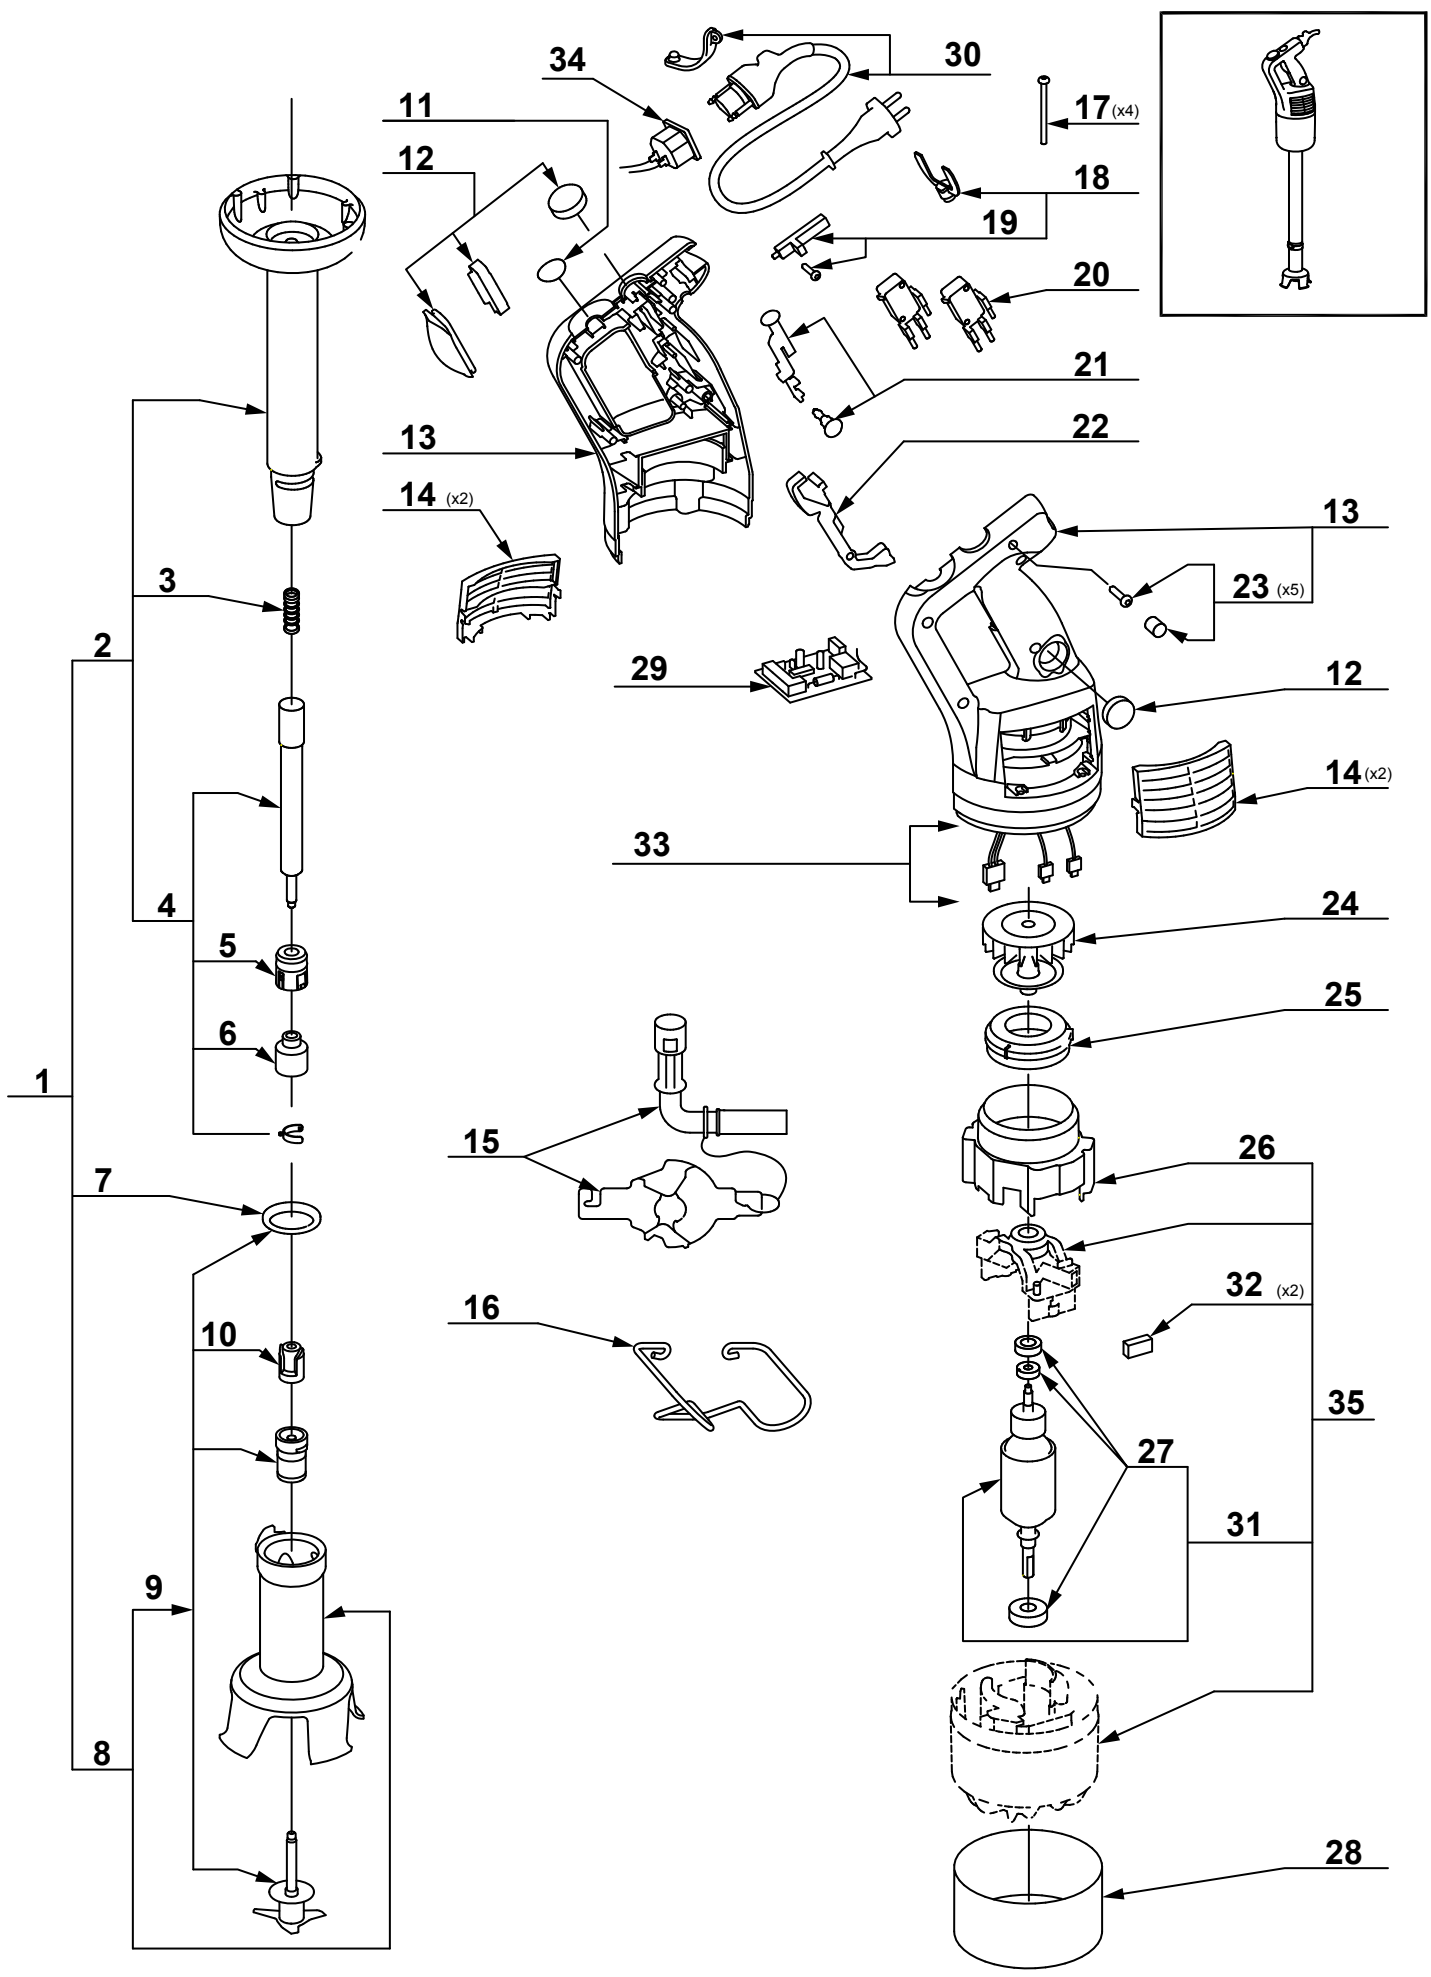

stalgast

ekspert gastronomiczny

RYSUNEK ZŁOŻENIOWY

v2.0 11.2014

Mikser ręczny MP 450 Ultra

MODEL: 711450

robot coupe®

LP.	Numer katalogowy	Nazwa części
1	V711450-01	Stopa kompletna z głowicą
2	V711450-02	Stopa
3	V711450-03	Sprężynka
4	V711450-04	Zestaw naprawczy stopy
5	V711450-05	Sprzęgło wału
6	V711450-06	Sprzęgło
7	V711450-07	Uszczelka stopy
8	V711450-08	Głowica kompletna
9	V711450-09	Zestaw naprawczy
10	V711450-10	Sprzęgło
11	V711450-11	Zaślepka
12	V711450-12	Ośłona przycisku
13	V711450-13	Obudowa
14	V711450-14	Kratki wentylacyjne silnika
15	V711450-15	Zestaw montazowy
16	V711450-16	Wieszak
17	V711450-17	Śruba
18	V711450-18	Zestwa dźwigni blokujących pokrywkę
19	V711450-19	Dźwignia obudowy
20	V711450-20	Mikrowyłącznik
21	V711450-21	Popychacz przycisku
22	V711450-22	Dźwignia popychacza przycisku
23	V711450-23	Śruba obudowy z zaślepka i uszczelka
24	V711450-24	Wentylator
25	V711450-25	Nakładka wentylacyjna
26	V711450-26	Obudowa górna silnika
27	V711450-27	Komplet łożysk do silnika
28	V711450-28	Ośłona silnika
29	V711450-29	Płyta główna
30	V711450-30	Przewód zasilający
31	V711450-31	Wirnik kompletny
32	V711450-32	Szczotki silnika
33	V711450-33	Przewód
34	V711450-34	Gniazdo zasilania
35	V711450-35	Silnik