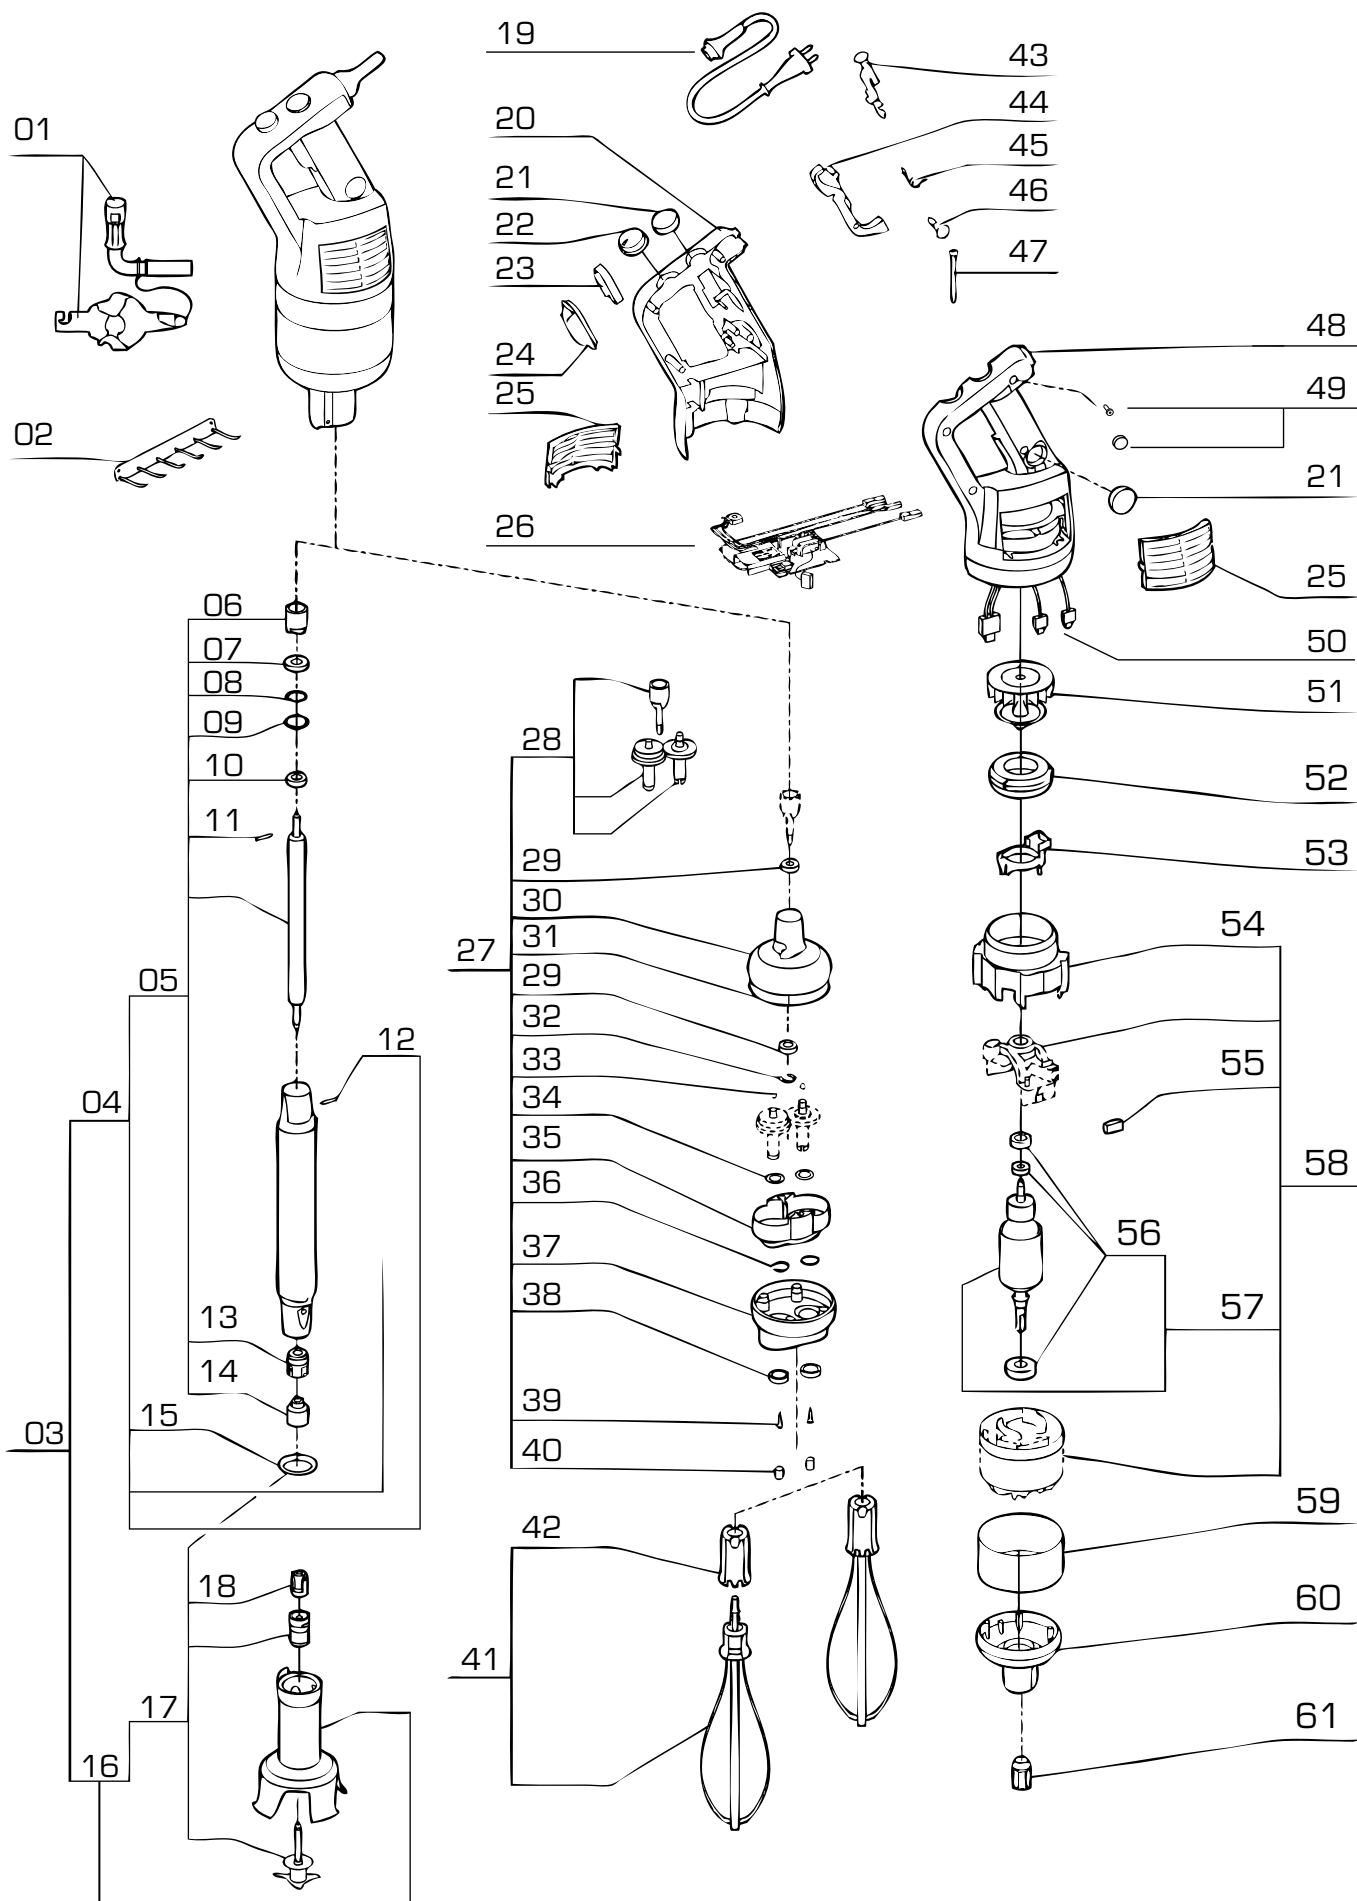

# RYSUNEK ZŁOŻENIOWY

V1 - 26.10.2009

## MIKSER RĘCZNY

**MODEL: 711452**

# I. RYSUNEK ZŁOŻENIOWY

Nr	Nr kat.	Opis	Nr	Nr kat.	Opis
01	V711452-01	Narzędzie do demontażu	32	V711452-32	Spinka e-ring
02	V711452-02	Wieszak	33	V711452-33	Zaślepka
03	V711452-03	Ramię z dzwonem - komplet	34	V711452-34	Podkładka
04	V711452-04	Ramię	35	V711452-35	Płytkę montażową
05	V711452-05	Zestaw naprawczy stopy	36	V711452-36	Uszczelka
06	V711452-06	Sprzęgło (żeńskie)	37	V711452-37	Obudowa aluminiowa - dolna
07	V711452-07	Łożysko	38	V711452-38	Uszczelka
08	V711452-08	Podkładka elastyczna	39	V711452-39	Śruba 3x19
09	V711452-09	Uszczelka	40	V711452-40	Zaślepka
10	V711452-10	Łożysko	41	V711452-41	Różga
11	V711452-11	Szpilka $\varnothing$ 3x22	42	V711452-42	Mocowanie różgi
12	V711452-12	Szpilka $\varnothing$ 3x28	43	V711452-43	Przycisk zabezpieczający + sprężyna
13	V711452-13	Łożysko	44	V711452-44	Dźwignia popychacza przycisku
14	V711452-14	Sprzęgło żeńskie	45	V711452-45	Sprężyna dźwigni popychacza
15	V711452-15	Uszczelka	46	V711452-46	Przycisk blokujący
16	V711452-16	Dzwon - komplet	47	V711452-47	Śruba M4x105
17	V711452-17	Ostrze - komplet	48	V711452-48	Obudowa lewa
18	V711452-18	Sprzęgło (męskie)	49	V711452-49	Śruba + zaślepka
19	V711452-19	Przewód zasilający	50	V711452-50	Przewody elektryczne
20	V711452-20	Obudowa prawa	51	V711452-51	Wentylator
21	V711452-21	Zaślepka	52	V711452-52	Nakładka wentylacyjna
22	V711452-22	Regulator obrotów	53	V711452-53	Wspornik
23	V711452-23	Uszczelka przycisku	54	V711452-54	Ośłona wentylatora
24	V711452-24	Ośłona włącznika	55	V711452-55	Szczotka
25	V711452-25	Ośłona wentylowana	56	V711452-56	Łożyska silnika
26	V711452-26	Płyta główna	57	V711452-57	Wirnik
27	V711452-27	Zespół napędowy różgi - komplet	58	V711452-58	Silnik - komplet
28	V711452-28	Zespół kół zębatych	59	V711452-59	Opaska
29	V711452-29	Łożysko	60	V711452-60	Obudowa aluminiowa
30	V711452-30	Obudowa aluminiowa - górna	61	V711452-61	Sprzęgło
31	V711452-31	Uszczelka			