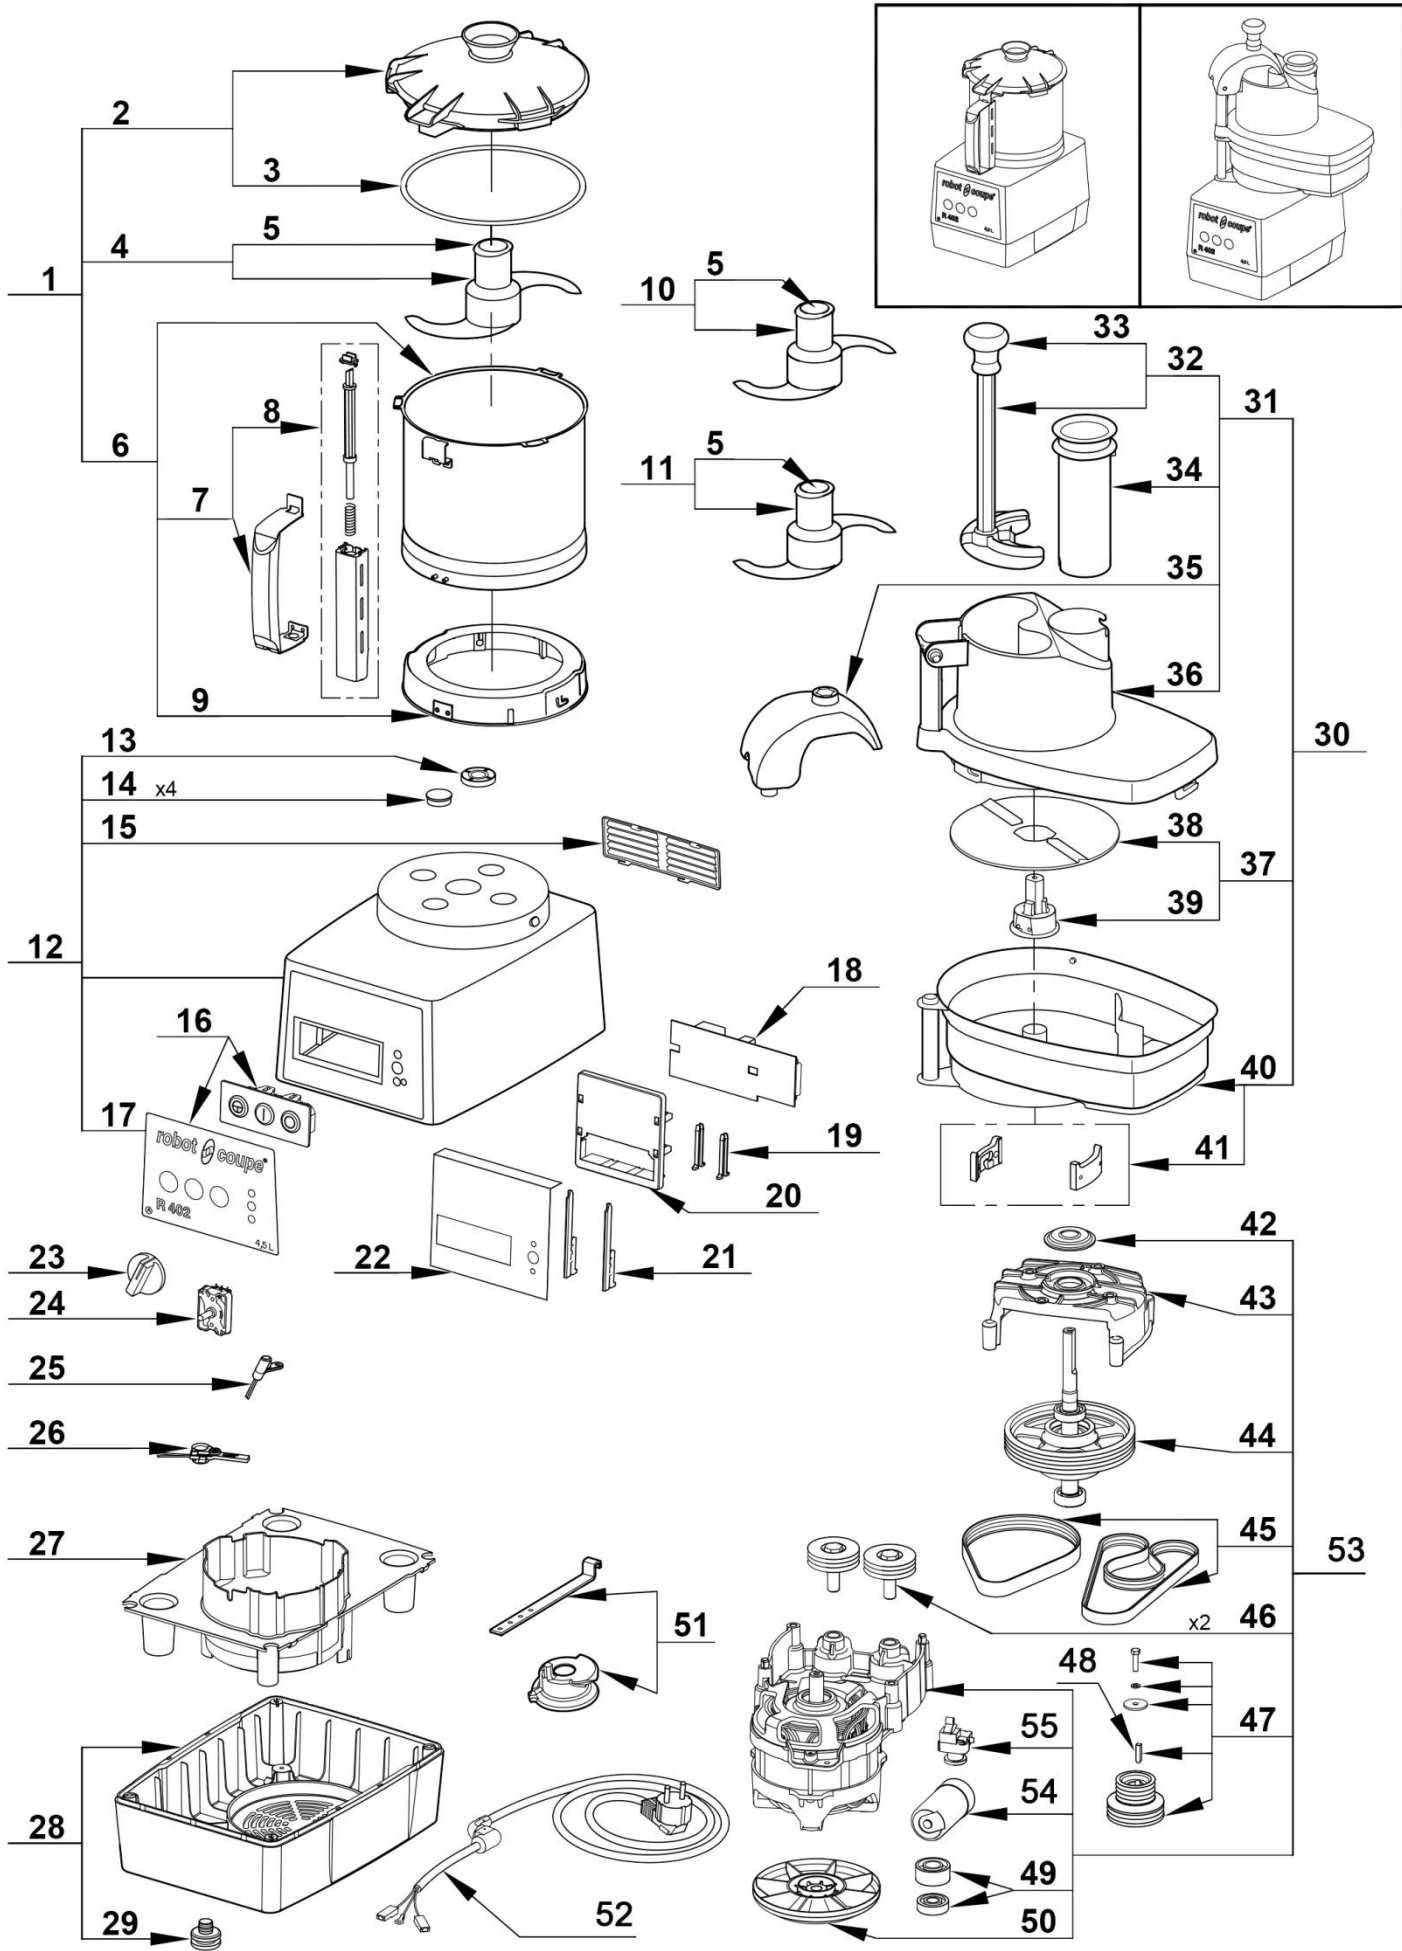

# Szatkownica

## MODEL: 712403

**robot coupe®**

LP.	Numer katalogowy	Nazwa części
1	V712403-01	Pojemnik z pokrywą - komplet
2	V712403-02	Pokrywa z uszczelką
3	V712403-03	Uszczelka pokrywy
4	V712403-04	Nóż gładki
5	V712403-05	Zaślepka
6	V712403-06	Pojemnik
7	V712403-07	Uchwyt pojemnika
8	V712403-08	Zestaw zabezpieczający
9	V712403-09	Podkładka mocująca
10	V712403-10	Nóż
11	V712403-11	Nóż
12	V712403-12	Górna obudowa silnika
13	V712403-13	Uszczelniacz
14	V712403-14	Odbój gumowy
15	V712403-15	Oślona wentylatora
16	V712403-16	Przełączniki
17	V712403-17	Folia panelu sterowania
18	V712403-18	Płytką sterującą
19	V712403-19	Mocowanie płyty
20	V712403-20	Ścianka mocowania płyty
21	V712403-21	Mocowanie płyty
22	V712403-22	Izolator płytki sterującej
23	V712403-23	Pokrętło regulatora obrotów
24	V712403-24	Regulator obrotów
25	V712403-25	Wyłącznik bezpieczeństwa
26	V712403-26	Wyłącznik bezpieczeństwa
27	V712403-27	Wspornik silnika
28	V712403-28	Podstawa
29	V712403-29	Gumowa nóżka
30	V712403-30	Kompletna obudowa
31	V712403-31	Kompletna pokrywa górna
32	V712403-32	Popychacz
33	V712403-33	Rączka popychacz
34	V712403-34	Popychacz okrągły
35	V712403-35	Docisk szatkownicy
36	V712403-36	Pokrywa górna szatkownicy (bez popychaczy)
37	V712403-37	Tarcza odrzutnik z mocowaniem
38	V712403-38	Tarcza odrzutnik
39	V712403-39	Trzpień odrzutnika
40	V712403-40	Obudowa dolna
41	V712403-41	Zatrząsk pokrywy
42	V712403-42	Oślona wałka prowadzącego

43	V712403-43	Ośłona koła pasowego
44	V712403-44	Koło pasowe duże
45	V712403-45	Pasek
46	V712403-46	Koło pasowe
47	V712403-47	Koło pasowe silnika
48	V712403-48	Klin
49	V712403-49	Łożysko
50	V712403-50	Wentylator
51	V712403-51	Zestaw montażowy
52	V712403-52	Przewód zasilający
53	V712403-53	Silnik
54	V712403-54	Kondensator 60 $\mu$ F
55	V712403-55	Wyłącznik rozruchowy (cewka)