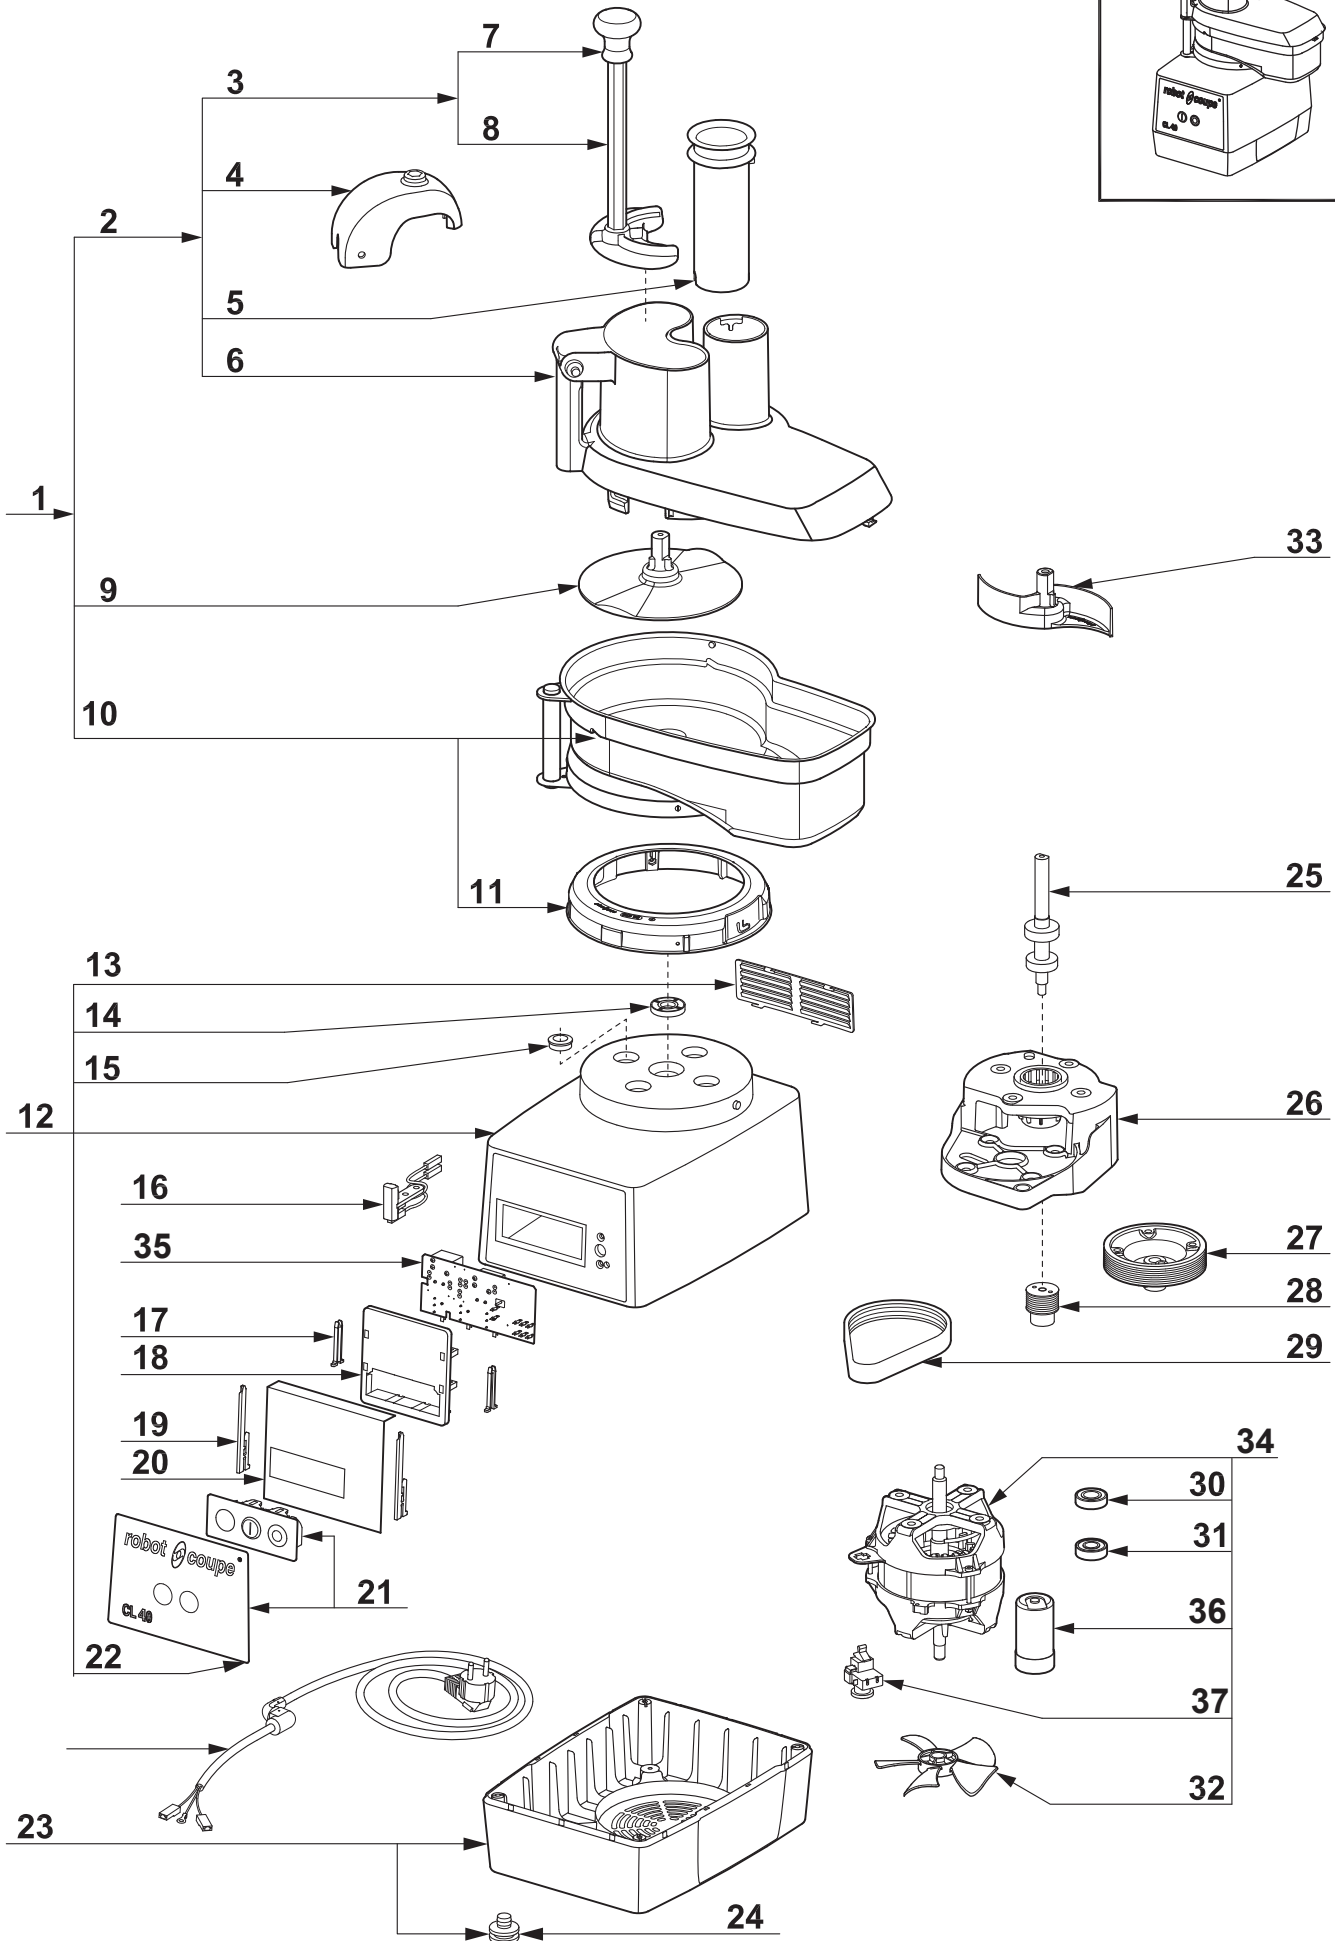

# Szatkownica CL40

## MODEL: 713400

**robot coupe®**

LP	Nr katalogowy	Nazwa części
1	V713400-01	Kompletna obudowa
2	V713400-02	Pokrywa górna
3	V713400-03	Popychacz
4	V713400-04	Ramię popychacza dociskające
5	V713400-05	Popychacz
6	V713400-06	Pokrywa
7	V713400-07	Rączka popychacza
8	V713400-08	Popychacz bez rączki
9	V713400-09	Tarcza odrzutnik
10	V713400-10	Korpus dolny
11	V713400-11	Pierścień mocujący
12	V713400-12	Obudowa silnika
13	V713400-13	Ośłona wentylatora
14	V713400-14	Uszczelniacz
15	V713400-15	Odbój gumowy
16	V713400-16	Kontraktor
17	V713400-17	Mocowanie płyty
18	V713400-18	Ścianka mocowania płyty
19	V713400-19	Mocowanie płyty
20	V713400-20	Izolator płytki sterującej
21	V713400-21	Panel sterujący kompletny
22	V713400-22	Panel sterujący
23	V713400-23	Podstawa
24	V713400-24	Nóżka
25	V713400-25	Wał główny z łożyskami
26	V713400-26	Mocowanie silnika
27	V713400-27	Koło pasowe
28	V713400-28	Koło pasowe
29	V713400-29	Pasek wieloklinowy
30	V713400-30	łożysko
31	V713400-31	łożysko
32	V713400-32	Wentylator
33	V713400-33	Śmigło
34	V713400-34	Silnik
35	V713400-35	Płyta sterująca
36	V713400-36	Kondensator 60 uF
37	V713400-37	Wyłącznik rozruchowy (cewka)