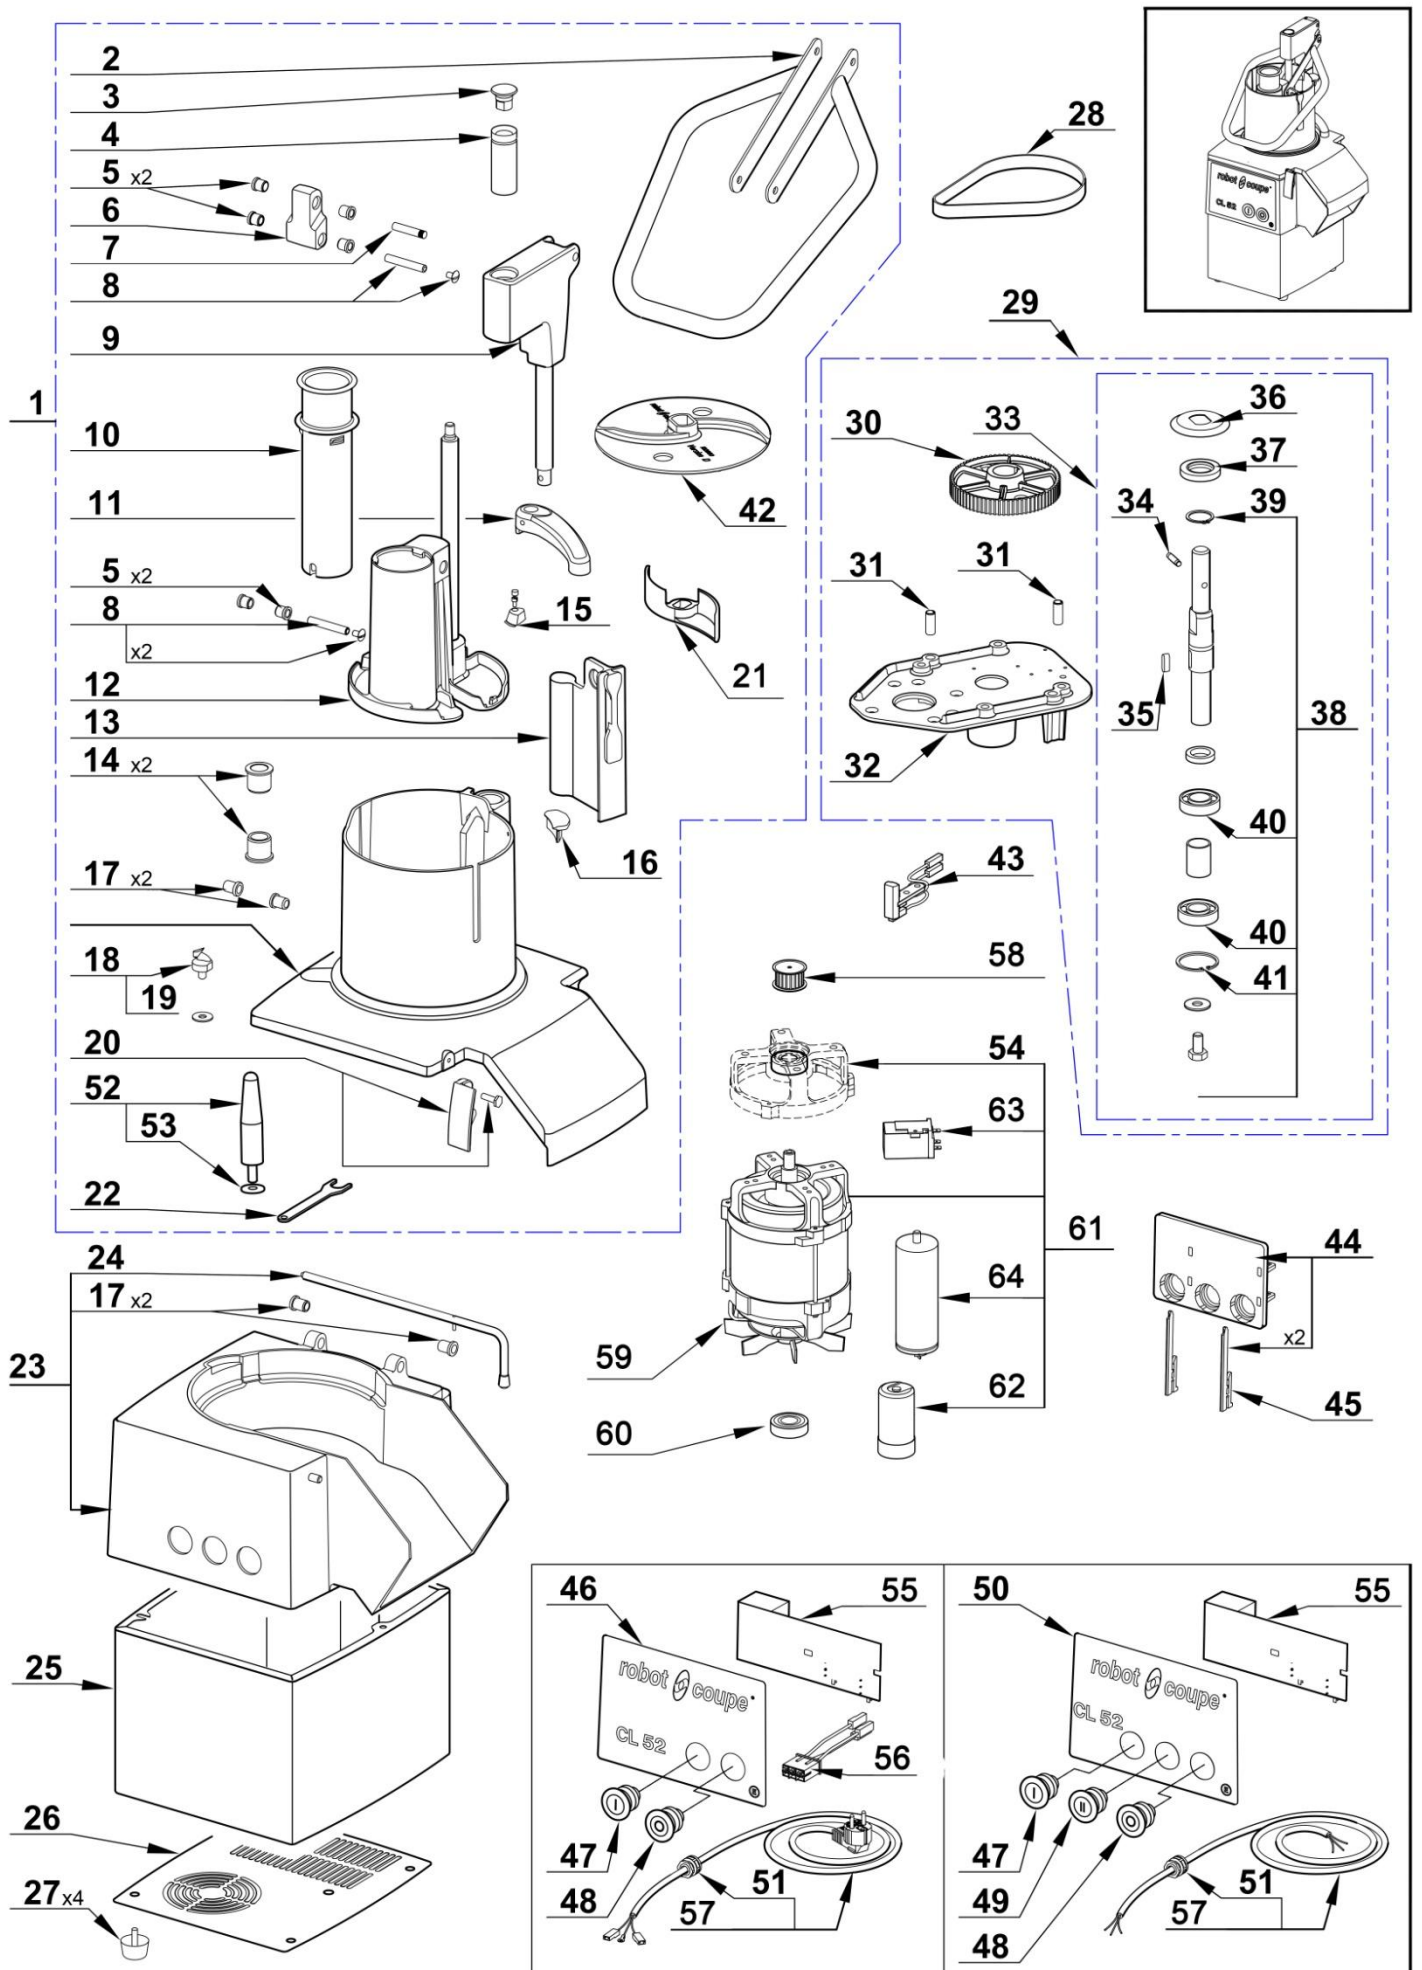

## MODEL: 713522

**robot coupe**

LP.	Numer katalogowy	Nazwa części
1	V713522-01	Kompletna obudowa
2	V713522-02	Ramię dociskające
3	V713522-03	Zaślepka
4	V713522-04	Tulejka
5	V713522-05	Łożysko ślizgowe
6	V713522-06	Wspornik
7	V713522-07	Klin
8	V713522-08	Klin
9	V713522-09	Wspornik
10	V713522-10	Popychacz okrągły
11	V713522-11	Wspornik blokujący popychacz
12	V713522-12	Popychacz
13	V713522-13	Wspornik ramienia
14	V713522-14	Łożysko ślizgowe
15	V713522-15	Ogranicznik popychacza
16	V713522-16	Zatrząsk pokrywy
17	V713522-17	Łożysko ślizgowe
18	V713522-18	Śruba mocująca
19	V713522-19	Podkładka teflonowa pod śrubę mocującą
20	V713522-20	Zatrząsk pokrywy
21	V713522-21	Odrzutnik (śmigło)
22	V713522-22	Klucz do śruby mocującej
23	V713522-23	Obudowa dolna
24	V713522-24	Zawias pokrywy
25	V713522-25	Obudowa silnika
26	V713522-26	Ośłona wentylatora silnika
27	V713522-27	Nóżka
28	V713522-28	Pasek
29	V713522-29	Wałek kompletny silnika
30	V713522-30	Zestaw naprawczy wałka
31	V713522-31	Tulejka dystansowa
32	V713522-32	Wspornik silnika
33	V713522-33	Koło pasowe duże
34	V713522-34	Sworzeń napędu
35	V713522-35	Klin wału
36	V713522-36	Podkładka wałka
37	V713522-37	Uszczelka wału
38	V713522-38	Łożysko
39	V713522-39	Pierścień Segera
40	V713522-40	Łożysko
41	V713522-41	Pierścień Segera
42	V713522-42	Tarcza odrzutnik
43	V713522-43	Krańcówka magnetyczna
44	V713522-44	Mocowanie płytki elektronicznej
45	V713522-45	Mocowanie płytki
46	V713522-46	Folia panelu sterowania
47	V713522-47	Przycisk START
48	V713522-48	Przycisk STOP
49	V713522-49	Przycisk włącznika