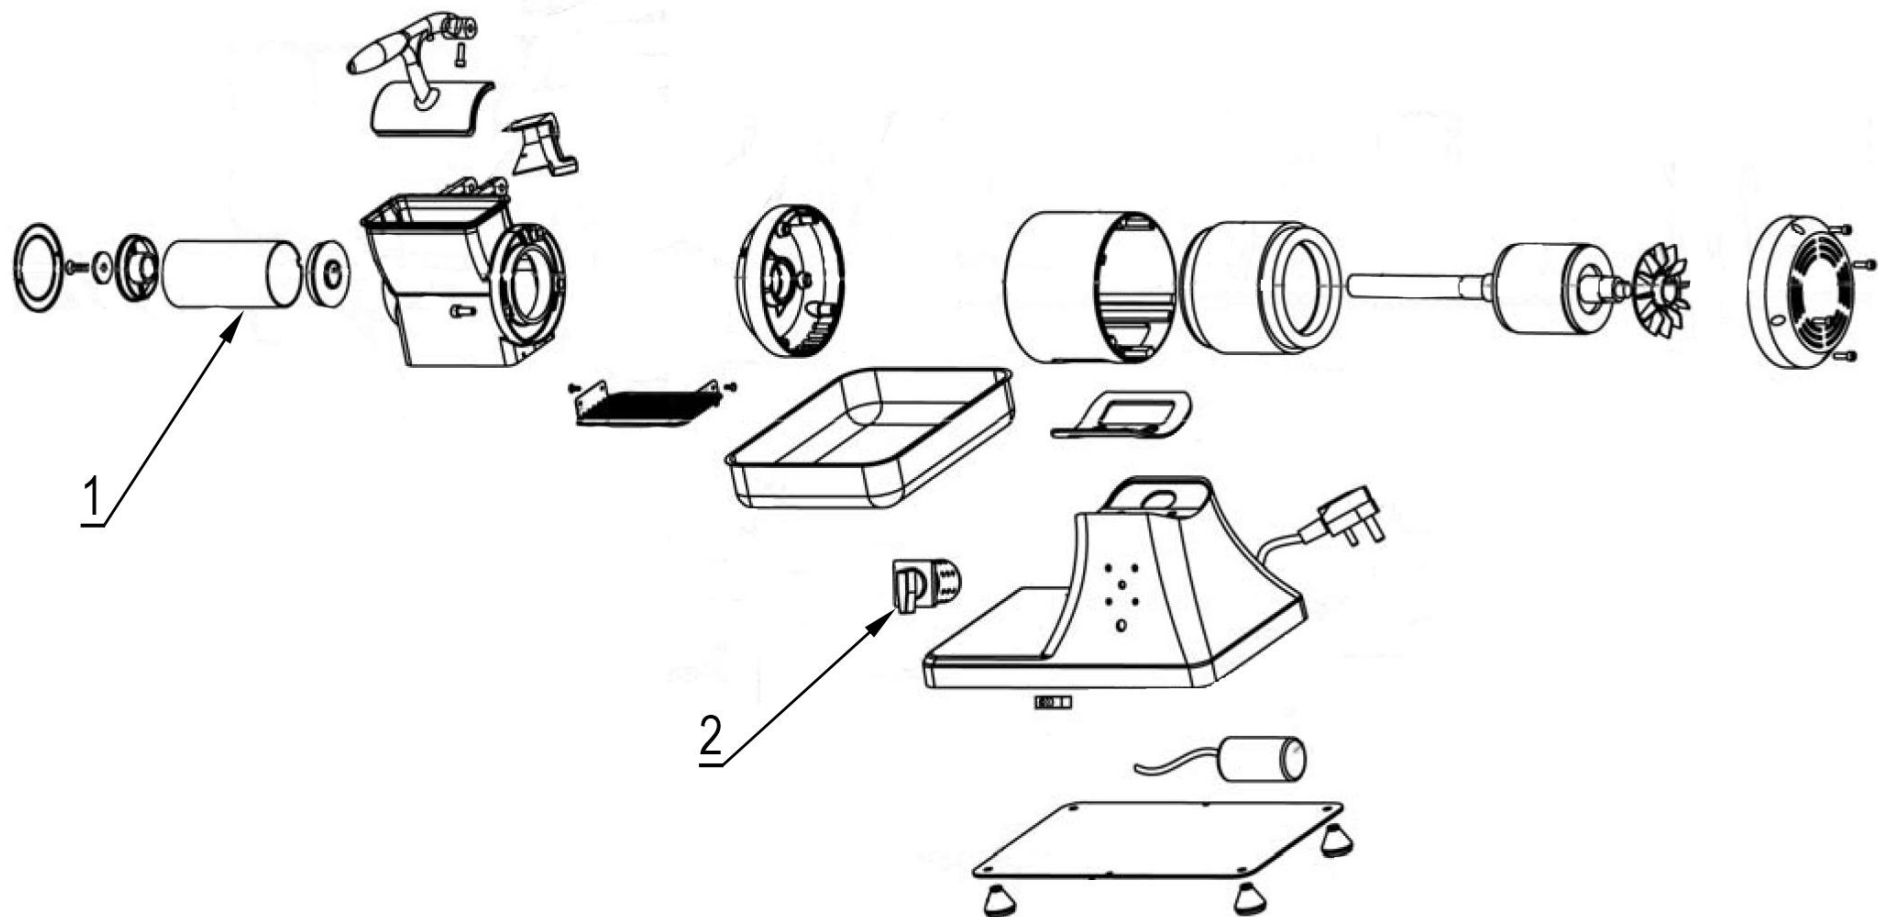

# Maszynka do tarcia sera

## MODEL: 721550

LP	Numer katalogowy	Nazwa części
1	V721550-01	Tarka
2	V721550-02	Włącznik