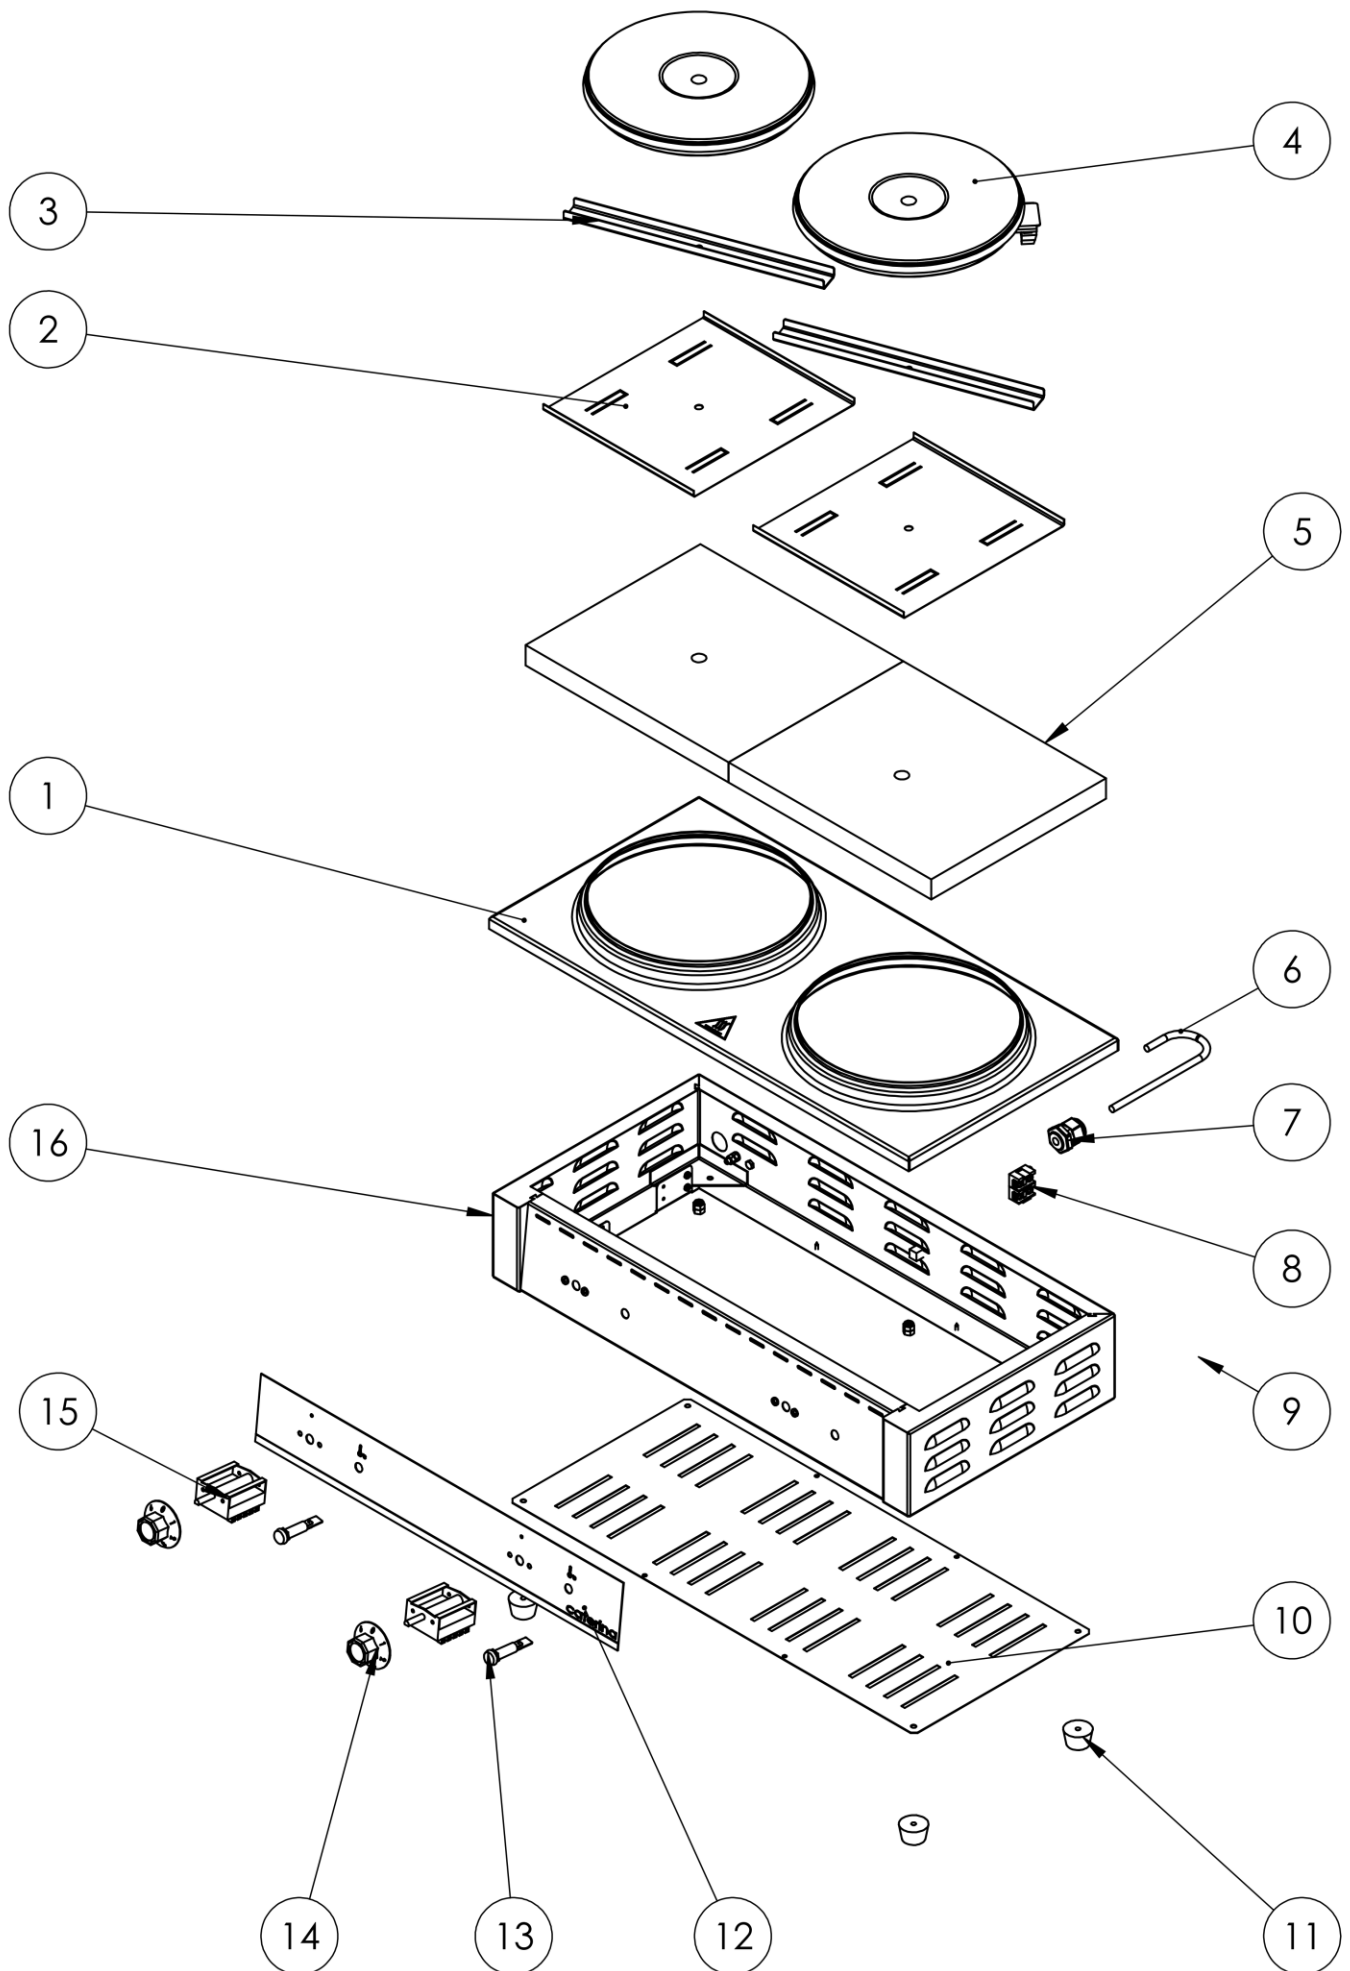

Kuchenka elektryczna

MODEL: 740000, 740100

LP.	Numer katalogowy	Numer katalogowy	Nazwa części
1	V740000-01	V740100-01	Blat
2	V740000-02	V740100-02	Oslona
3	V740000-03	V740100-03	Uchwyt plyty grzewczej
4	V740000-04	V740100-04	Plyta grzejna fi220 2000W 230V
5	V740000-05	V740100-05	Mata izolacyjna
6	V740000-06	V740100-06	Przewod OW
7	V740000-07	V740100-07	Dlawica
8	V740000-08	V740100-08	Kostka przylaczeniowa 1-torowa
9	V740000-09	V740100-09	Instalacja elektryczna
10	V740000-10	V740100-10	Oslona dolna
11	V740000-11	V740100-11	Nozka gumowa
12	V740000-12	V740100-12	Etykieta
13	V740000-13	V740100-13	Lampka pomaranczowa
14	V740000-14	V740100-14	Pokretlo
15	V740000-15	V740100-15	Przetacznik
16	V740000-16	V740100-16	Korpus