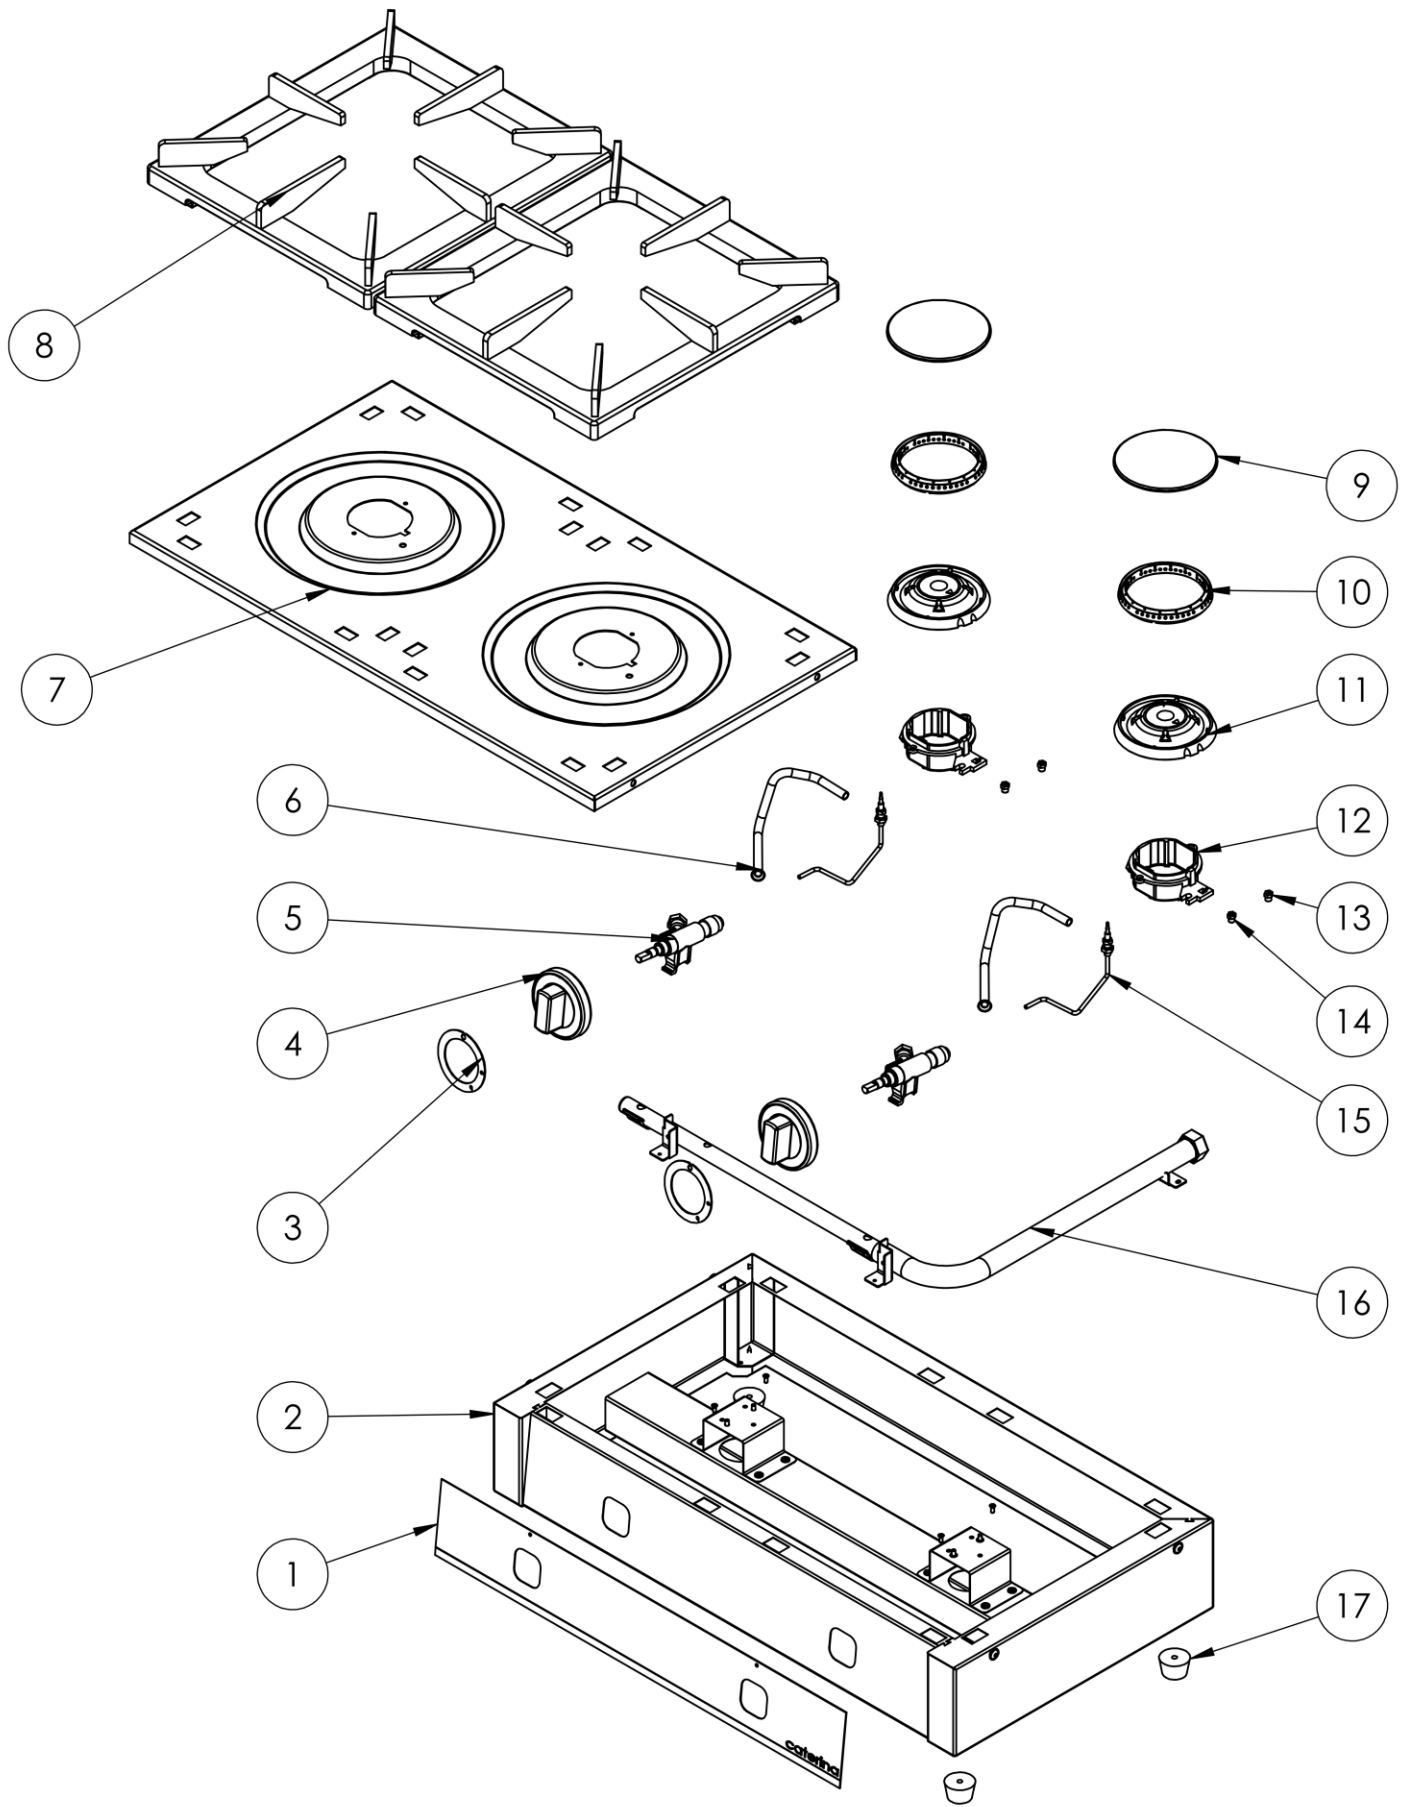

Kuchenka gazowa 2,7+2,7 kW G20 (GZ50 i G30/31 (propan-butan)

MODEL: 740101, 740103

LP.	Numer katalogowy	Numer katalogowy	Nazwa części
1	V740101-01	V740103-01	Etykieta
2	V740101-02	V740103-02	Obudowa
3	V740101-03	V740103-03	Skala
4	V740101-04	V740103-04	Pokrętko ze skalą
5	V740101-05	V740103-05	Zawór
6	V740101-06	V740103-06	Rura miedziana fi8x1
7	V740101-07	V740103-07	Blat
8	V740101-08	V740103-08	Ruszt 300x335
9	V740101-09	V740103-09	Nakrywka 3kW
10	V740101-10	V740103-10	Pierścień ogniowy 3kW
11	V740101-11	V740103-11	Kielich palnika 3kW
12	V740101-12	V740103-12	Korpus palnika 3kW
13	V740101-13		Dysza palnika G20
14		V740103-14	Dysza palnika 3 kW G30
15	V740101-15	V740103-15	Termopara
16	V740101-16	V740103-16	Kolektor
17	V740101-17	V740103-17	Nóżka gumowa