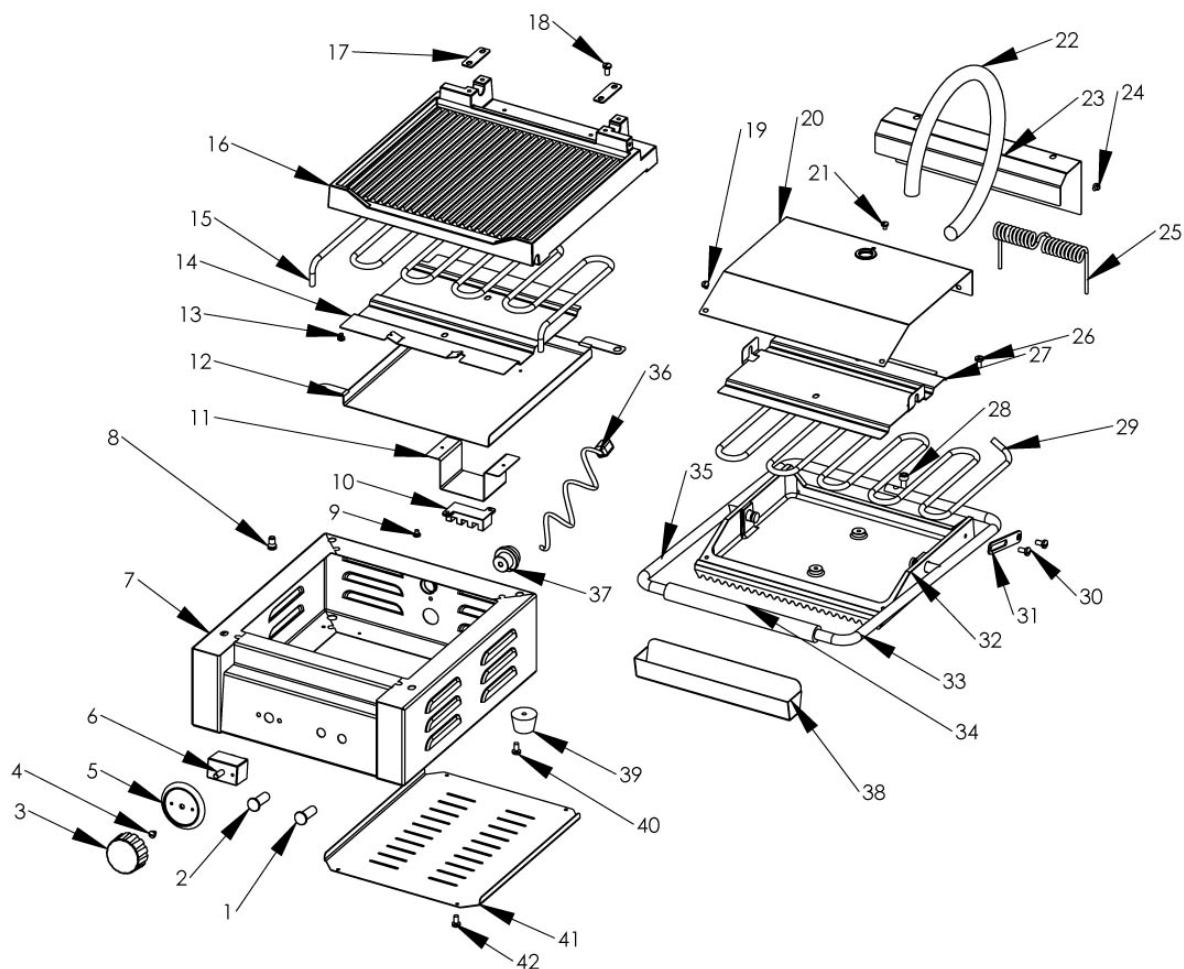

**KONTAKT GRILL**

**MODEL: 742011**

Poz	Nr kat.	Nazwa części
1	V742011-01	Lampka kontrolna grzania
2	V742011-02	Lampka kontrolna zasilania
3	V742011-03	Pokrętko termostatu
4	V742011-04	Śruba mocująca termostat
5	V742011-05	Tarcza skalowa
6	V742011-06	Termostat
7	V742011-07	Obudowa główna
8	V742011-08	Śruba mocująca płytę grzewczą dolną
9	V742011-09	Śruba mocująca kostkę elektryczną
10	V742011-10	Kostka elektryczna
11	V742011-11	Omega mocująca kostkę elektryczną
12	V742011-12	Ostona docisku grzałki dolnej
13	V742011-13	Śruba mocująca docisk grzałki dolnej
14	V742011-14	Docisk grzałki dolnej
15	V742011-15	Grzałka dolna
16	V742011-16	Płyta grzewcza dolna
17	V742011-17	Płytko hamująca
18	V742011-18	Śruba mocująca płytkę hamującą
19	V742011-19	Śruba mocująca ostonę górną
20	V742011-20	Ostona górna
21	V742011-21	Śruba mocująca sprężynę

Poz	Nr kat.	Nazwa części
22	V742011-22	Sprężyna ostonowa
23	V742011-23	Ostona sprężyny naciągowej
24	V742011-24	Śruba mocująca ostonę sprężyny naciągowej
25	V742011-25	Sprężyna naciągowa
26	V742011-26	Śruba mocująca docisk grzałki górnej
28	V742011-28	Śruba mocująca sprężynę naciągową
27	V742011-27	Docisk grzałki górnej
29	V742011-29	Grzałka górna
30	V742011-30	Śruba mocująca ogranicznik
31	V742011-31	Ogranicznik
32	V742011-32	Płyta grzewcza górna
33	V742011-33	Rękojeść prawa
34	V742011-34	Rączka
35	V742011-35	Rękojeść lewa
36	V742011-36	Przewód zasilania
37	V742011-37	Dławik przewodu zasilania
38	V742011-38	Rynienka na tłuszcz
39	V742011-39	Stopka
40	V742011-40	Śruba mocująca stopkę
41	V742011-41	Ostona dolna
42	V742011-42	Śruba mocująca ostonę dolną