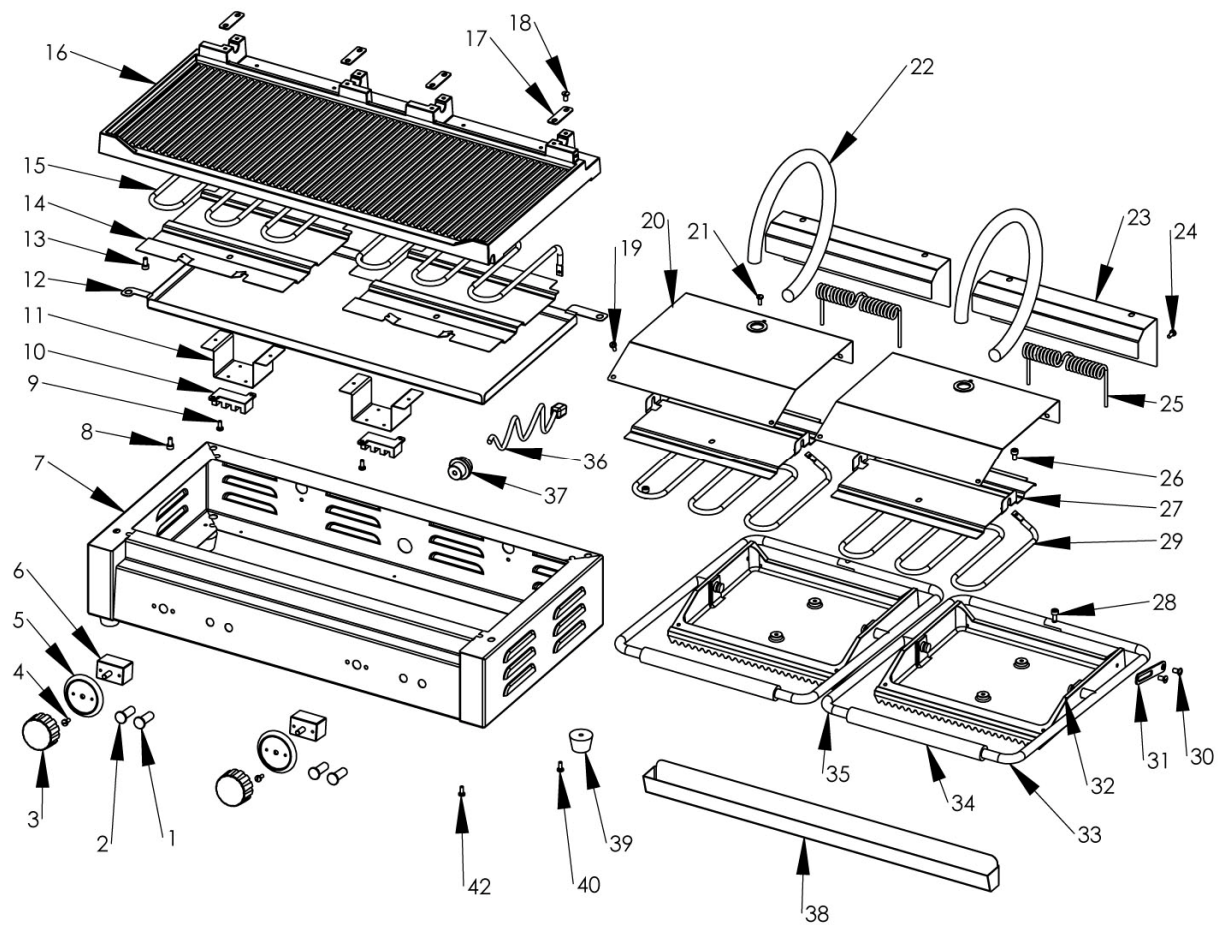

KONTAKT GRILL

MODEL: 742021

Poz	Nr kat.	Nazwa części
1	V742021-01	Lampka kontrolna grzania
2	V742021-02	Lampka kontrolna zasilania
3	V742021-03	Pokrętko termostatu
4	V742021-04	Śruba mocująca termostat
5	V742021-05	Tarcza skalowa
6	V742021-06	Termostat
7	V742021-07	Obudowa główna
8	V742021-08	Śruba mocująca płytę grzewczą dolną
9	V742021-09	Śruba mocująca kostkę elektryczną
10	V742021-10	Kostka elektryczna
11	V742021-11	Omega mocująca kostkę elektryczną
12	V742021-12	Ostona docisku grzałki dolnej
13	V742021-13	Śruba mocująca docisk grzałki dolnej
14	V742021-14	Docisk grzałki dolnej
15	V742021-15	Grzałka dolna
16	V742021-16	Płyta grzewcza dolna
17	V742021-17	Płytkę hamującą
18	V742021-18	Śruba mocująca płytkę hamującą
19	V742021-19	Śruba mocująca ostonę górną
20	V742021-20	Ostona górna
21	V742021-21	Śruba mocująca sprężynę

Poz	Nr kat.	Nazwa części
22	V742021-22	Sprężyna ostonowa
23	V742021-23	Ostona sprężyny naciągowej
24	V742021-24	Śruba mocująca ostonę sprężyny naciągowej
25	V742021-25	Sprężyna naciągowa
26	V742021-26	Śruba mocująca docisk grzałki górnej
27	V742021-27	Docisk grzałki górnej
28	V742021-28	Śruba mocująca sprężynę naciagową
29	V742021-29	Grzałka górna
30	V742021-30	Śruba mocująca ogranicznik
31	V742021-31	Ogranicznik
32	V742021-32	Płyta grzewcza górna
33	V742021-33	Rękojeść prawa
34	V742021-34	Rączka
35	V742021-35	Rękojeść lewa
36	V742021-36	Przewód zasilania
37	V742021-37	Dławik przewodu zasilania
38	V742021-38	Rynienka na tłuszcz
39	V742021-39	Stopka
40	V742021-40	Śruba mocująca stopkę
41	V742021-41	Ostona dolna
42	V742021-42	Śruba mocująca ostonę dolną