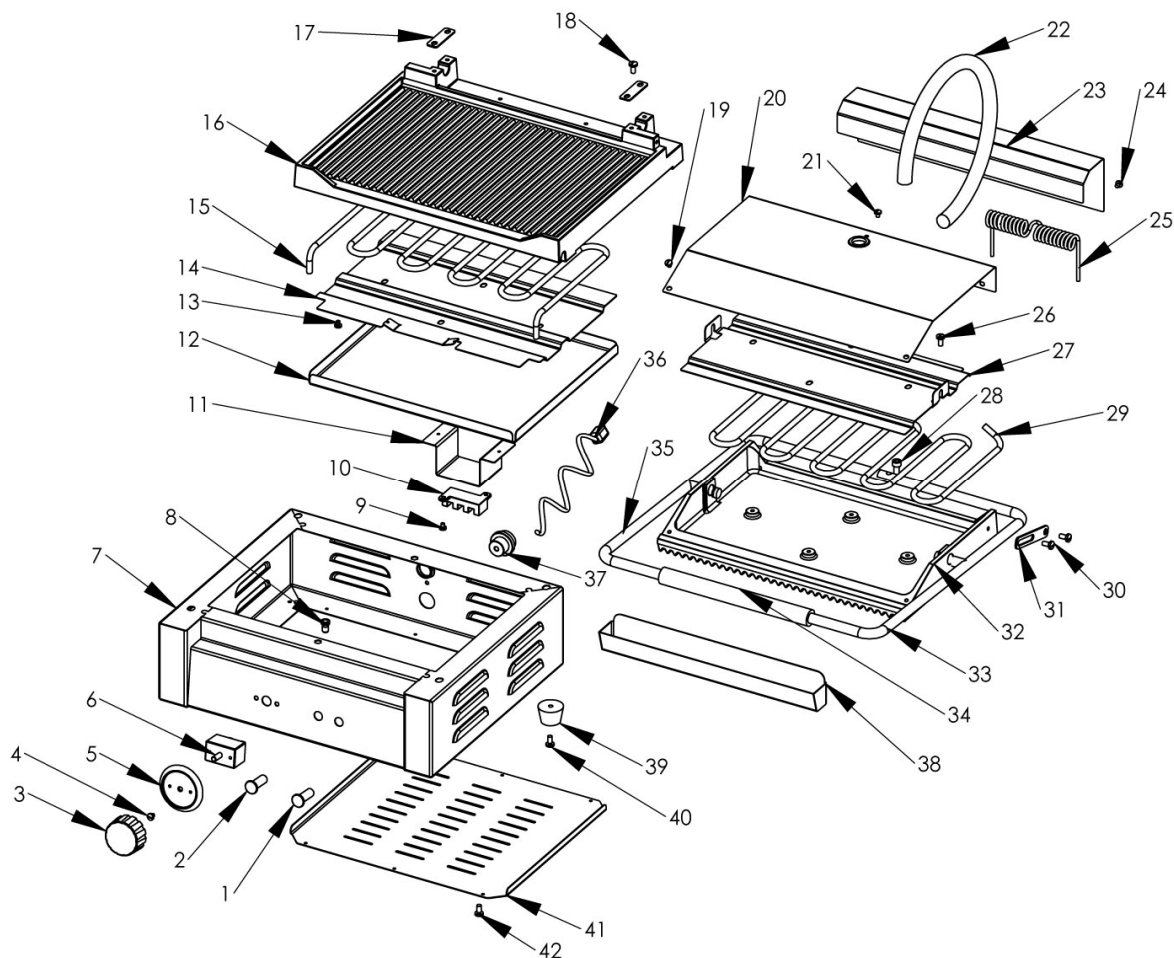

KONTAKT GRILL

MODEL: 742031

Poz	Nr kat.	Nazwa części
1	V742031-01	Lampka kontrolna grzania
2	V742031-02	Lampka kontrolna zasilania
3	V742031-03	Pokrętko termostatu
4	V742031-04	Śruba mocująca termostat
5	V742031-05	Tarcza skalowa
6	V742031-06	Termostat
7	V742031-07	Obudowa główna
8	V742031-08	Nitonakrętka
9	V742031-09	Śruba mocująca kostkę elektryczną
10	V742031-10	Kostka elektryczna
11	V742031-11	Omega mocująca kostkę elektryczną
12	V742031-12	Ostona docisku grzałki dolnej
13	V742031-13	Śruba mocująca docisk grzałki dolnej
14	V742031-14	Docisk grzałki dolnej
15	V742031-15	Grzałka dolna
16	V742031-16	Płyta grzewcza dolna
17	V742031-17	Płytkę hamująca
18	V742031-18	Śruba mocująca płytkę hamującą
19	V742031-19	Śruba mocująca ostonę górną
20	V742031-20	Ostona górna
21	V742031-21	Śruba mocująca sprężynę

Poz	Nr kat.	Nazwa części
22	V742031-22	Sprężyna ostonowa
23	V742031-23	Ostona sprężyny naciągowej
24	V742031-24	Śruba mocująca ostonę sprężyny naciągowej
25	V742031-25	Sprężyna naciągowa
26	V742031-26	Śruba mocująca docisk grzałki górnej
27	V742031-27	Docisk grzałki górnej
28	V742031-28	Śruba mocująca sprężynę naciągową
29	V742031-29	Grzałka górna
30	V742031-30	Śruba mocująca ogranicznik
31	V742031-31	Ogranicznik
32	V742031-32	Płyta grzewcza górna
33	V742031-33	Rękojeść prawa
34	V742031-34	Rączka
35	V742031-35	Rękojeść lewa
36	V742031-36	Przewód zasilania
37	V742031-37	Dławik przewodu zasilania
38	V742031-38	Rynienka na tłuszcz
39	V742031-39	Stopka
40	V742031-40	Śruba mocująca stopkę
41	V742031-41	Ostona dolna
42	V742031-42	Śruba mocująca ostonę dolną