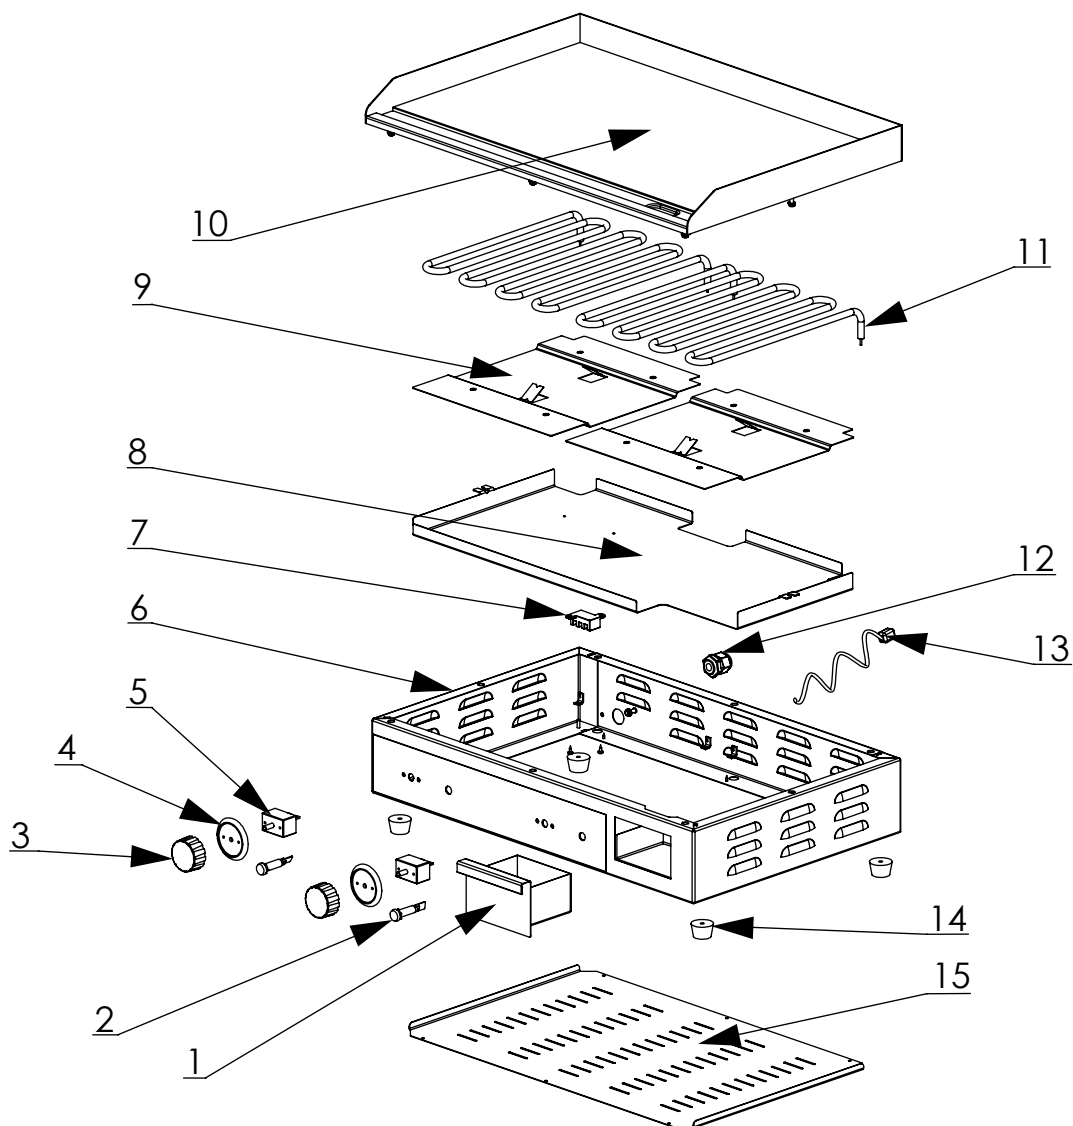

stalgast
ekspert gastronomiczny

RYSUNEK ZŁOŻENIOWY

Płyta grillowa gładka

MODEL: 745100

stalgast
ekspert gastronomiczny

LP	Nr. katalogowy	Nazwa części
1	V745100-01	Szufladka na tłuszcz
2	V745100-02	Lampka sygnalizacyjna pomarańczowa
3	V745100-03	Pokrętło
4	V745100-04	Tarcza skalowa temperatury 300 st.C
5	V745100-05	Termostat (1-faz 299 st.C)
6	V745100-06	Obudowa główna
7	V745100-07	Kostka elektryczna
8	V745100-08	Ośłona grzałek
9	V745100-09	Docisk grzałki
10	V745100-10	Płyta grzewcza
11	V745100-11	Grzałka do płyty grillowej
12	V745100-12	Dławik przewodu zasilania
13	V745100-13	Przewód zasilający
14	V745100-14	Stopka
15	V745100-15	Ośłona dolna