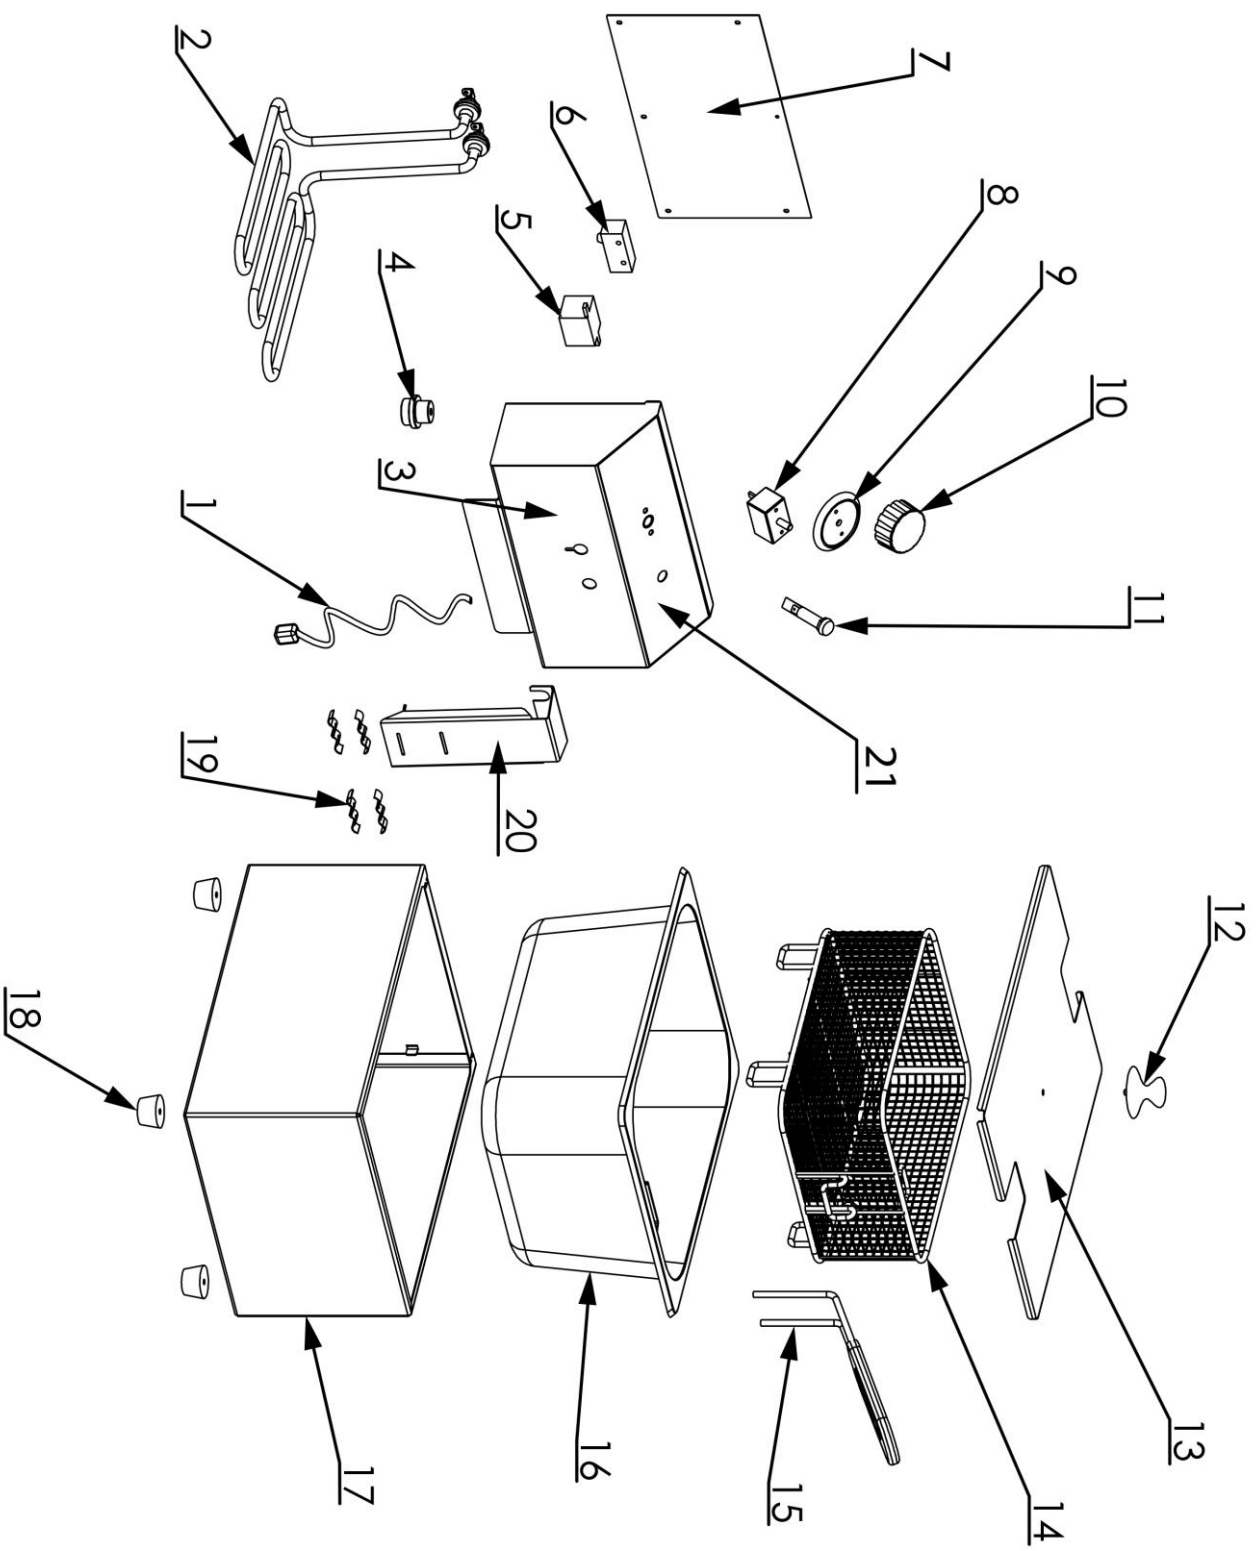

## MODEL: 746063

LP.	Numer katalogowy	Nazwa części
1	V746063-01	Przewód zasilający
2	V746063-02	Element grzewczy
3	V746063-03	Obudowa sterowania
4	V746063-04	Dławik przewodu zasilania
5	V746063-05	Termostat bezpieczeństwa (210° C)
6	V746063-06	Wyłącznik krańcowy (Z15G)
7	V746063-07	Tył obudowy sterowania
8	V746063-08	Termostat (1-faz. 200° C)
9	V746063-09	Tarcza skalowa temperatury (190° C)
10	V746063-10	Pokrętko termostatu
11	V746063-11	Lampka sygnalizacyjna pomarańczowa
12	V746063-12	Rączka pokrywy
13	V746063-13	Pokrywa
14	V746063-14	Kosz
15	V746063-15	Uchwyt kosza
16	V746063-16	Pojemnik
17	V746063-17	Obudowa główna
18	V746063-18	Stopka
19	V746063-19	Mocowanie kapilary
20	V746063-20	Ośłona grzałki
21	V746063-21	Folia panelu sterowania