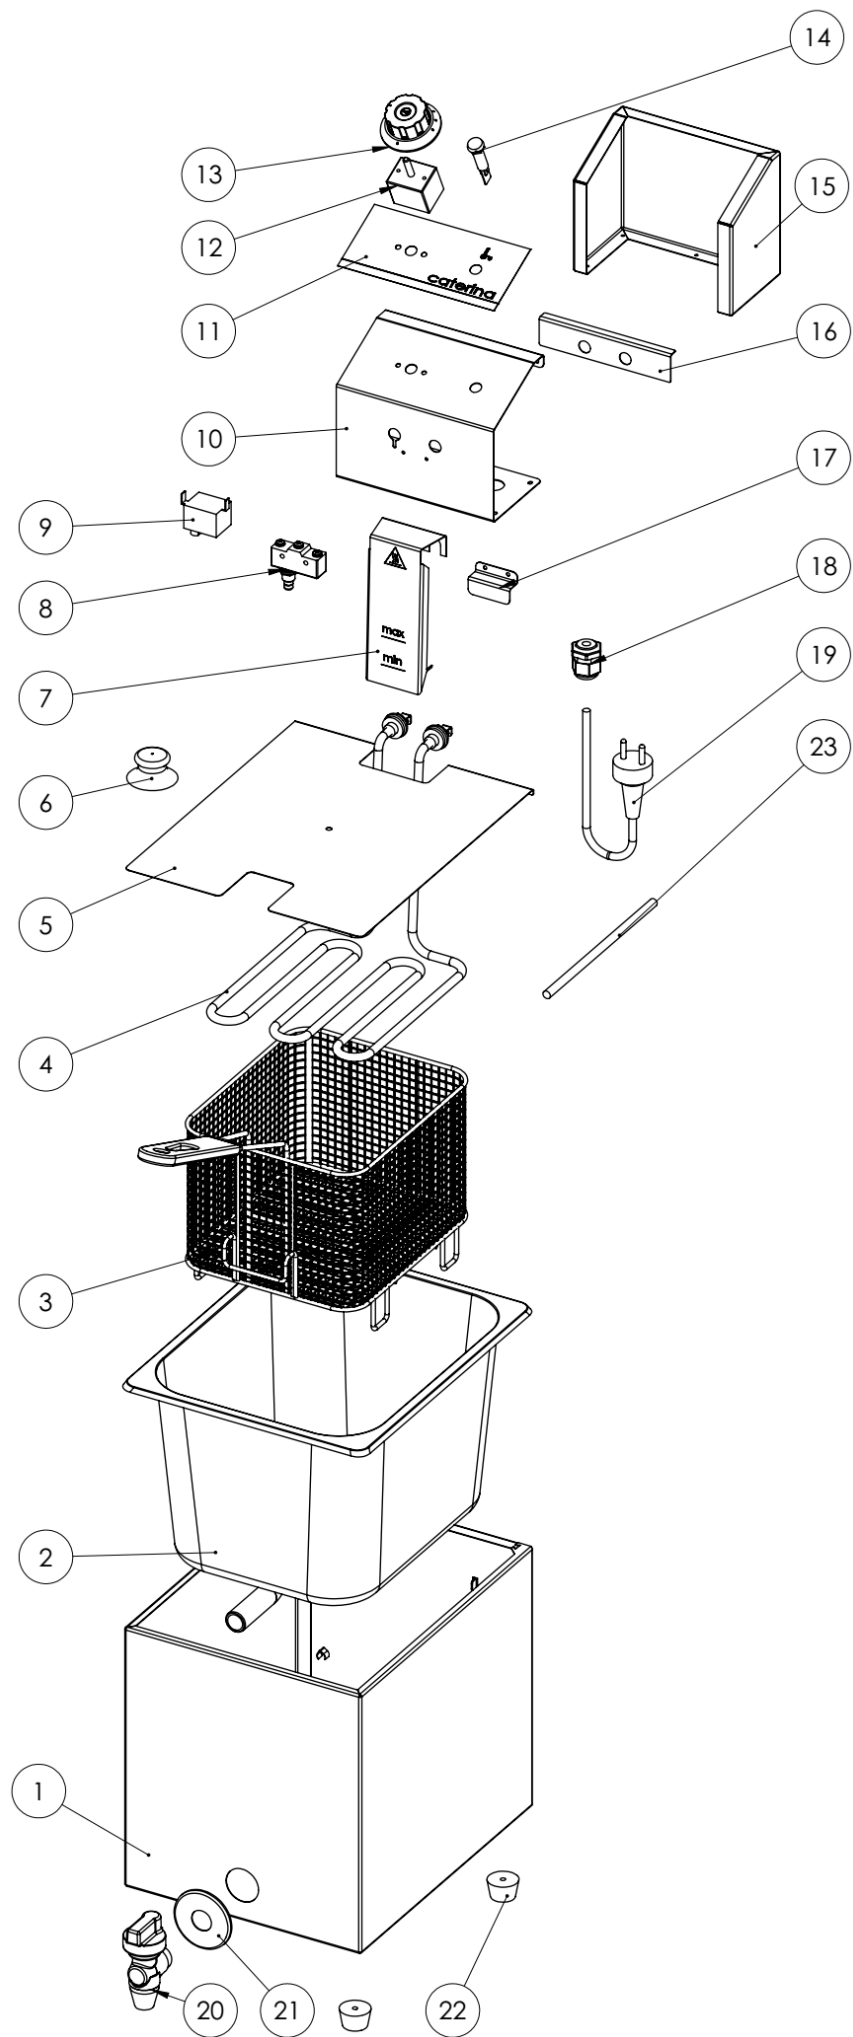

# Frytownica 3 l

**MODEL: 746033, 746041, 746063,  
746082, 746086, 746088**

LP.	Numer katalogowy	Numer katalogowy	Numer katalogowy	Numer katalogowy	Numer katalogowy	Numer katalogowy	Numer katalogowy	Nazwa części
1	V746033-01	V746041-01	V746063-01	V746082-01	V746083-01	V746086-01	V746088-01	Obudowa
2	V746033-02	V746041-02	V746063-02	V746082-02	V746083-02	V746086-02	V746088-02	Pojemnik
3	V746033-03	V746041-03	V746063-03	V746082-03	V746083-03	V746086-03	V746088-03	Kosz
4	V746033-04	V746041-04	V746063-04	V746082-04	V746083-04	V746086-04	V746088-04	Element grzewczy
5	V746033-05	V746041-05	V746063-05	V746082-05	V746083-05	V746086-05	V746088-05	Pokrywa
6	V746033-06	V746041-06	V746063-06	V746082-06	V746083-06	V746086-06	V746088-06	Rączka do pokrywy
7	V746033-07	V746041-07	V746063-07	V746082-07	V746083-07	V746086-07	V746088-07	Oslona grzałki
8	V746033-08	V746041-08	V746063-08	V746082-08	V746083-08	V746086-08	V746088-08	Wyłącznik krańcowy Z15G
9	V746033-09	V746041-09	V746063-09	V746082-09	V746083-09	V746086-09	V746088-09	Termostat bezpieczeństwa 230st. C
10	V746033-10	V746041-10	V746063-10	V746082-10	V746083-10	V746086-10	V746088-10	Panel przedni
11	V746033-11	V746041-11	V746063-11	V746082-11	V746083-11	V746086-11	V746088-11	Etykieta
12	V746033-12	V746041-12	V746063-12	V746082-12	V746083-12	V746086-12	V746088-12	Termostat 200 st. C
13	V746033-13	V746041-13	V746063-13	V746082-13	V746083-13	V746086-13	V746088-13	Pokrętko + tarcza 190 st. C
14	V746033-14	V746041-14	V746063-14	V746082-14	V746083-14	V746086-14	V746088-14	Lampka sygnalizacyjna 1s-3n pomarańczowa
15	V746033-15	V746041-15	V746063-15	V746082-15	V746083-15	V746086-15	V746088-15	Tył panelu
16	V746033-16	V746041-16	V746063-16	V746082-16	V746083-16	V746086-16	V746088-16	Wspornik
17	V746033-17	V746041-17	V746063-17	V746082-17	V746083-17	V746086-17	V746088-17	Zaczep
18	V746033-18	V746041-18	V746063-18	V746082-18	V746083-18	V746086-18	V746088-18	Dławica PG13,5
19	V746033-19	V746041-19	V746063-19	V746082-19	V746083-19	V746086-19	V746088-19	Przewód z wtyczką 3x2,5 l=2m
20						V746086-20	V746088-20	Kran
21						V746086-21	V746088-21	Rozeta płaska 1/2 cala
22	V746033-22	V746041-22	V746063-22	V746082-22	V746083-22	V746086-22	V746088-22	Nóżka gumowa
23	V746033-23	V746041-23	V746063-23	V746082-23	V746083-23	V746086-23	V746088-23	Instalacja elektryczna