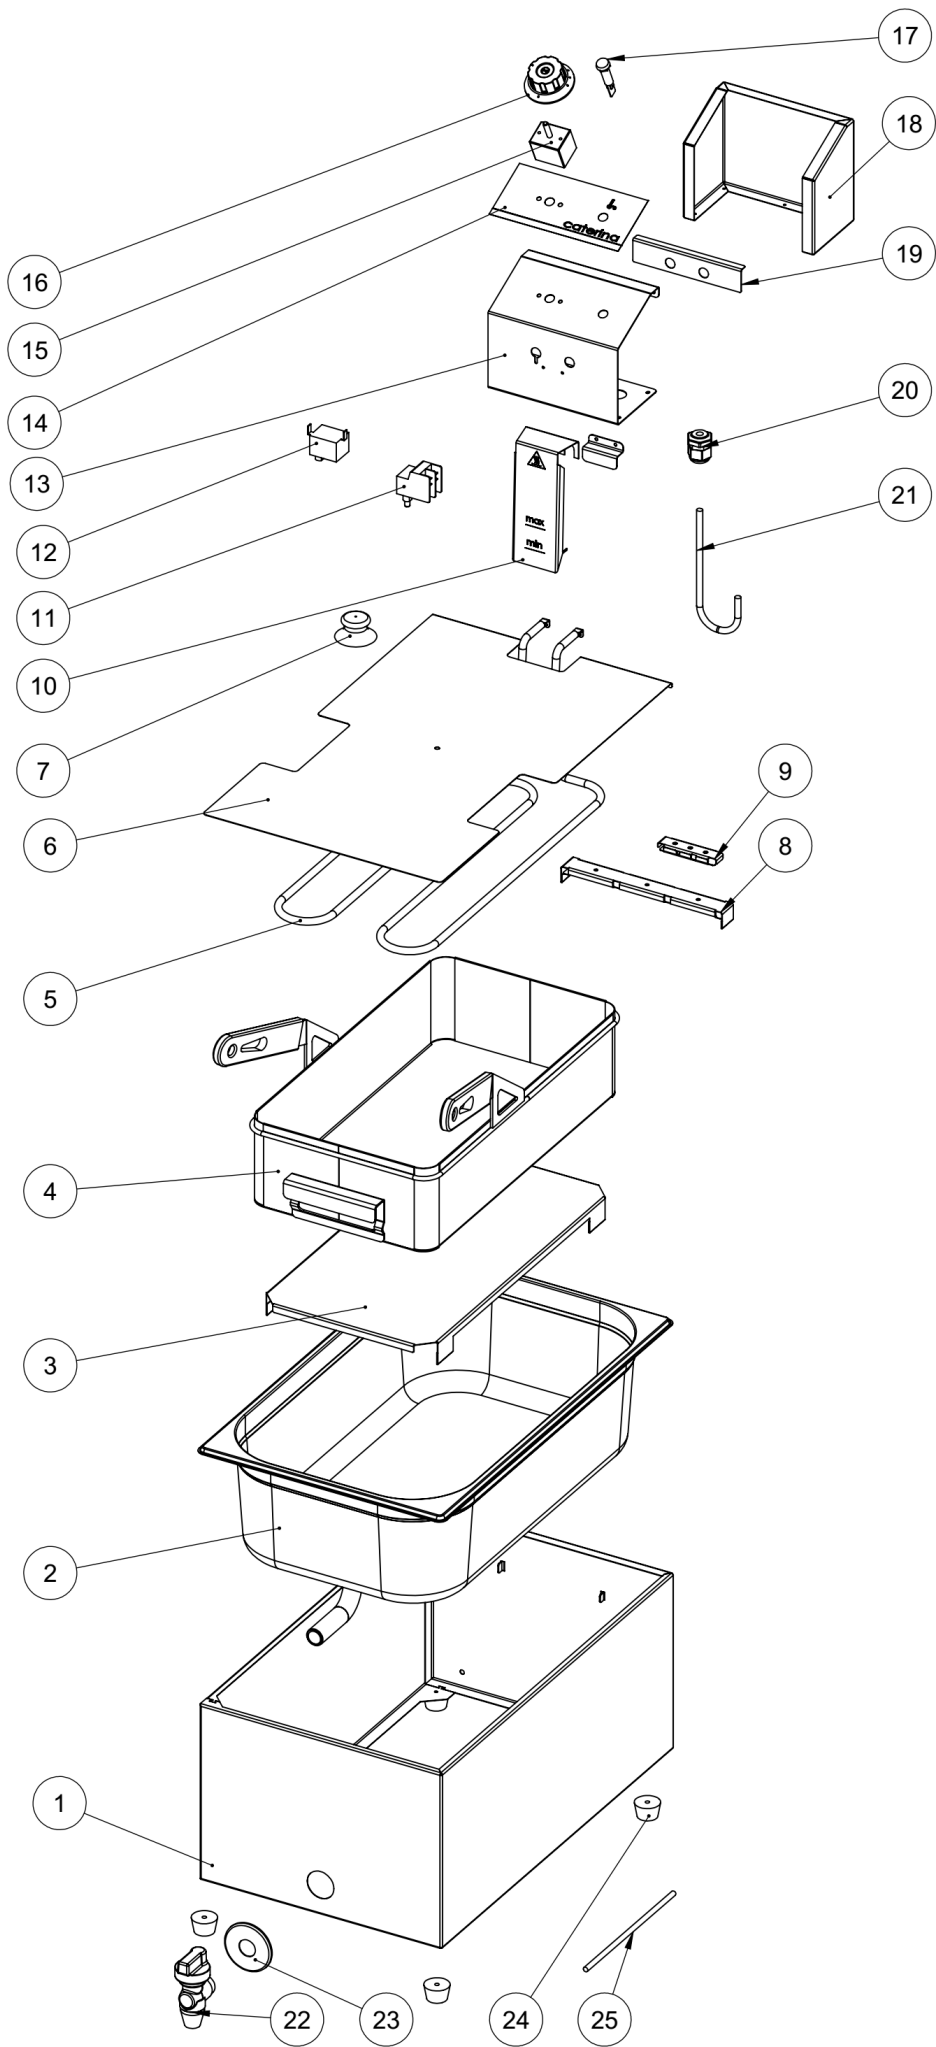

Frytownica do ryb

MODEL: 746201, 746202, 7460203, 746204

LP.	Numer katalogowy	Numer katalogowy	Numer katalogowy	Numer katalogowy	Nazwa części
1	V746201-01	V746202-01	V746203-01	V746204-01	Obudowa
2	V746201-02	V746202-02	V746203-02	V746204-02	Pojemnik
3	V746201-03	V746202-03	V746203-03	V746204-03	Podstawa kosza
4	V746201-04	V746202-04	V746203-04	V746204-04	Kosz do frytkownicy do ryb
5	V746201-05	V746202-05	V746203-05	V746204-05	Grzałka 6000W 400V
6	V746201-06	V746202-06	V746203-06	V746204-06	Pokrywa
7	V746201-07	V746202-07	V746203-07	V746204-07	Rączka do pokrywy
8	V746201-08	V746202-08	V746203-08	V746204-08	Uchwyt grzałki
9	V746201-09	V746202-09	V746203-09	V746204-09	Mocowanie kapilary
10	V746201-10	V746202-10	V746203-10	V746204-10	Ośłona grzałki
11	V746201-11	V746202-11	V746203-11	V746204-11	Mikroprzełącznik
12	V746201-12	V746202-12	V746203-12	V746204-12	Termostat bezpieczeństwa 230 st. C
13	V746201-13	V746202-13	V746203-13	V746204-13	Panel przedni
14	V746201-14	V746202-14	V746203-14	V746204-14	Etykieta
15	V746201-15	V746202-15	V746203-15	V746204-15	Termostat
16	V746201-16	V746202-16	V746203-16	V746204-16	Pokrętło + tarcza 190 st. C
17	V746201-17	V746202-17	V746203-17	V746204-17	Lampka sygnalizacyjna pomarańczowa 400V
18	V746201-18	V746202-18	V746203-18	V746204-18	Tył panelu
19	V746201-19	V746202-19	V746203-19	V746204-19	Ogranicznik
20	V746201-20	V746202-20	V746203-20	V746204-20	Dławica PG13,5
21	V746201-21	V746202-21	V746203-21	V746204-21	Przewód OW 4x1,5
22			V746203-22	V746204-22	Kran
23			V746203-23	V746204-23	Rozeta płaska 1/2 cala
24	V746201-24	V746202-24	V746203-24	V746204-24	Nóżka gumowa
25	V746201-25	V746202-25	V746203-25	V746204-25	instalacja elektryczna