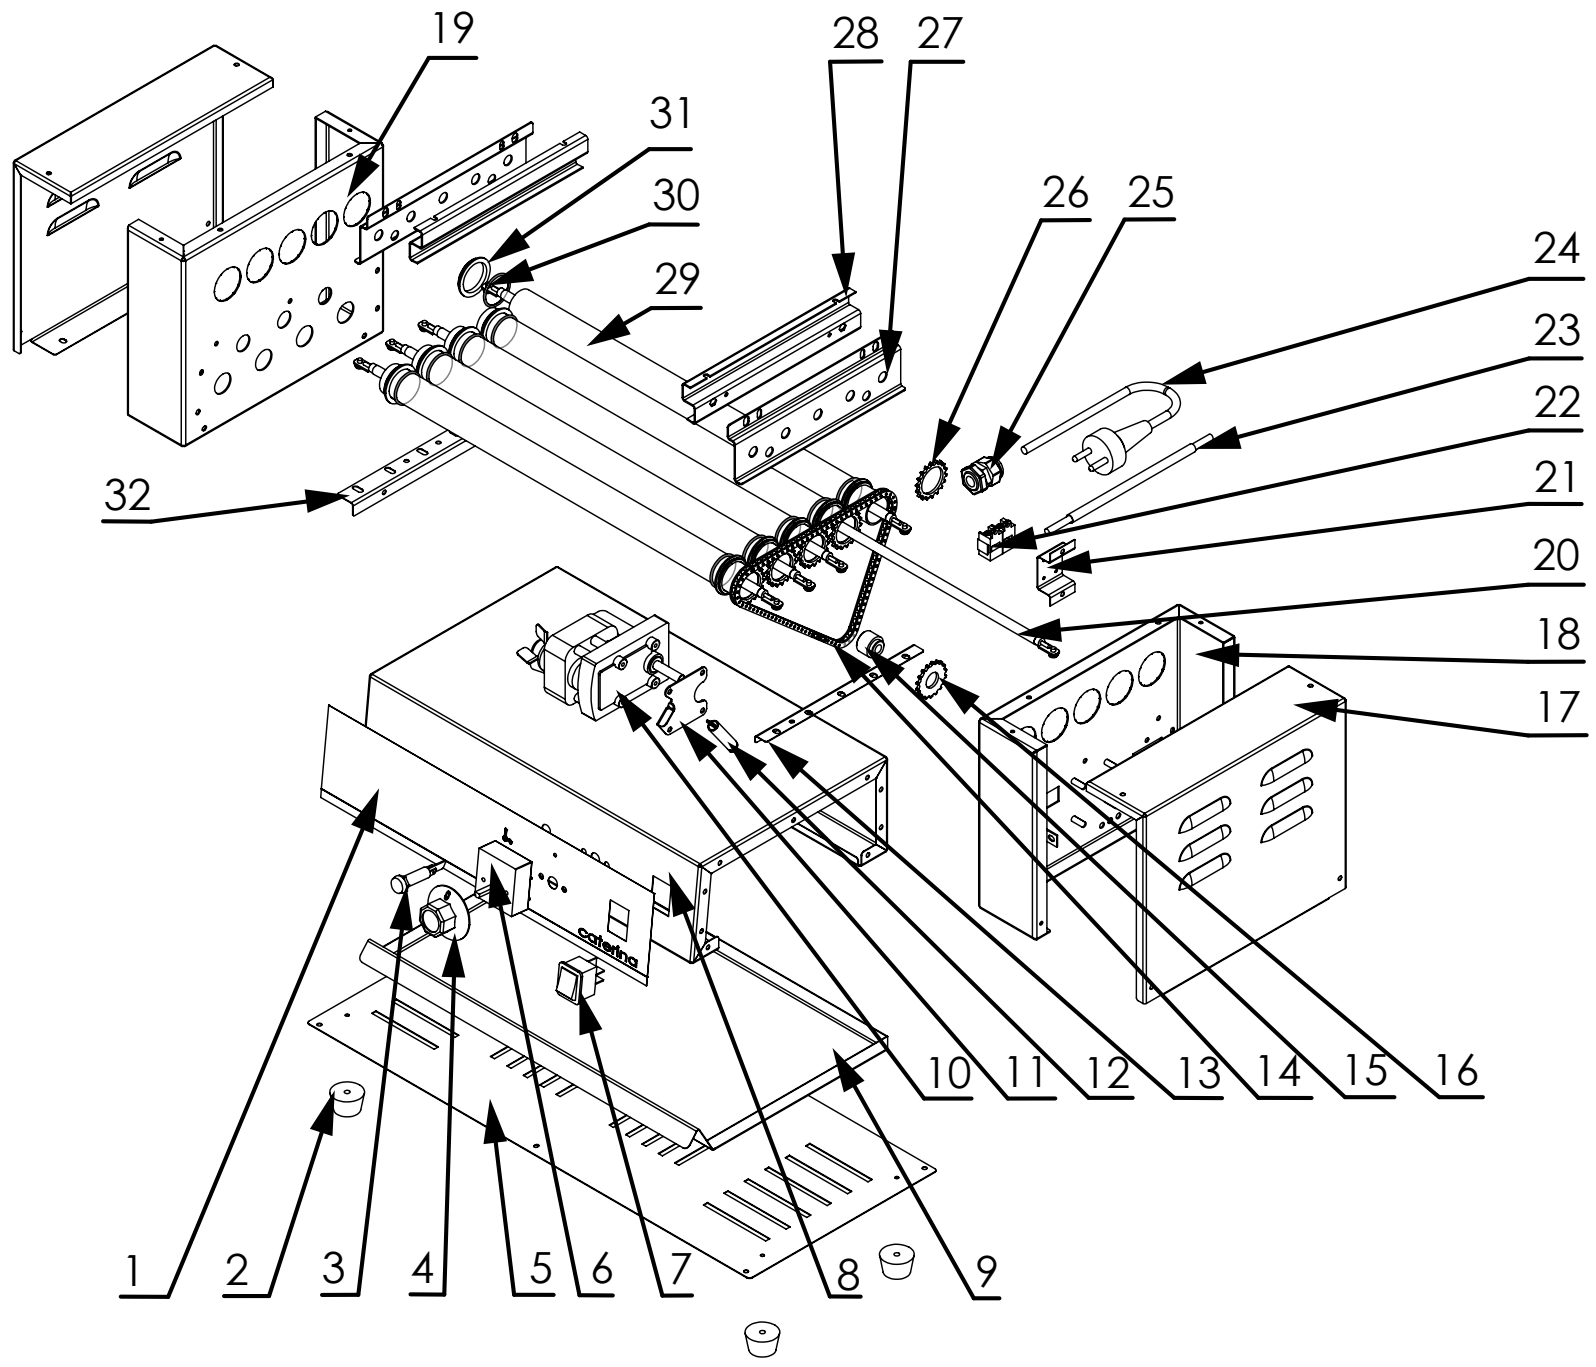

Podgrzewacz rolkowy do parówek MODEL: 750082

LP.	Numer katalogowy	Nazwa części
1	V750082-01	Etykieta podgrzewacza rolkowego
2	V750082-02	Nóżka
3	V750082-03	Kontrolka sygnalizacyjna pomarańczowa
4	V750082-04	Pokrętło
5	V750082-05	Ostona dolna
6	V750082-06	Symostat
7	V750082-07	Przełącznik zielony
8	V750082-08	Podstawa
9	V750082-09	Rynienka ociekowa
10	V750082-10	Silnik
11	V750082-11	Wspornik
12	V750082-12	Sprężyna naciągowa
13	V750082-13	Wspornik grzałek
14	V750082-14	Łańcuch napędowy rolek
15	V750082-15	Piasta silnika
16	V750082-16	Koło zębate napędu
17	V750082-17	Ostona boczna
18	V750082-18	Bok prawy
19	V750082-19	Bok lewy
20	V750082-20	Grzałka 125W 230V
21	V750082-21	Wspornik
22	V750082-22	Kostka przyłączeniowa
23	V750082-23	Przewód
24	V750082-24	Przewód zasilający
25	V750082-25	Dławica przewodu zasilającego
26	V750082-26	Koło zębate rolki
27	V750082-27	Wspornik grzałek
28	V750082-28	Wspornik
29	V750082-29	Rura podgrzewacza
30	V750082-30	Uszczelka
31	V750082-31	Łożysko teflonowe
32	V750082-32	Kątownik grzałek