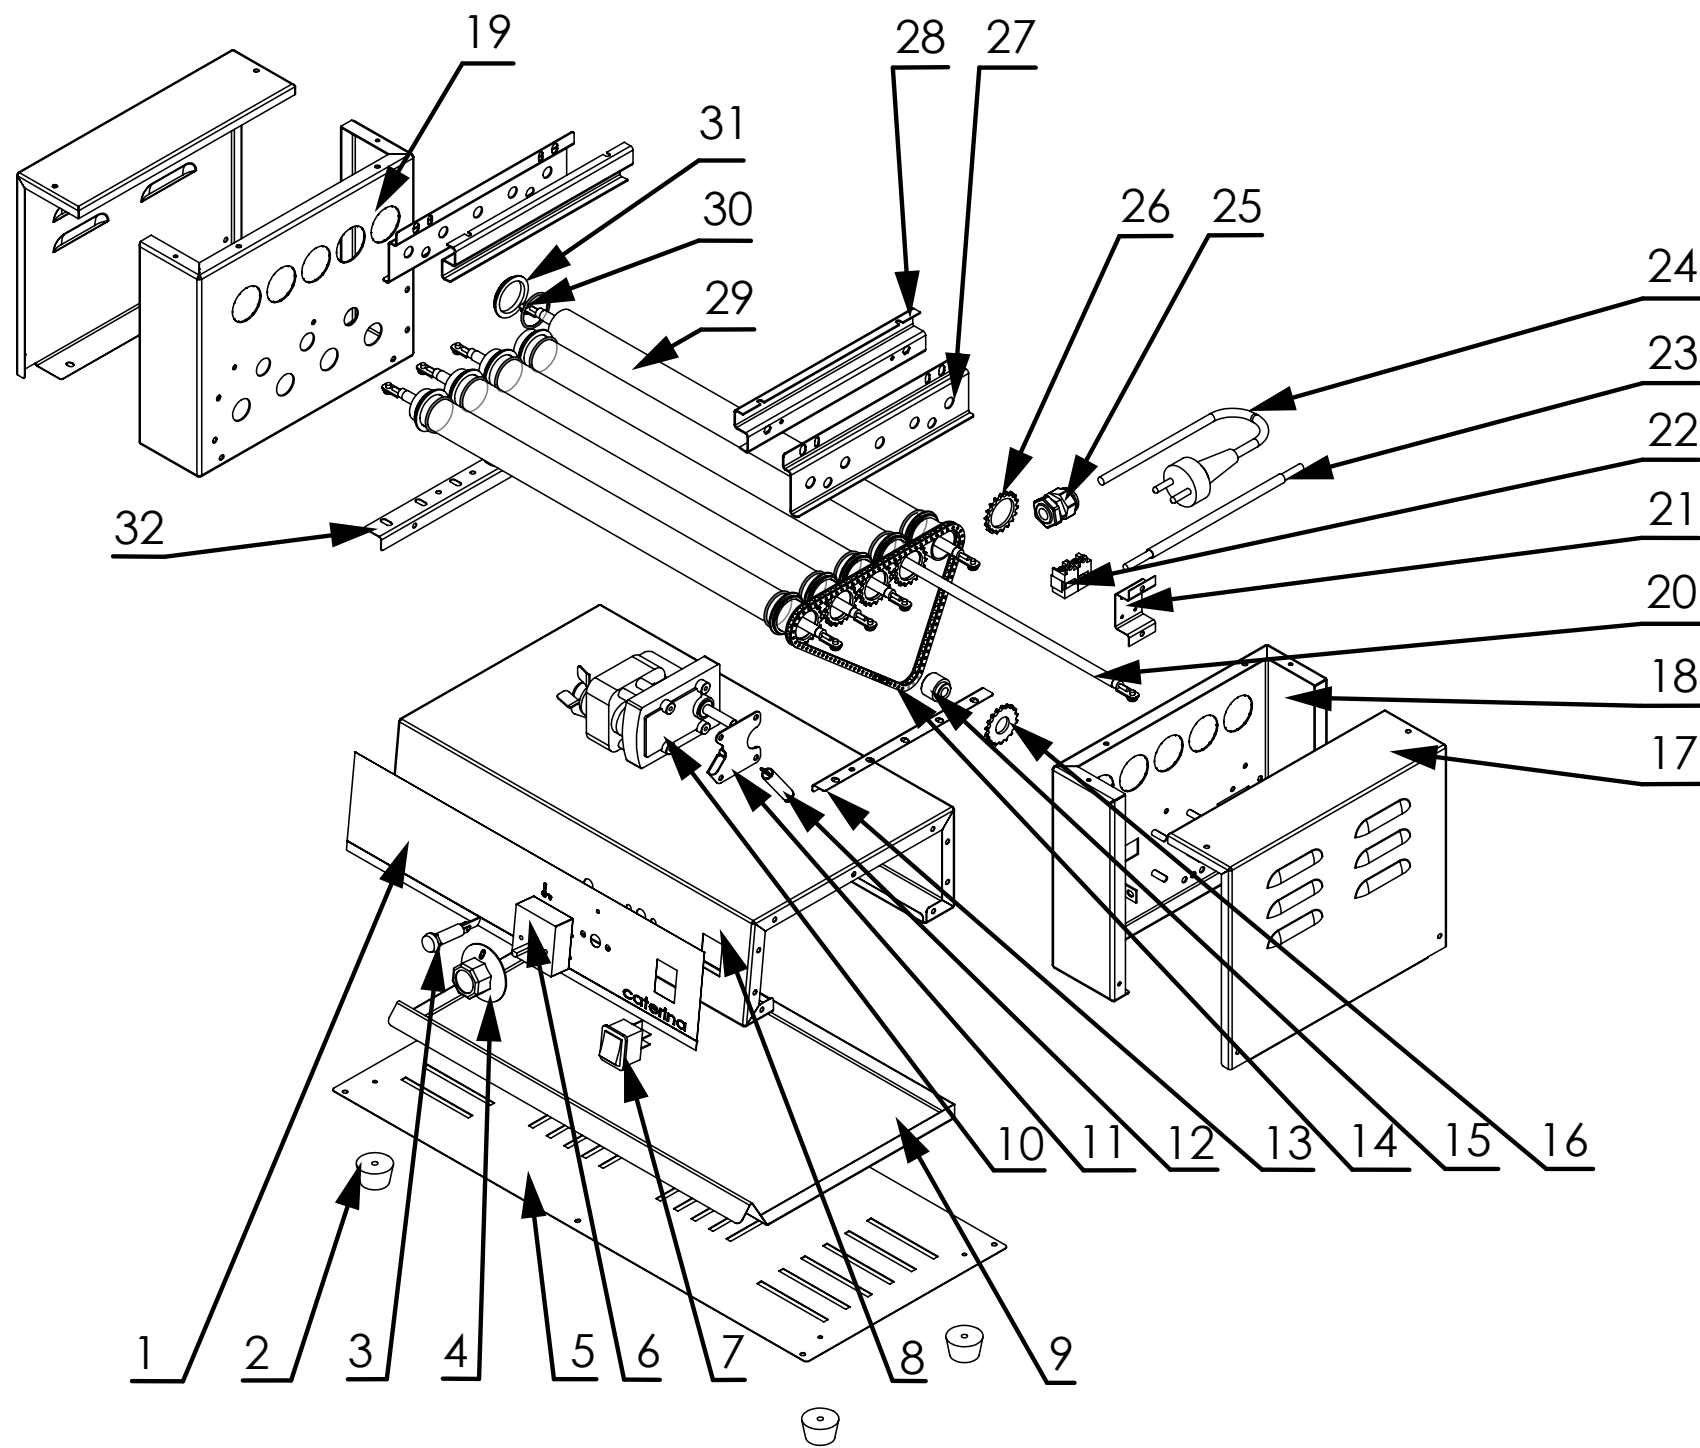

Podgrzewacz rolkowy do parówek MODEL: 750084

LP.	Numer katalogowy	Nazwa części
1	V750084-01	Etykieta podgrzewacza rolkowego
2	V750084-02	Nóżka
3	V750084-03	Kontrolka sygnalizacyjna pomarańczowa
4	V750084-04	Pokrętło
5	V750084-05	Oslona dolna
6	V750084-06	Symostat
7	V750084-07	Przełącznik zielony
8	V750084-08	Podstawa
9	V750084-09	Rynienka ociekowa
10	V750084-10	Silnik
11	V750084-11	Wspornik
12	V750084-12	Sprężyna naciągowa
13	V750084-13	Wspornik grzałek
14	V750084-14	Łańcuch napędowy rolek
15	V750084-15	Piasta silnika
16	V750084-16	Koło zębate napędu
17	V750084-17	Oslona boczna
18	V750084-18	Bok prawy
19	V750084-19	Bok lewy
20	V750084-20	Grzałka 125W 230V
21	V750084-21	Wspornik
22	V750084-22	Kostka przyłączeniowa
23	V750084-23	Przewód
24	V750084-24	Przewód zasilający
25	V750084-25	Dławica przewodu zasilającego
26	V750084-26	Kolo zębate rolki
27	V750084-27	Wspornik grzałek
28	V750084-28	Wspornik
29	V750084-29	Rura podgrzewacza
30	V750084-30	Uszczelka
31	V750084-31	Łożysko teflonowe
32	V750084-32	Kątownik grzałek