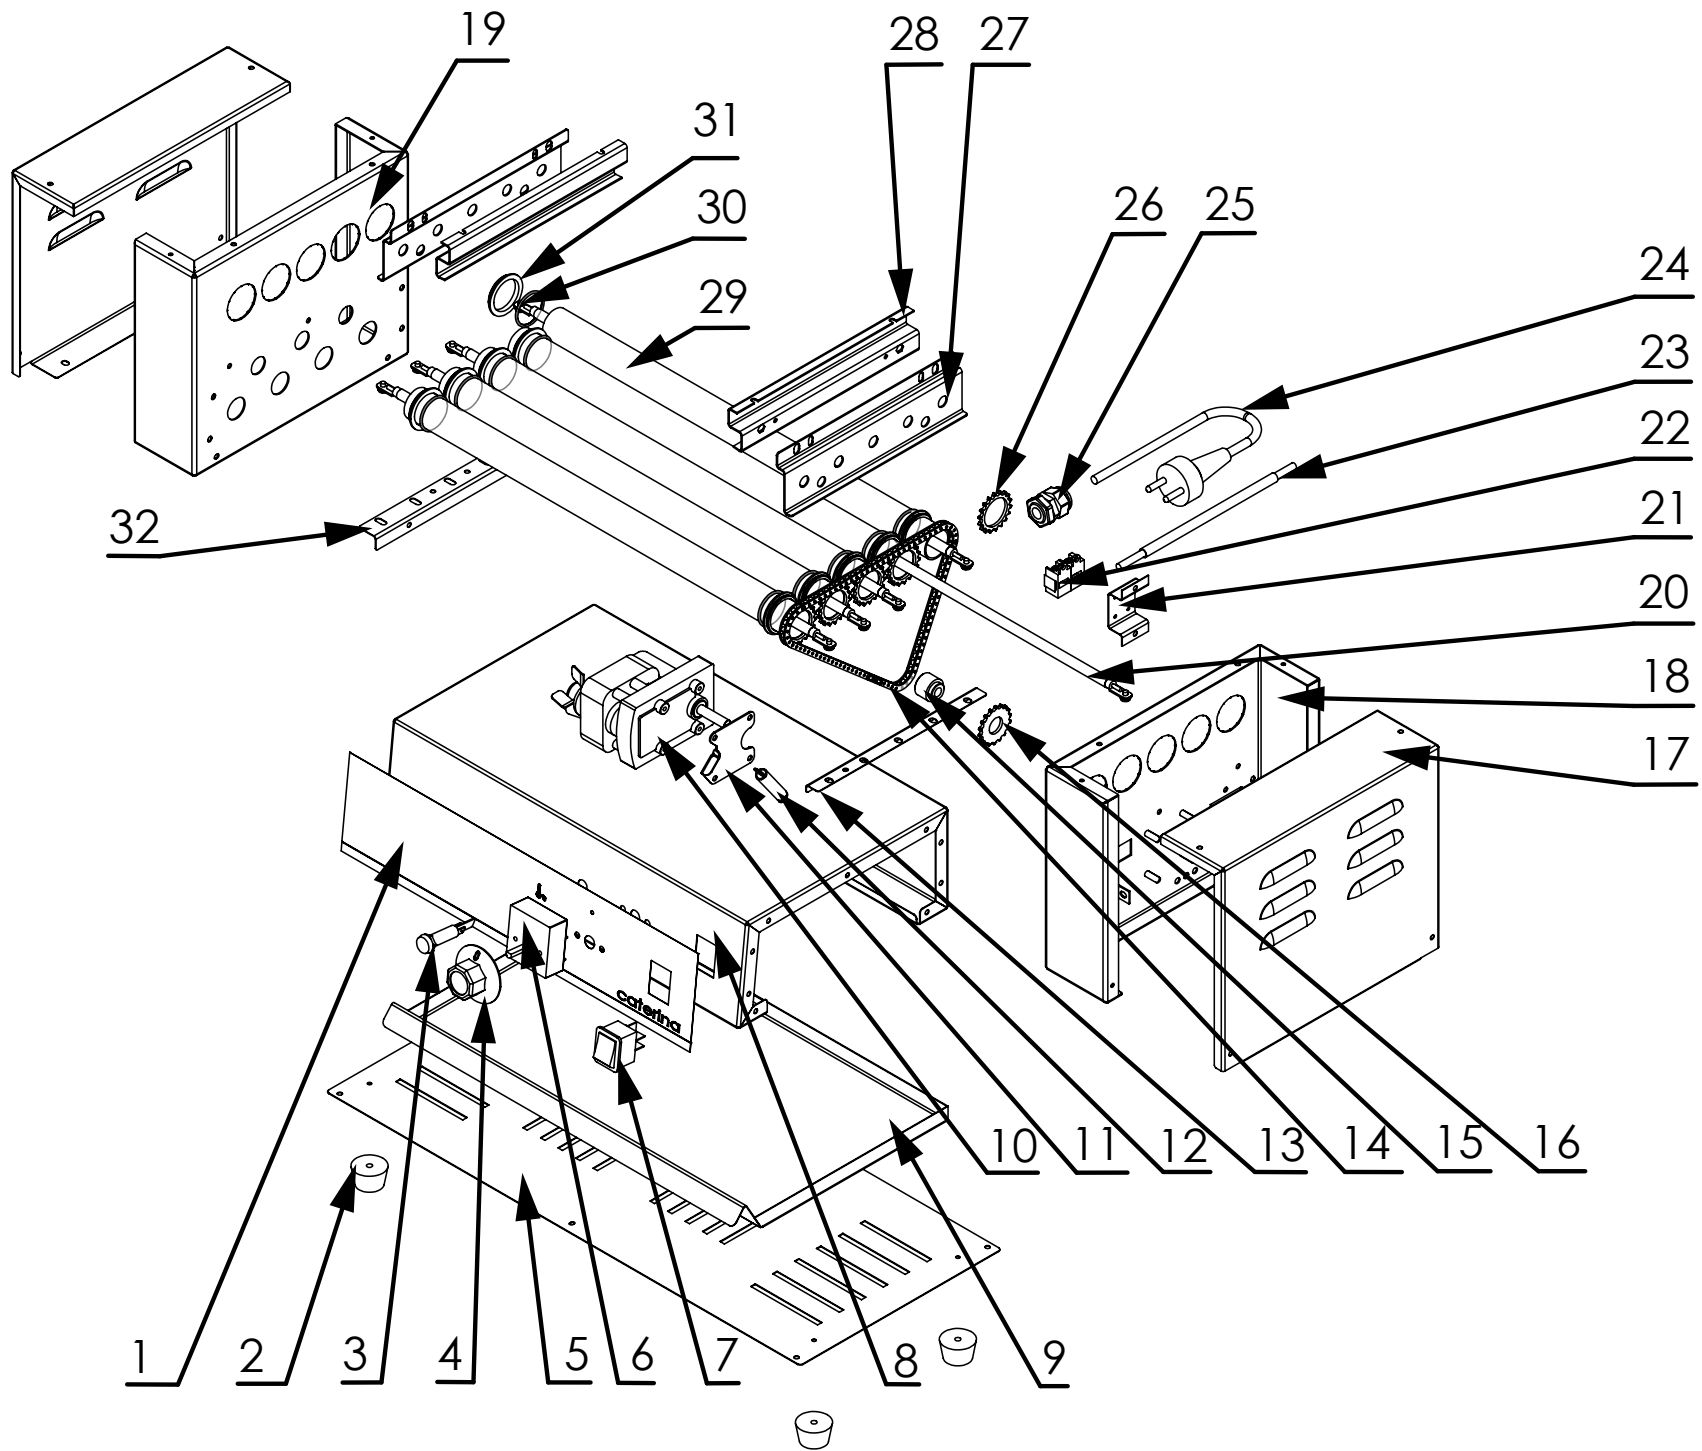

Podgrzewacz rolkowy do parówek MODEL: 750086

LP.	Numer katalogowy	Nazwa części
1	V750086-01	Etykieta podgrzewacza rolkowego
2	V750086-02	Nóżka
3	V750086-03	Kontrolka sygnalizacyjna pomarańczowa
4	V750086-04	Pokrętło
5	V750086-05	Ośłona dolna
6	V750086-06	Symostat
7	V750086-07	Przełącznik zielony
8	V750086-08	Podstawa
9	V750086-09	Rynienka ociekowa
10	V750086-10	Silnik
11	V750086-11	Wspornik
12	V750086-12	Sprężyna naciągowa
13	V750086-13	Wspornik grzałek
14	V750086-14	Łańcuch napędowy rolek
15	V750086-15	Piasta silnika
16	V750086-16	Koło zębate napędu
17	V750086-17	Ośłona boczna
18	V750086-18	Bok prawy
19	V750086-19	Bok lewy
20	V750086-20	Grzałka 125W 230V
21	V750086-21	Wspornik
22	V750086-22	Kostka przyłączeniowa
23	V750086-23	Przewód
24	V750086-24	Przewód zasilający
25	V750086-25	Dławica przewodu zasilającego
26	V750086-26	Koło zębate rolki
27	V750086-27	Wspornik grzałek
28	V750086-28	Wspornik
29	V750086-29	Rura podgrzewacza
30	V750086-30	Uszczelka
31	V750086-31	Łożysko teflonowe
32	V750086-32	Kątownik grzałek